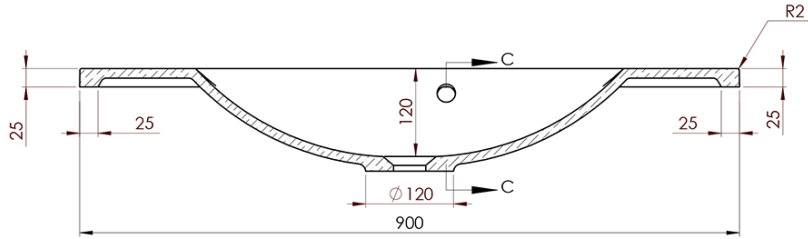

Produktový list

Objednací kód: **KSET-024**

Kúpeľňový set SKA konštrukcia, čierna mat

A-A (1:5)

B-B (1:5)