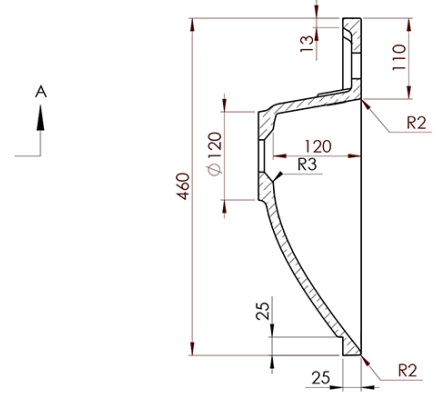

Produktový list

Objednací kód: **KSET-024**

Kúpeľňový set SKA konštrukcia, čierna mat

A-A (1:5)

B-B (1:5)