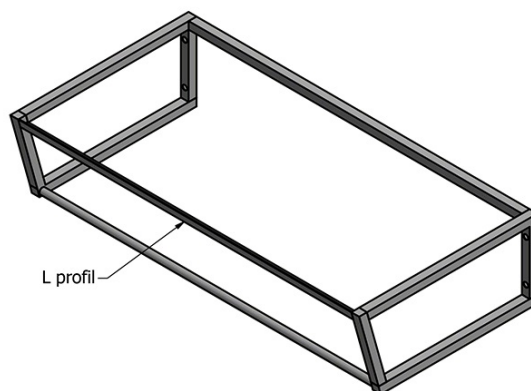

Produktový list

Objednací kód: **KSET-024**

Kúpeľňový set SKA konštrukcia, čierna mat

A-A (1:5)

B-B (1:5)