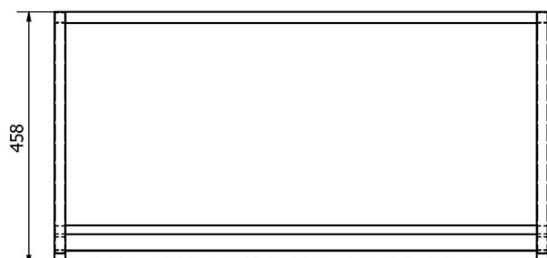

Produktový list

Objednací kód: **KSET-024**

Kúpeľňový set SKA konštrukcia, čierna mat

A-A (1:5)

B-B (1:5)