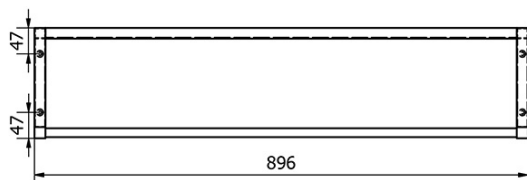

Produktový list

Objednací kód: **KSET-024**

Kúpeľňový set SKA konštrukcia, čierna mat

A-A (1:5)

B-B (1:5)