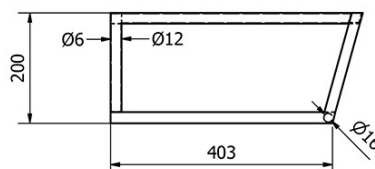

Produktový list

Objednací kód: **KSET-024**

Kúpeľňový set SKA konštrukcia, čierna mat

A-A (1:5)

B-B (1:5)