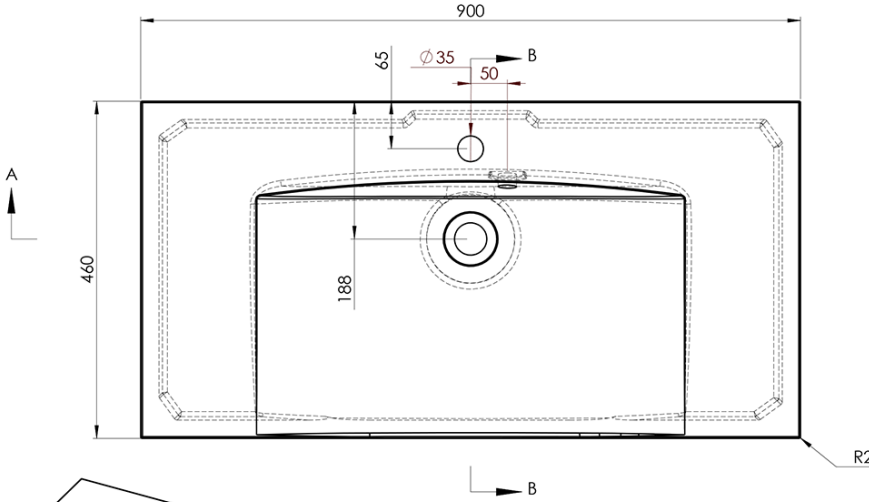

Produktový list

Objednací kód: **KSET-024**

Kúpeľňový set SKA konštrukcia, čierna mat

A-A (1:5)

B-B (1:5)