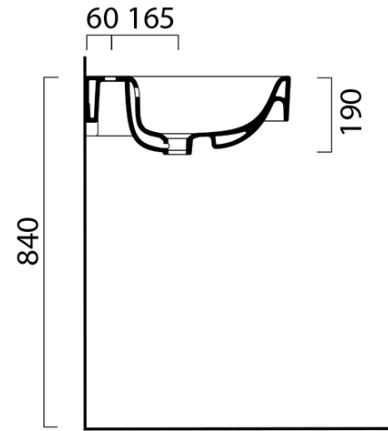

Produktový list

Objednací kód: **KSET-018**

Kúpeľňový set MEDIENA 77, biela matná/dub natural

A (1 : 1)