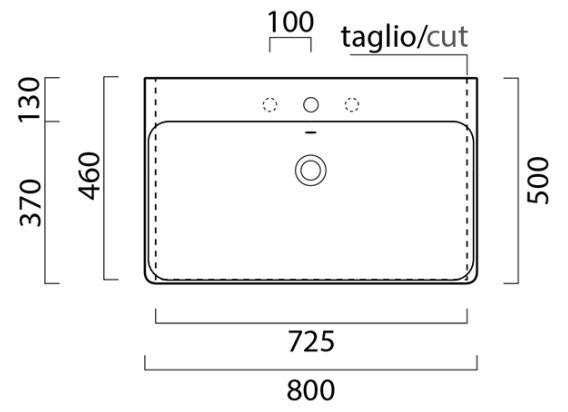

Produktový list

Objednací kód: **KSET-018**

Kúpeľňový set MEDIENA 77, biela matná/dub natural

A (1 : 1)