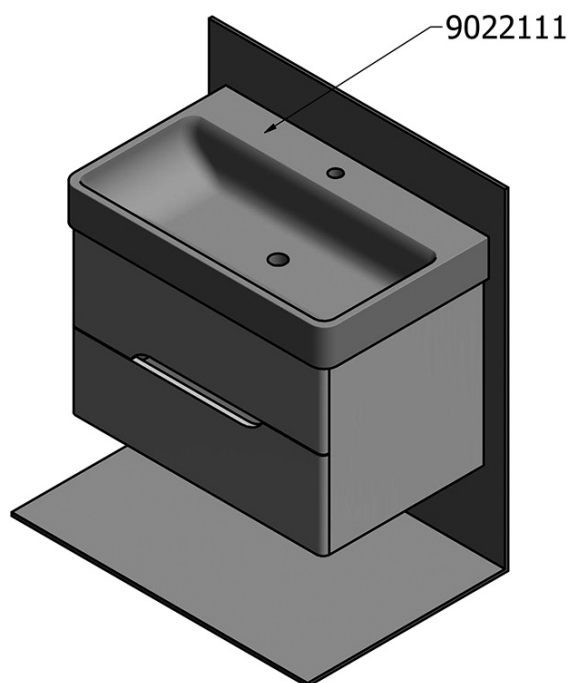

Produktový list

Objednací kód: **KSET-018**

Kúpeľňový set MEDIENA 77, biela matná/dub natural

A (1 : 1)