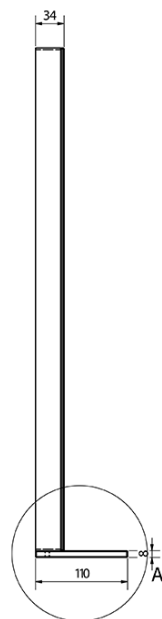

Produktový list

Objednací kód: **KSET-018**

Kúpeľňový set MEDIENA 77, biela matná/dub natural

A (1 : 1)