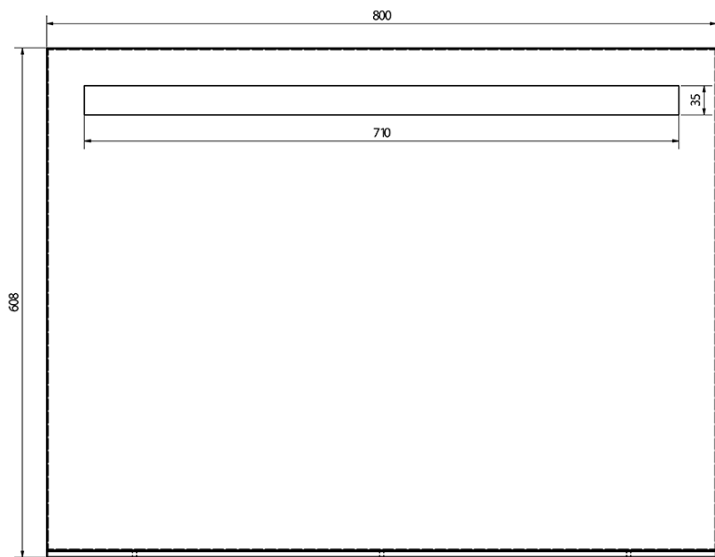

Produktový list

Objednací kód: **KSET-018**

Kúpeľňový set MEDIENA 77, biela matná/dub natural

A (1 : 1)