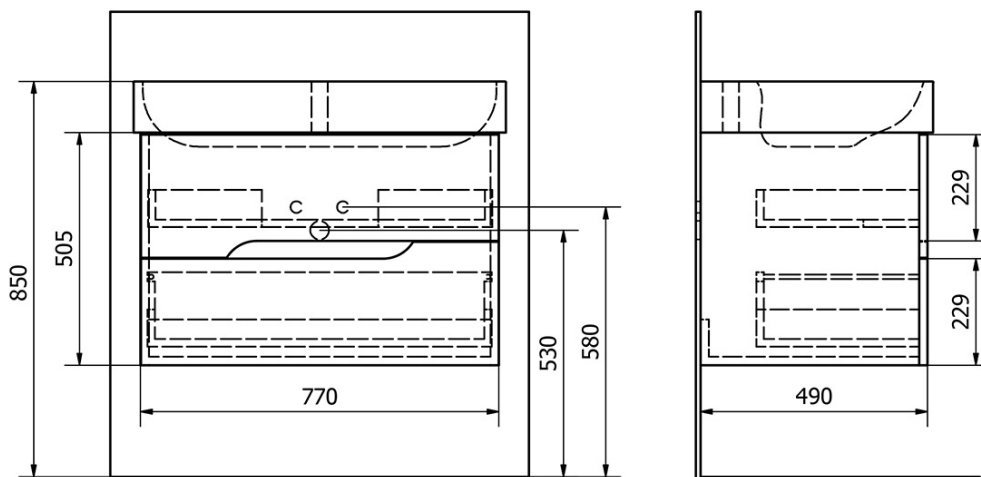

Produktový list

Objednací kód: **KSET-018**

Kúpeľňový set MEDIENA 77, biela matná/dub natural

A (1 : 1)