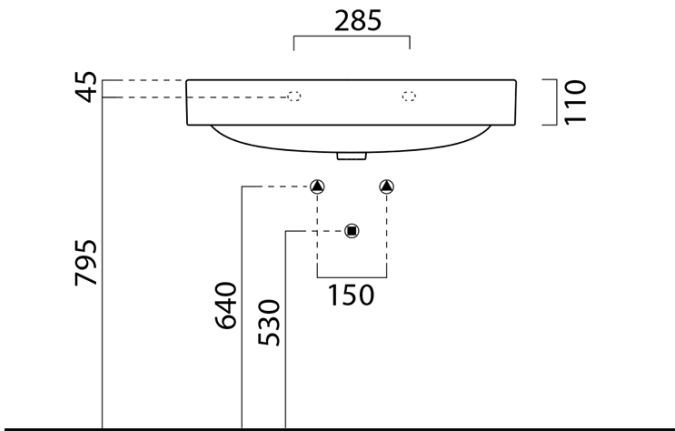

Produktový list

Objednací kód: **KSET-018**

Kúpeľňový set MEDIENA 77, biela matná/dub natural

A (1 : 1)