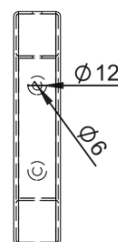

# Produktový list

Objednací kód: **30384**

Uzavretá konzola 490x150x30mm, brúsená nerez, 1 kus

Bottom View  
490

Back View

Top View