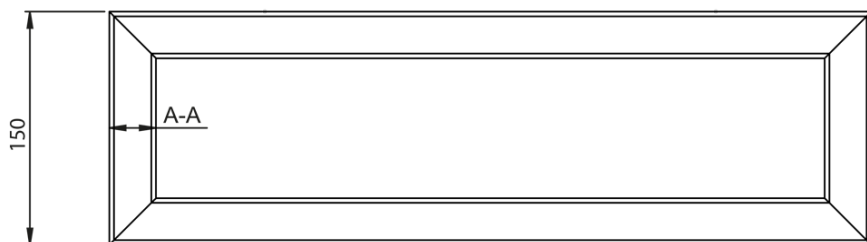

# Produktový list

Objednací kód: **30384**

Uzavretá konzola 490x150x30mm, brúsená nerez, 1 kus

Bottom View  
490

Back View

Top View