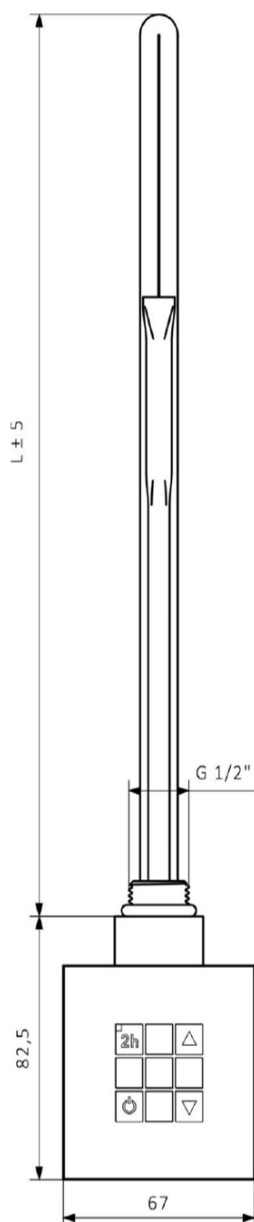

# Produktový list

Objednací kód: **KTX-CW-800**

**KTX vykurovací tyč s termostatom s krytom pro kábel,  
800 W, chróm**

KTX	
Výkon (W)	Délka L (mm)
200	285
300	310
400	345
600	375
800	485