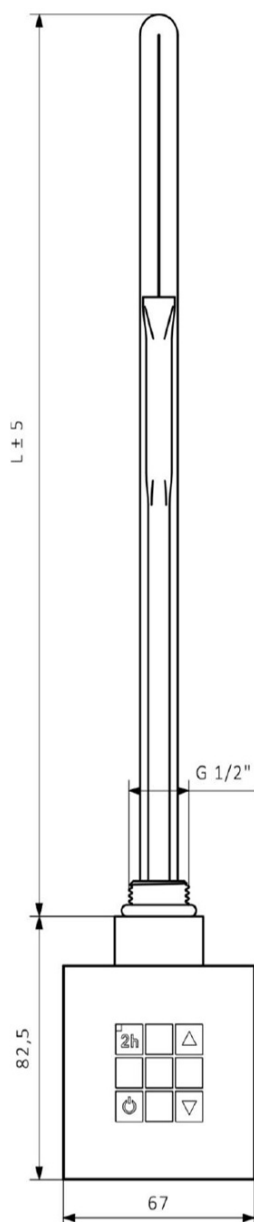

Produktový list

Objednací kód: **KTX-CW-600**

KTX vykurovací tyč s termostatom s krytom pro kábel, 600 W, chróm

KTX	
Výkon (W)	Délka L (mm)
200	285
300	310
400	345
600	375
800	485