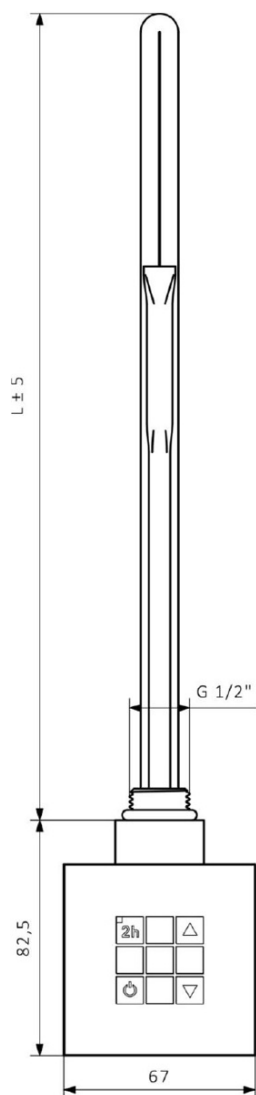

Produktový list

Objednací kód: **KTX-CW-200**

**KTX vykurovací tyč s termostatom s krytom pro kábel,
200 W, chróm**

KTX	
Výkon (W)	Délka L (mm)
200	285
300	310
400	345
600	375
800	485