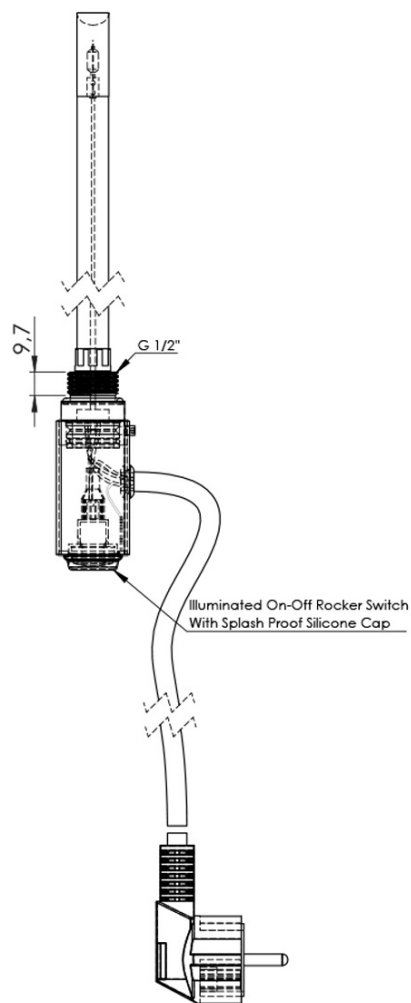

# Produktový list

Objednací kód: **NR921**

**CARUSO** vykurovacia tyč 300 W, brúsená nerez

Illuminated On-Off Rocker Switch  
With Splash Proof Silicone Cap

POWER(watt)	L
300	350
200	350