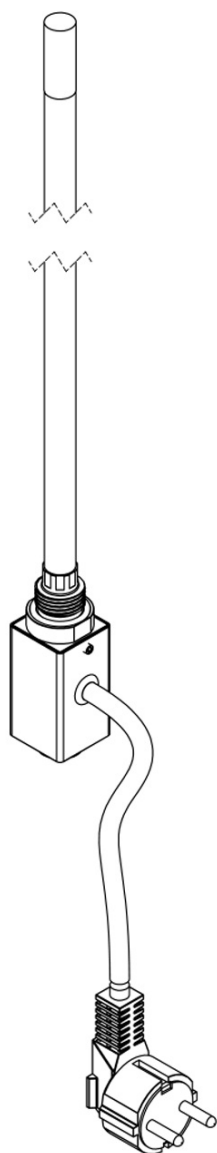

# Produktový list

Objednací kód: **NR921**

**CARUSO** vykurovacia tyč 300 W, brúsená nerez

Illuminated On-Off Rocker Switch  
With Splash Proof Silicone Cap

POWER(watt)	L
300	350
200	350