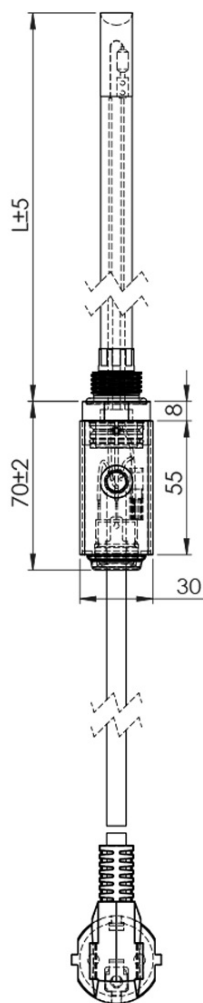

# Produktový list

Objednací kód: **NR921**

**CARUSO** vykurovacia tyč 300 W, brúsená nerez

Illuminated On-Off Rocker Switch  
With Splash Proof Silicone Cap

POWER(watt)	L
300	350
200	350