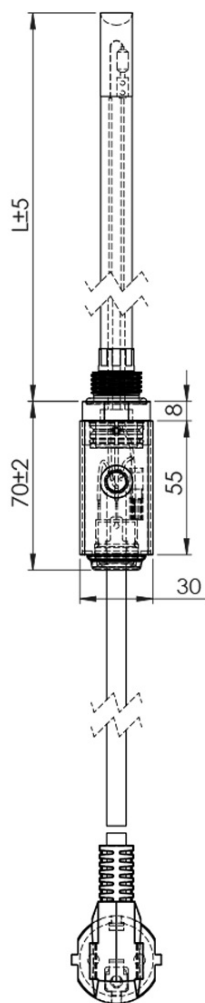

Produktový list

Objednací kód: **NR920**

CARUSO vykurovacia tyč 200 W, brúsená nerez

POWER(watt)	L
300	350
200	350