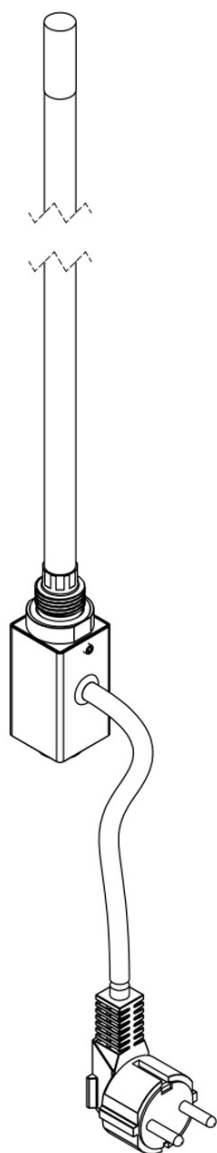

Produktový list

Objednací kód: **NR920**

CARUSO vykurovacia tyč 200 W, brúsená nerez

POWER(watt)	L
300	350
200	350