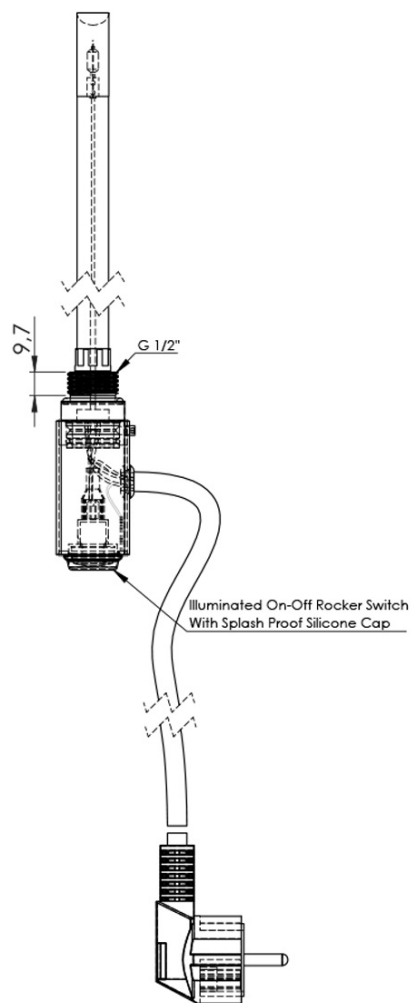

Produktový list

Objednací kód: **NR920**

CARUSO vykurovacia tyč 200 W, brúsená nerez

POWER(watt)	L
300	350
200	350