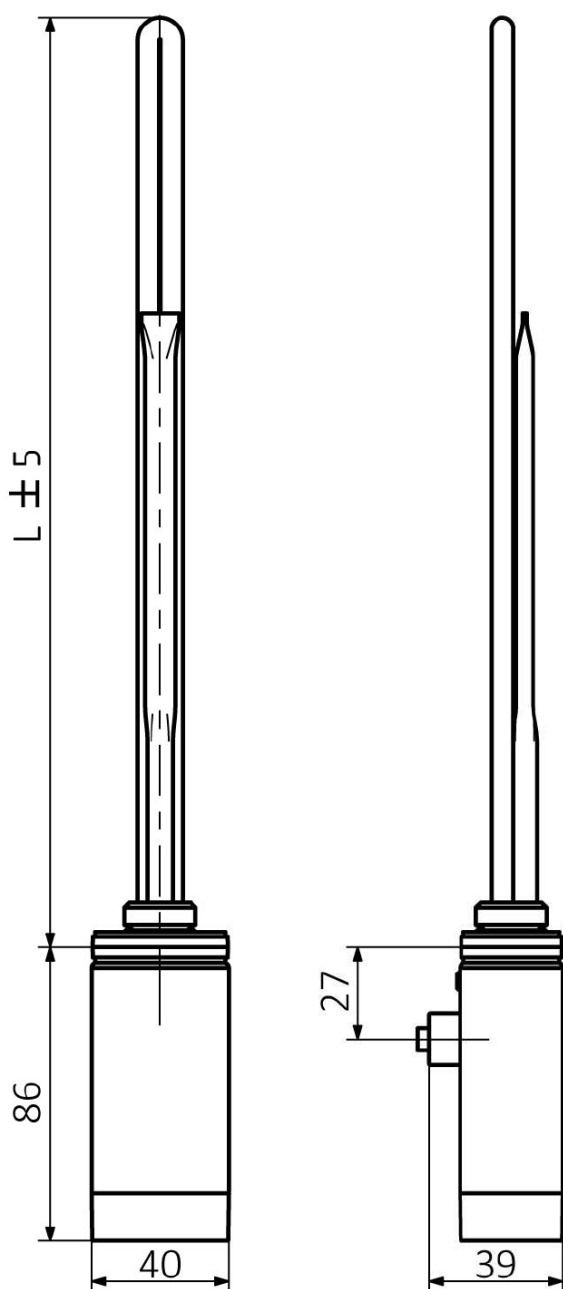

Produktový list

Objednací kód: **ONE-DL-C-600**

ONE D vykurovací tyč s termostatom, 600W, ľavá, chróm

ONE-D	
Výkon (W)	Délka L (mm)
200	270
300	295
400	330
600	360