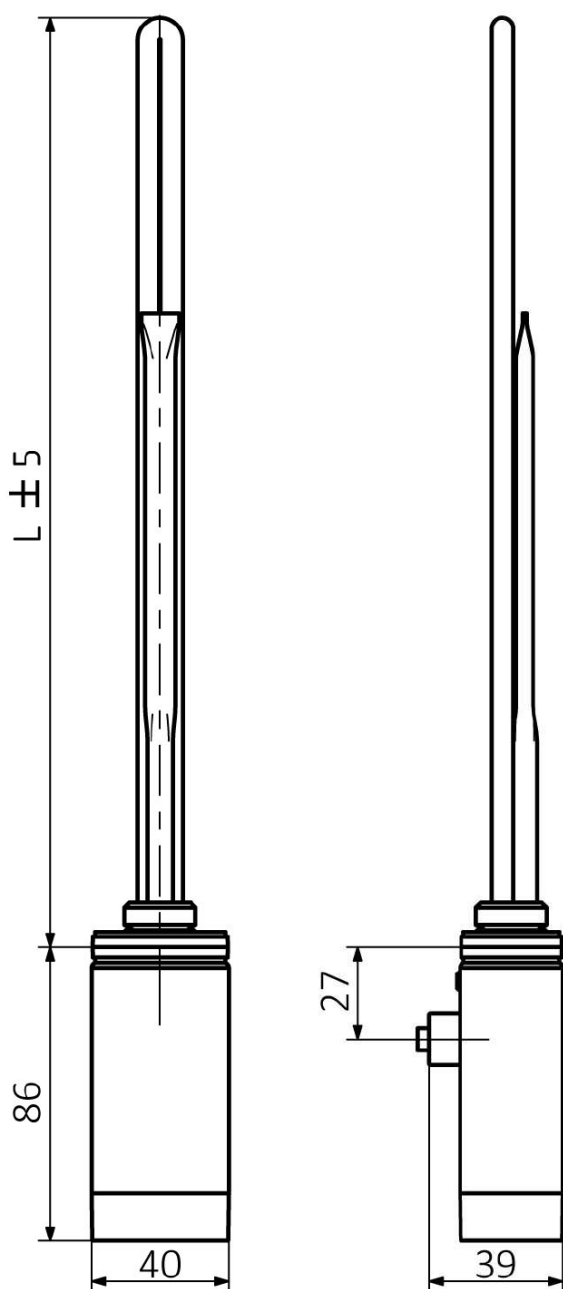

# Produktový list

Objednací kód: **ONE-DL-C-400**

**ONE D** vykurovací tyč s termostatom, 400W, ľavá, chróm

ONE-D	
Výkon (W)	Délka L (mm)
200	270
300	295
400	330
600	360