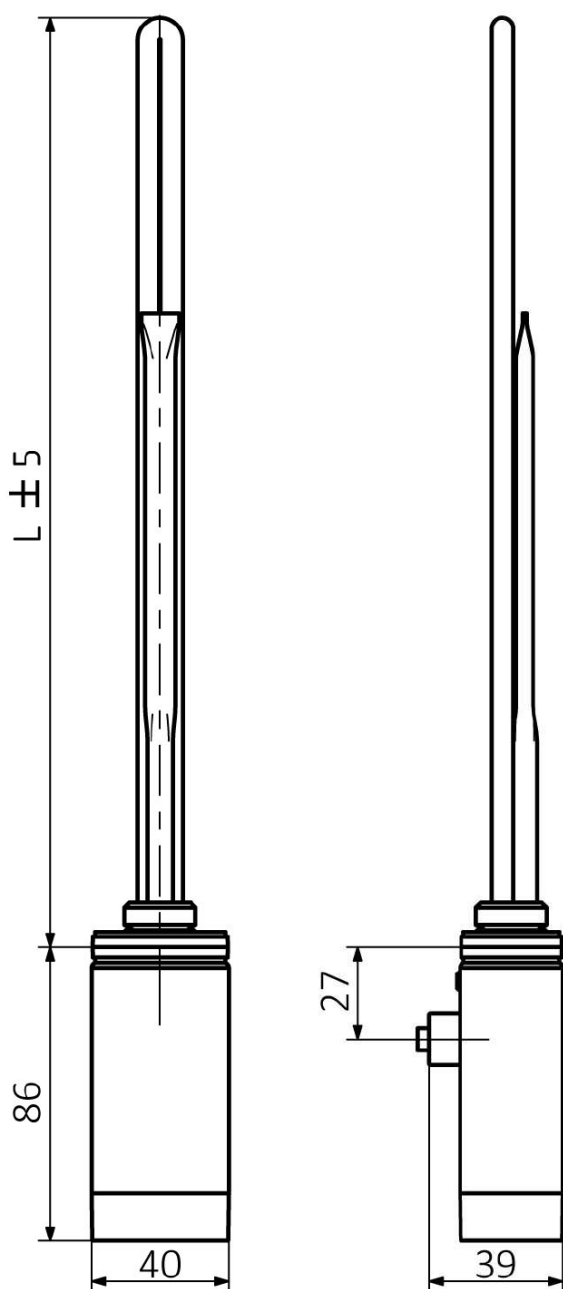

Produktový list

Objednací kód: **ONE-DL-C-300**

ONE D vykurovacia tyč s termostatom, 300W, ľavá, chróm

ONE-D	
Výkon (W)	Délka L (mm)
200	270
300	295
400	330
600	360