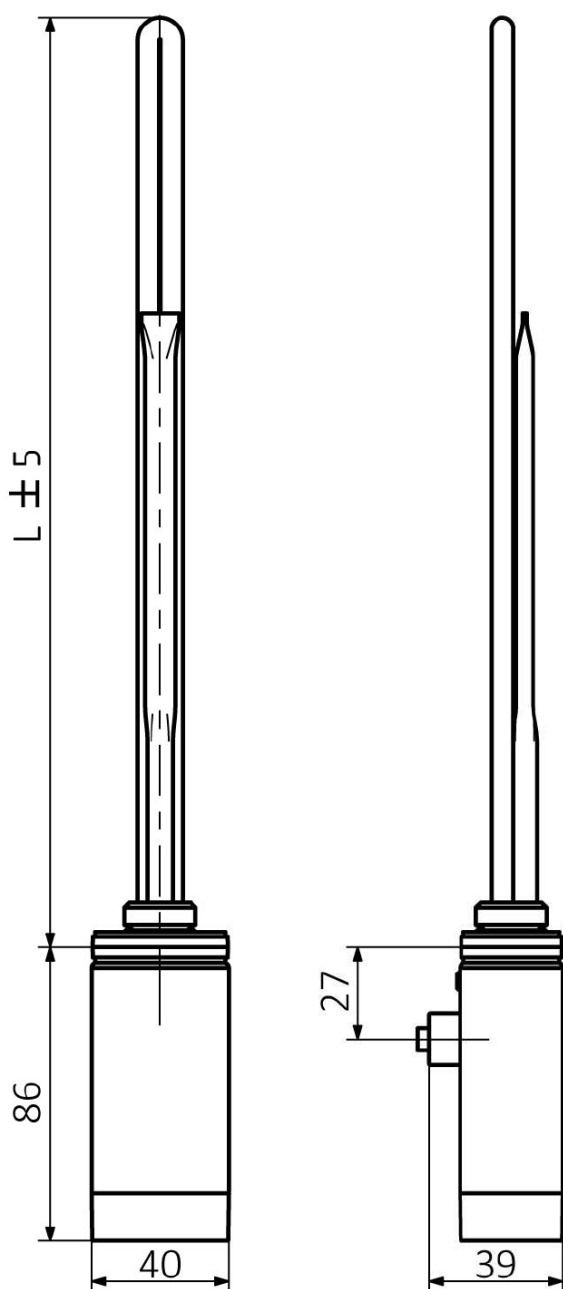

# Produktový list

Objednací kód: **ONE-DL-C-200**

**ONE D** vykurovací tyč s termostatom, 200W, ľavá, chróm

ONE-D	
Výkon (W)	Délka L (mm)
200	270
300	295
400	330
600	360