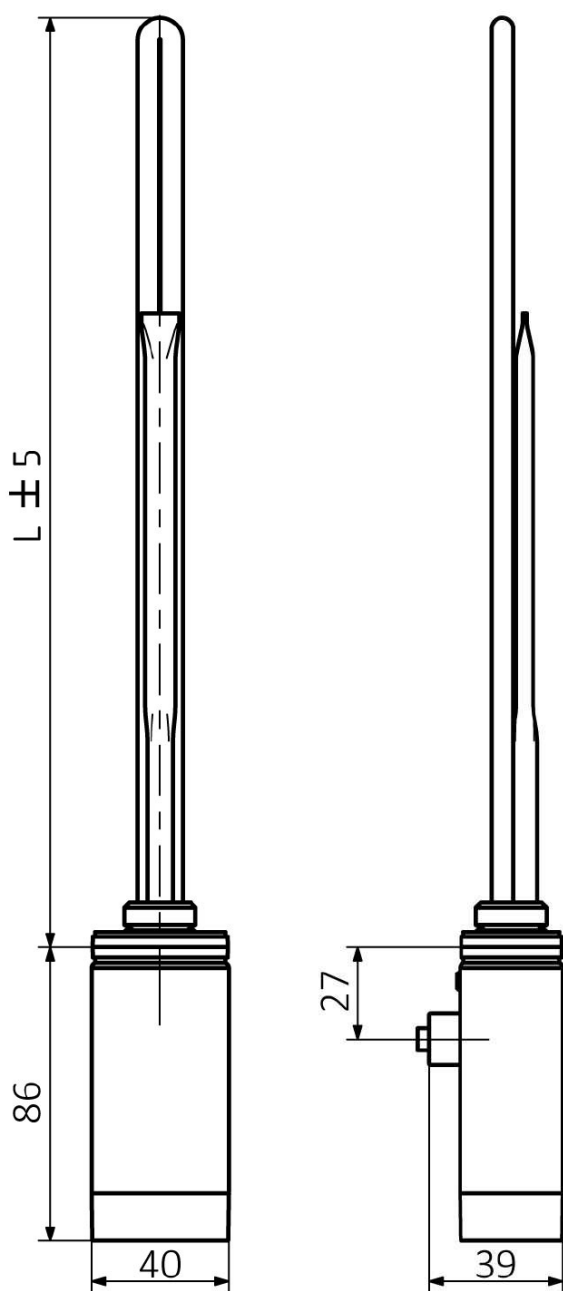

Produktový list

Objednací kód: **ONE-D-C-400**

ONE D vykurovací tyč s termostatom, 400W, pravá, chróm

ONE-D	
Výkon (W)	Délka L (mm)
200	270
300	295
400	330
600	360