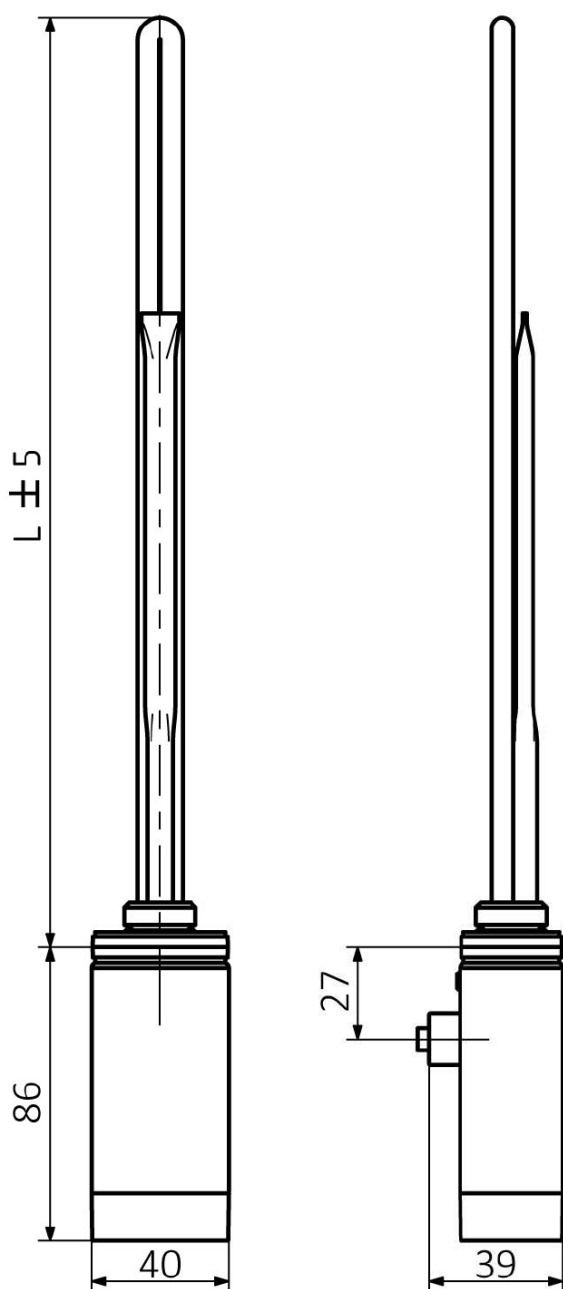

Produktový list

Objednací kód: **ONE-D-C-300**

ONE D vykurovací tyč s termostatom, 300W, pravá, chróm

ONE-D	
Výkon (W)	Délka L (mm)
200	270
300	295
400	330
600	360