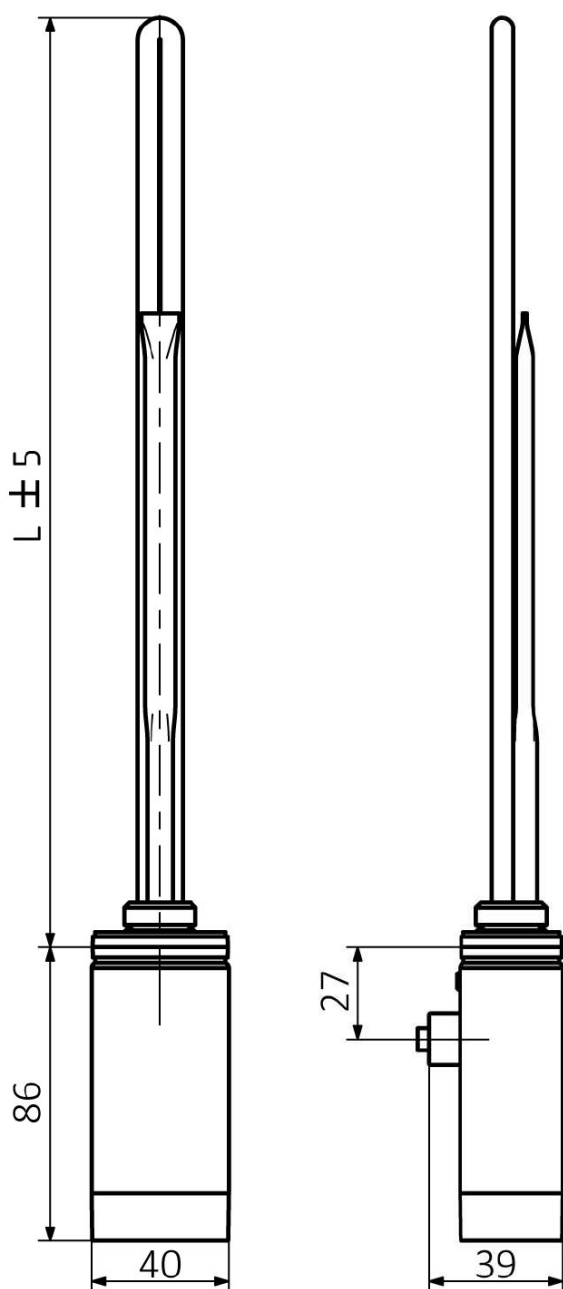

Produktový list

Objednací kód: **ONE-D-C-200**

ONE D vykurovací tyč s termostatom, 200W, pravá, chróm

ONE-D	
Výkon (W)	Délka L (mm)
200	270
300	295
400	330
600	360