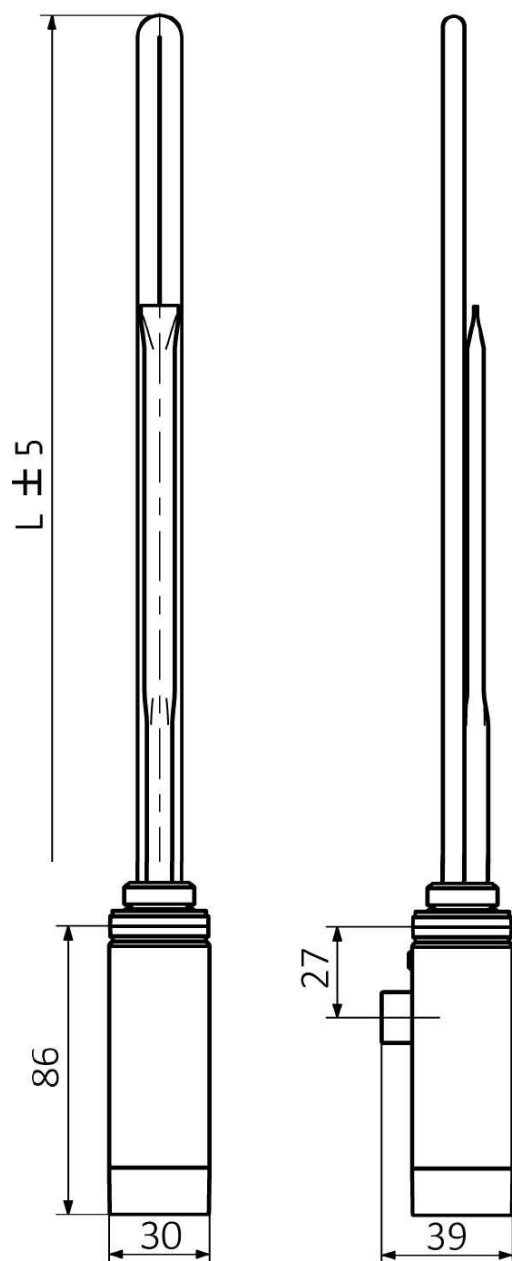

Produktový list

Objednací kód: **ONE-C-600**

ONE vykurovacia tyč s termostatom, 600W, chróm

ONE	
Výkon (W)	Délka L (mm)
200	270
300	295
400	330
600	360