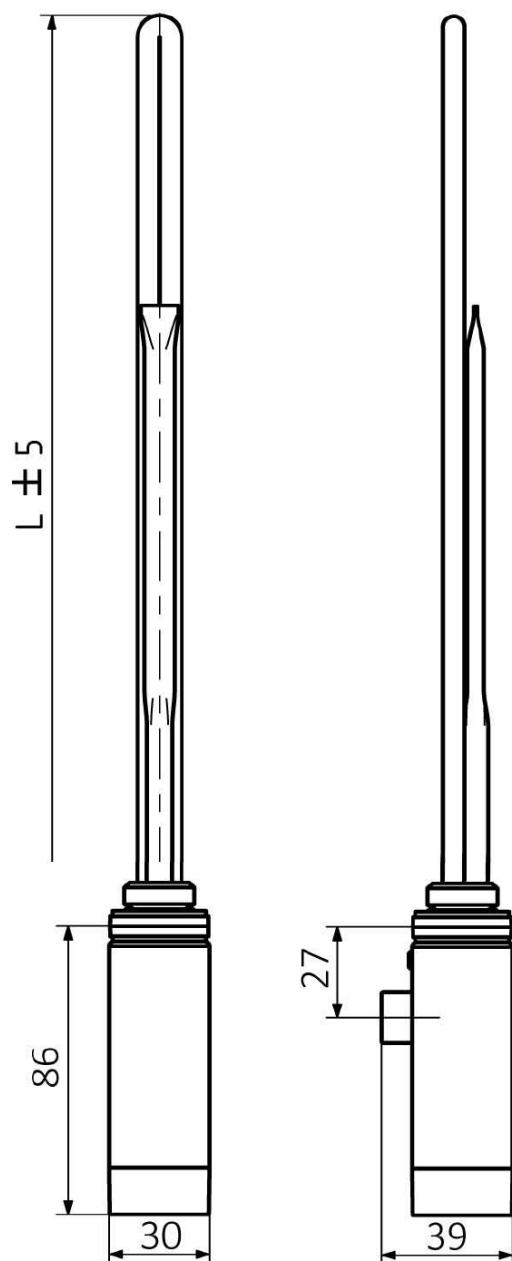

Produktový list

Objednací kód: **ONE-C-400**

ONE vykurovacia tyč s termostatom, 400W, chróm

ONE	
Výkon (W)	Délka L (mm)
200	270
300	295
400	330
600	360