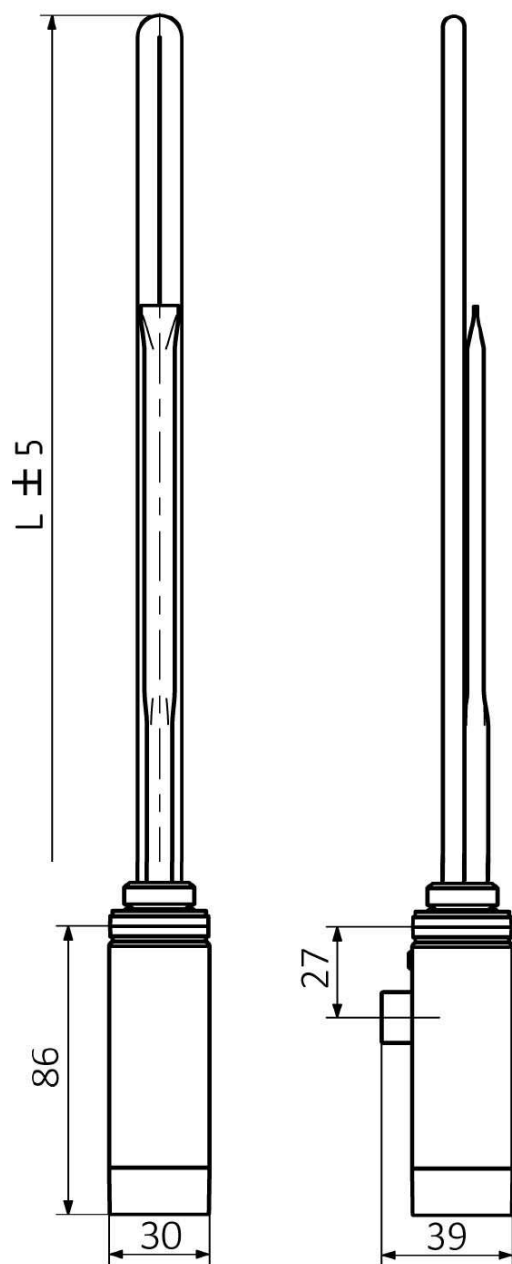

Produktový list

Objednací kód: **ONE-C-300**

ONE vykurovací tyč s termostatom, 300W, chróm

ONE	
Výkon (W)	Délka L (mm)
200	270
300	295
400	330
600	360