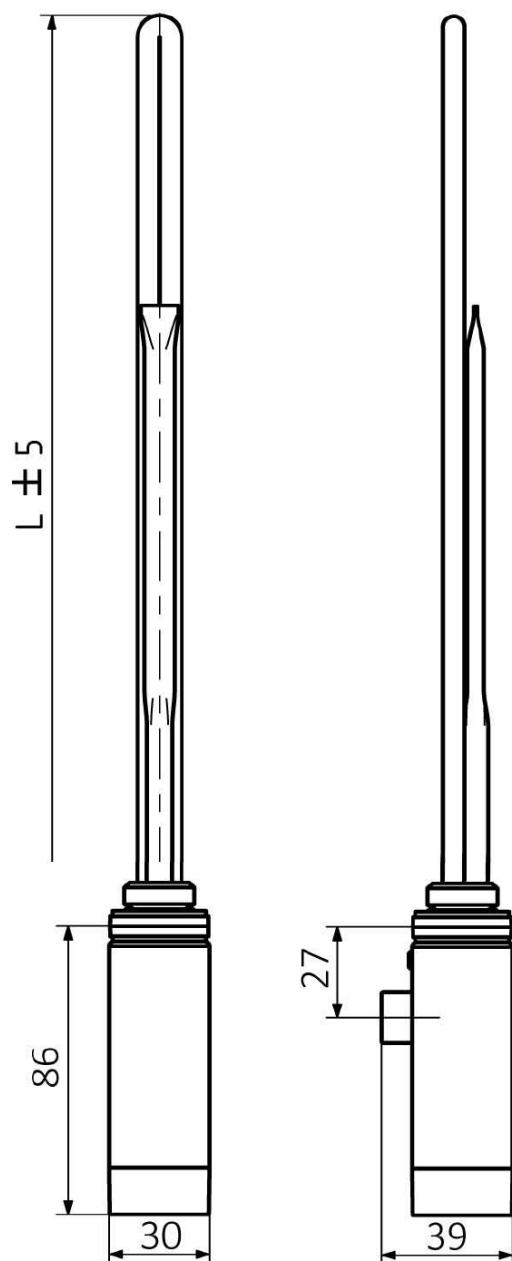

Produktový list

Objednací kód: **ONE-C-200**

ONE vykurovacia tyč s termostatom, 200W, chróm

ONE	
Výkon (W)	Délka L (mm)
200	270
300	295
400	330
600	360