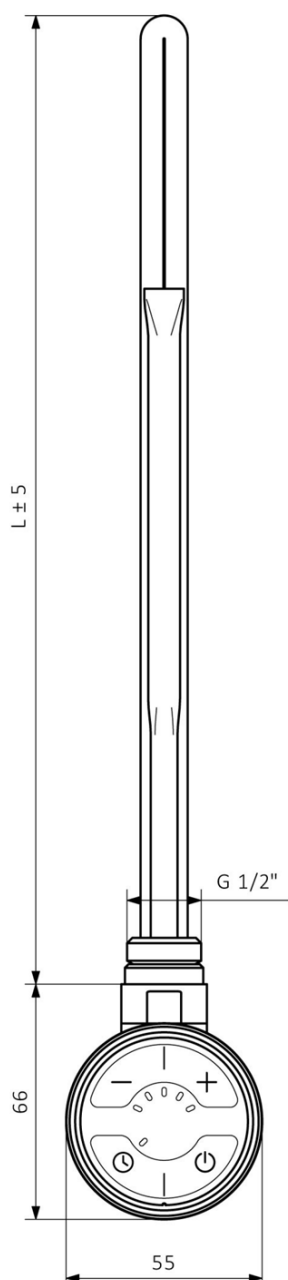

Produktový list

Objednací kód: **MOA-C-400**

MOA vykurovací tyč s termostatom, 400W, chróm

MOA	
Výkon (W)	Délka L (mm)
200	275
300	300
400	335
600	365
800	475