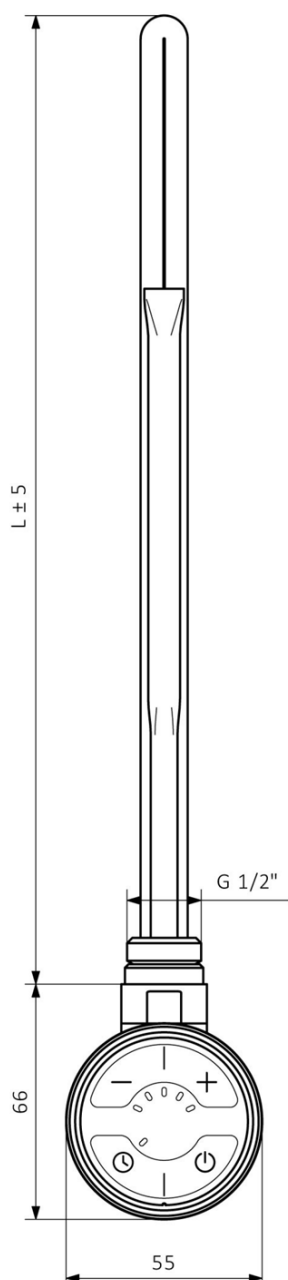

# Produktový list

Objednací kód: **MOA-C-300**

**MOA vykurovací tyč s termostatom, 300W, chróm**

MOA	
Výkon (W)	Délka L (mm)
200	275
300	300
400	335
600	365
800	475