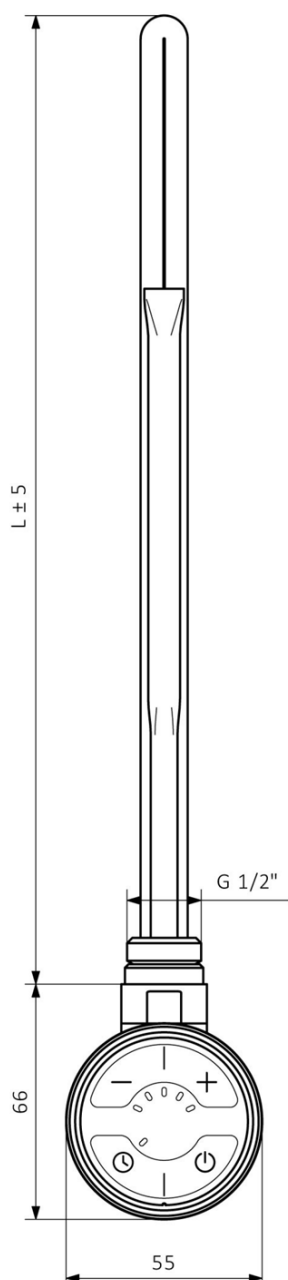

Produktový list

Objednací kód: **MOA-C-200**

MOA vykurovací tyč s termostatom, 200W, chróm

MOA	
Výkon (W)	Délka L (mm)
200	275
300	300
400	335
600	365
800	475