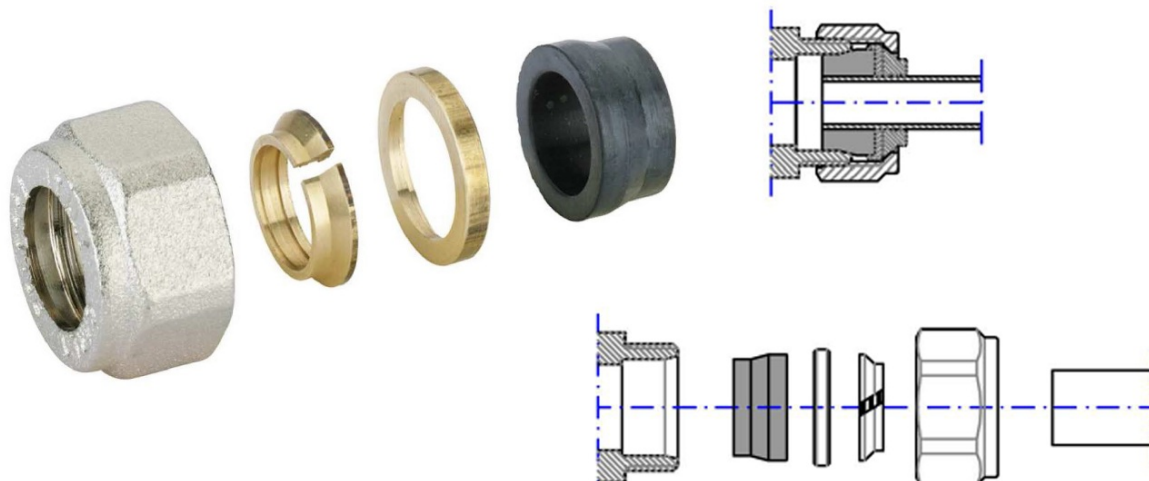

Produktový list

Objednací kód: **CP9990**

ECO svorné šróbenie pre meď 15mm, nikel

<i>codice / code</i>	<i>Ø tubo / size</i>	<i>attacco / connection</i>
A30604	15	24-19