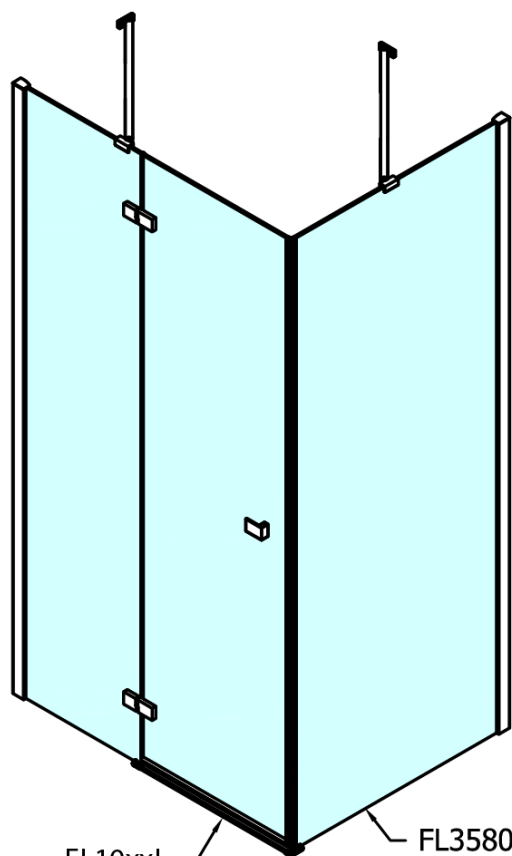

# Produktový list

Objednací kód: **FL3511**

**FORTIS LINE** bočná stena, 1100mm, číre sklo

FL10xxL  
FL11xxL

FL3580  
FL3590  
FL3510  
FL3511  
FL3512

FL3580  
FL3590  
FL3510  
FL3511  
FL3512

FL10xxR  
FL11xxR

Dveře	A (mm)	B (mm)	C (mm)
FL1080	785-801	≈ 200	779-795
FL1090	885-901	≈ 300	879-895
FL1010	985-1001	≈ 400	979-995
FL1011	1085-1101	≈ 500	1079-1095
FL1012	1185-1201	≈ 600	1179-1195
FL1113	1285-1301	≈ 700	1279-1295
FL1114	1385-1401	≈ 800	1379-1395
FL1115	1485-1501	≈ 900	1479-1495

Boční stěna	E	D
FL3580	785-801	779-795
FL3590	885-901	879-895
FL3510	985-1001	979-995
FL3511	1085-1101	1079-1095
FL3512	1185-1201	1179-1195