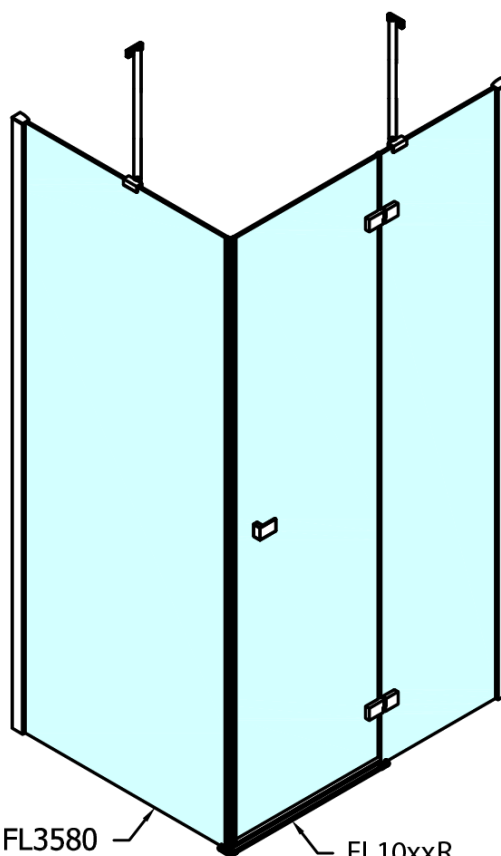

# Produktový list

Objednací kód: **FL3511**

**FORTIS LINE** bočná stena, 1100mm, číre sklo

FL10xxL  
FL11xxL

FL3580  
FL3590  
FL3510  
FL3511  
FL3512

FL3580  
FL3590  
FL3510  
FL3511  
FL3512

FL10xxR  
FL11xxR

Dveře	A (mm)	B (mm)	C (mm)
FL1080	785-801	≈ 200	779-795
FL1090	885-901	≈ 300	879-895
FL1010	985-1001	≈ 400	979-995
FL1011	1085-1101	≈ 500	1079-1095
FL1012	1185-1201	≈ 600	1179-1195
FL1113	1285-1301	≈ 700	1279-1295
FL1114	1385-1401	≈ 800	1379-1395
FL1115	1485-1501	≈ 900	1479-1495

Boční stěna	E	D
FL3580	785-801	779-795
FL3590	885-901	879-895
FL3510	985-1001	979-995
FL3511	1085-1101	1079-1095
FL3512	1185-1201	1179-1195