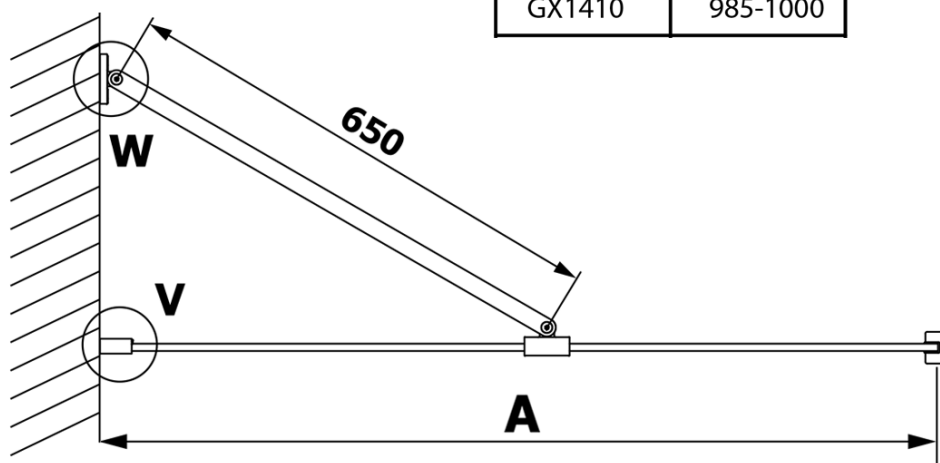

Produktový list

Objednací kód: **GX1490**

VARIO matné sklo 900x2000mm

MODEL	A
GX1470	685-700
GX1480	785-800
GX1490	885-900
GX1410	985-1000

MODEL	A
GX1470	679
GX1480	779
GX1490	879
GX1410	979
GX1411	1079
GX1412	1179
GX1413	1279
GX1414	1379