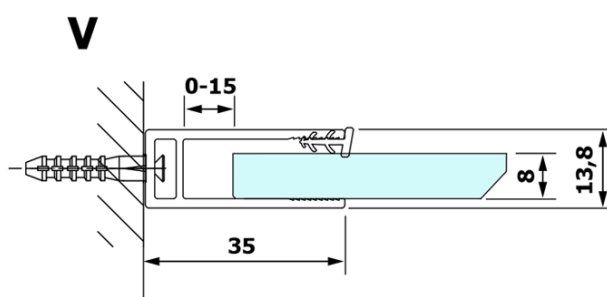

Produktový list

Objednací kód: **GX1490**

VARIO matné sklo 900x2000mm

MODEL	A
GX1470	685-700
GX1480	785-800
GX1490	885-900
GX1410	985-1000

MODEL	A
GX1470	679
GX1480	779
GX1490	879
GX1410	979
GX1411	1079
GX1412	1179
GX1413	1279
GX1414	1379