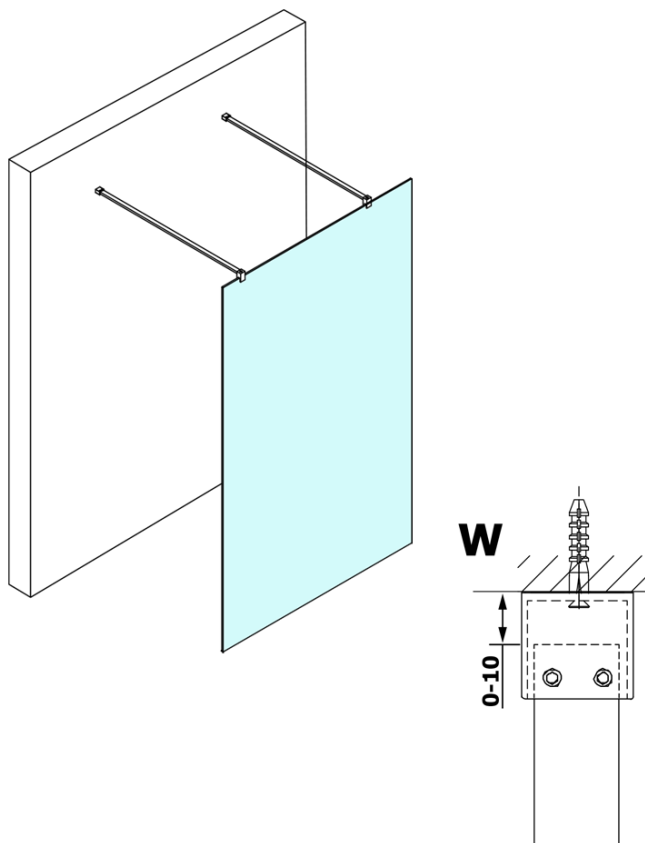

Produktový list

Objednací kód: **GX1490**

VARIO matné sklo 900x2000mm

MODEL	A
GX1470	685-700
GX1480	785-800
GX1490	885-900
GX1410	985-1000

MODEL	A
GX1470	679
GX1480	779
GX1490	879
GX1410	979
GX1411	1079
GX1412	1179
GX1413	1279
GX1414	1379