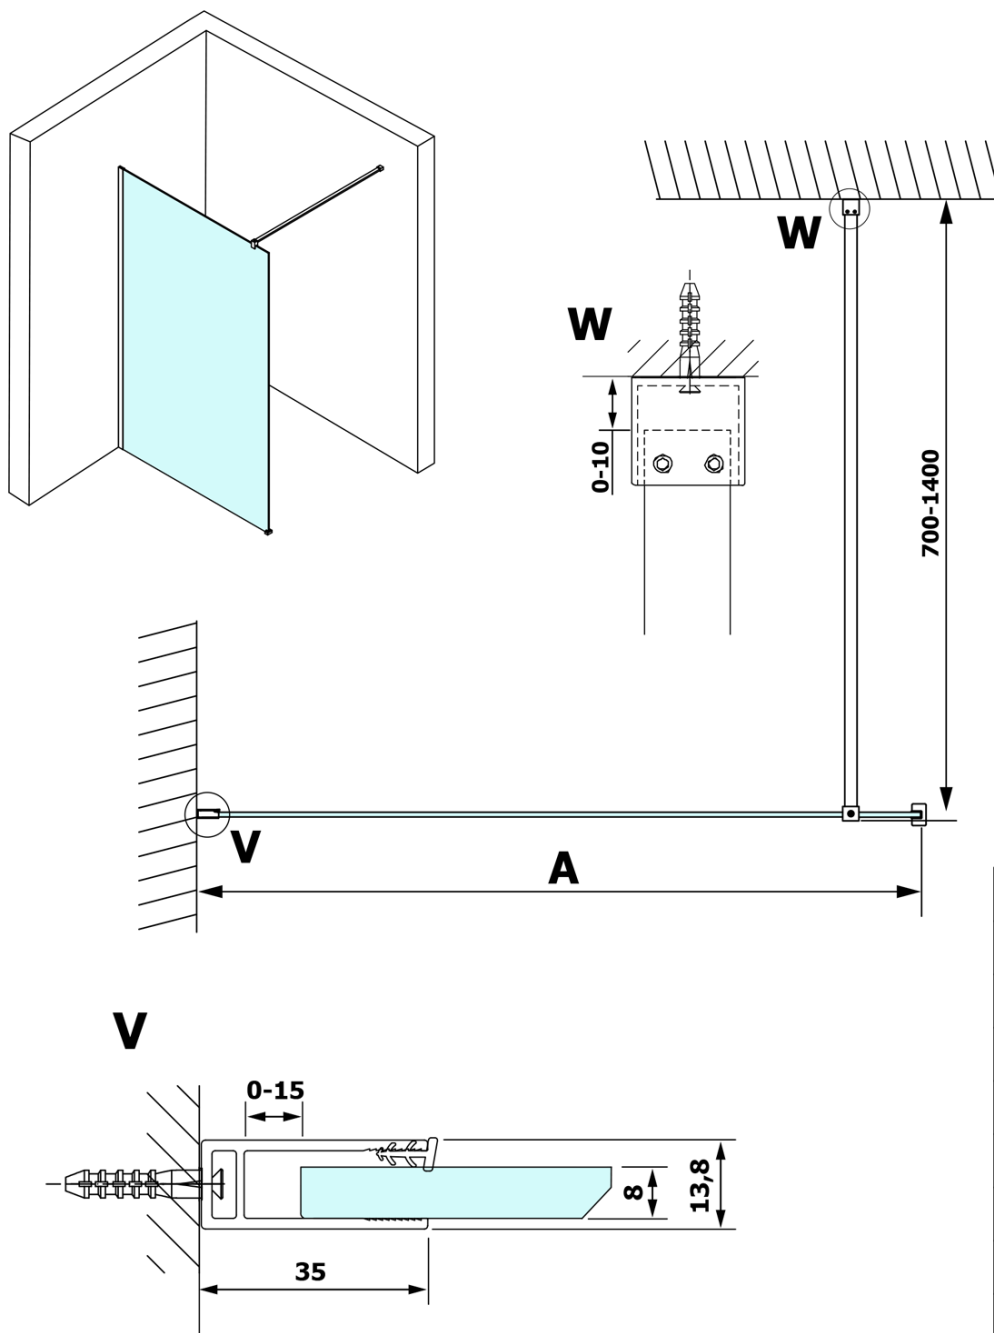

Produktový list

Objednací kód: **GX1490**

VARIO matné sklo 900x2000mm

MODEL	A
GX1470	685-700
GX1480	785-800
GX1490	885-900
GX1410	985-1000

MODEL	A
GX1470	679
GX1480	779
GX1490	879
GX1410	979
GX1411	1079
GX1412	1179
GX1413	1279
GX1414	1379