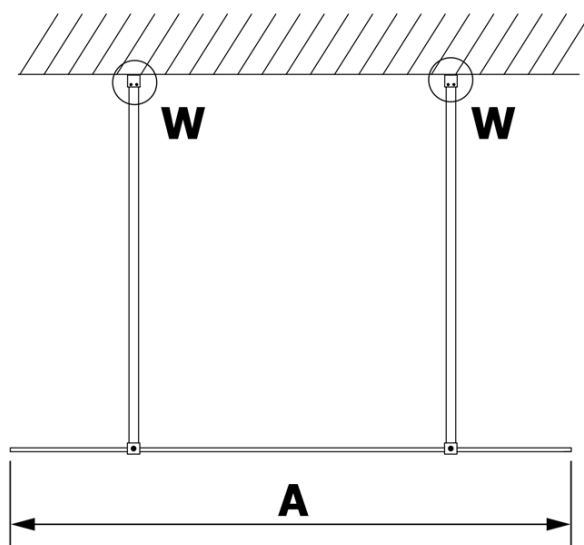

Produktový list

Objednací kód: **GX1490**

VARIO matné sklo 900x2000mm

MODEL	A
GX1470	685-700
GX1480	785-800
GX1490	885-900
GX1410	985-1000

MODEL	A
GX1470	679
GX1480	779
GX1490	879
GX1410	979
GX1411	1079
GX1412	1179
GX1413	1279
GX1414	1379