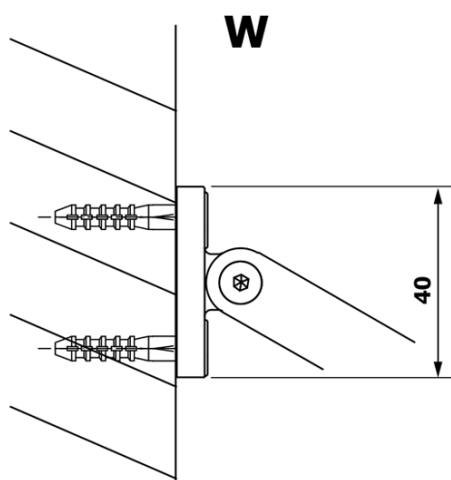

Produktový list

Objednací kód: **GX1490**

VARIO matné sklo 900x2000mm

MODEL	A
GX1470	685-700
GX1480	785-800
GX1490	885-900
GX1410	985-1000

MODEL	A
GX1470	679
GX1480	779
GX1490	879
GX1410	979
GX1411	1079
GX1412	1179
GX1413	1279
GX1414	1379