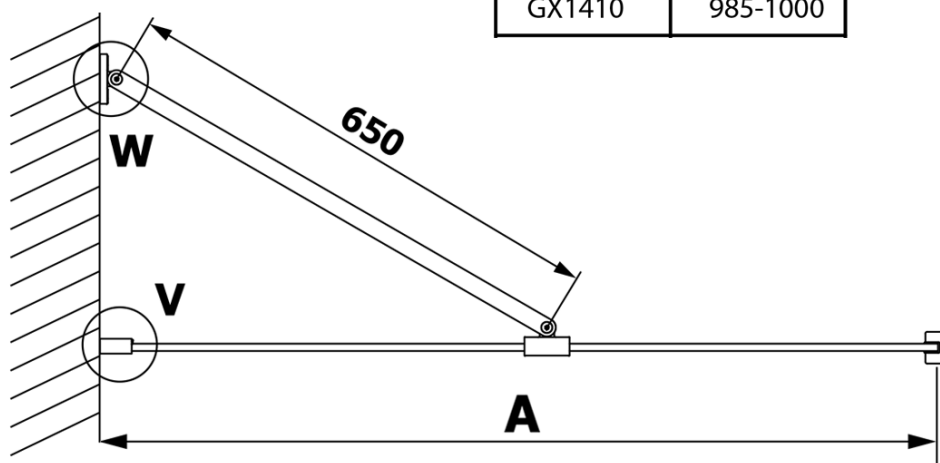

# Produktový list

Objednací kód: **GX1480**

**VARIO** matné sklo 800x2000mm

| MODEL  | A        |
|--------|----------|
| GX1470 | 685-700  |
| GX1480 | 785-800  |
| GX1490 | 885-900  |
| GX1410 | 985-1000 |

| MODEL  | A         |
|--------|-----------|
| GX1470 | 685-700   |
| GX1480 | 785-800   |
| GX1490 | 885-900   |
| GX1410 | 985-1000  |
| GX1411 | 1085-1100 |
| GX1412 | 1185-1200 |
| GX1413 | 1285-1300 |
| GX1414 | 1385-1400 |