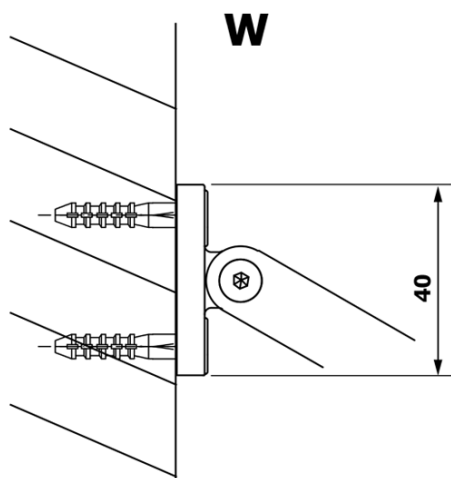

# Produktový list

Objednací kód: **GX1480**

**VARIO** matné sklo 800x2000mm

| MODEL  | A        |
|--------|----------|
| GX1470 | 685-700  |
| GX1480 | 785-800  |
| GX1490 | 885-900  |
| GX1410 | 985-1000 |

| MODEL  | A         |
|--------|-----------|
| GX1470 | 685-700   |
| GX1480 | 785-800   |
| GX1490 | 885-900   |
| GX1410 | 985-1000  |
| GX1411 | 1085-1100 |
| GX1412 | 1185-1200 |
| GX1413 | 1285-1300 |
| GX1414 | 1385-1400 |