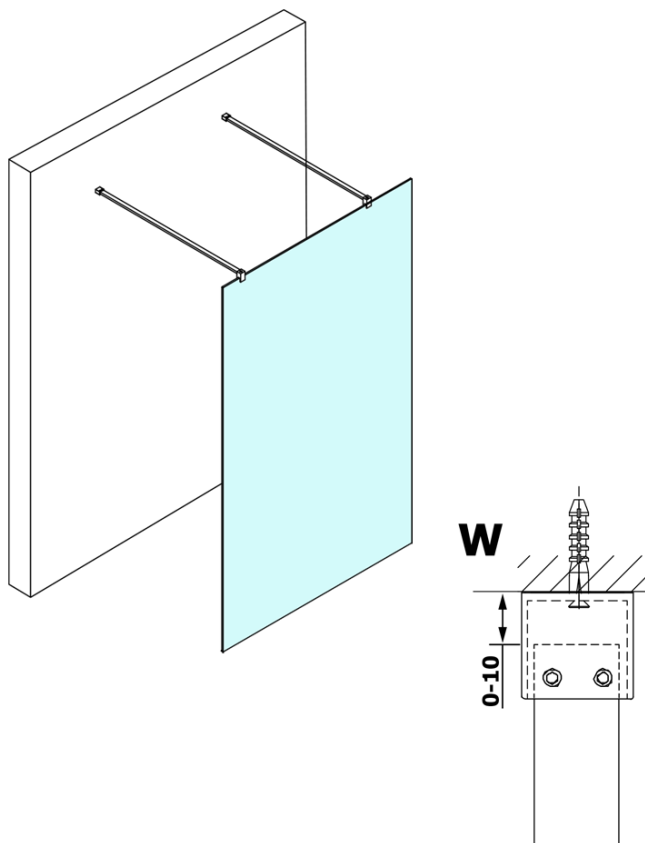

# Produktový list

Objednací kód: **GX1480**

**VARIO** matné sklo 800x2000mm

| MODEL  | A        |
|--------|----------|
| GX1470 | 685-700  |
| GX1480 | 785-800  |
| GX1490 | 885-900  |
| GX1410 | 985-1000 |

| MODEL  | A         |
|--------|-----------|
| GX1470 | 685-700   |
| GX1480 | 785-800   |
| GX1490 | 885-900   |
| GX1410 | 985-1000  |
| GX1411 | 1085-1100 |
| GX1412 | 1185-1200 |
| GX1413 | 1285-1300 |
| GX1414 | 1385-1400 |