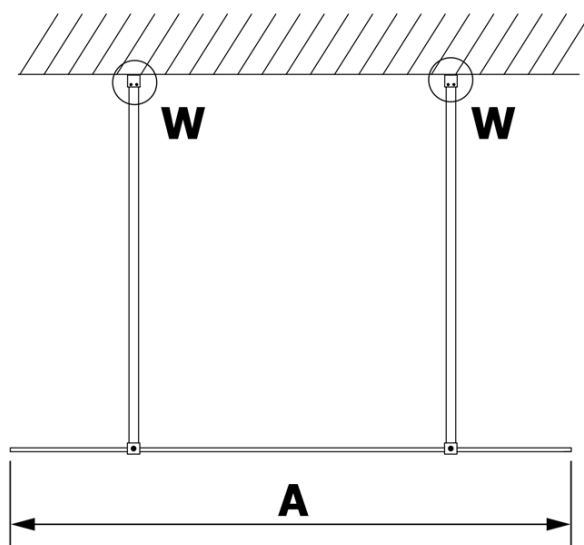

# Produktový list

Objednací kód: **GX1480**

**VARIO** matné sklo 800x2000mm

| MODEL  | A        |
|--------|----------|
| GX1470 | 685-700  |
| GX1480 | 785-800  |
| GX1490 | 885-900  |
| GX1410 | 985-1000 |

| MODEL  | A         |
|--------|-----------|
| GX1470 | 685-700   |
| GX1480 | 785-800   |
| GX1490 | 885-900   |
| GX1410 | 985-1000  |
| GX1411 | 1085-1100 |
| GX1412 | 1185-1200 |
| GX1413 | 1285-1300 |
| GX1414 | 1385-1400 |