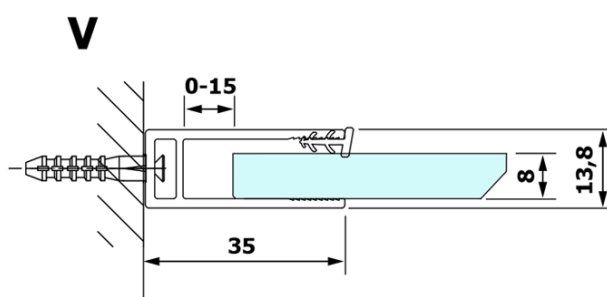

# Produktový list

Objednací kód: **GX1480**

**VARIO** matné sklo 800x2000mm

| MODEL  | A        |
|--------|----------|
| GX1470 | 685-700  |
| GX1480 | 785-800  |
| GX1490 | 885-900  |
| GX1410 | 985-1000 |

| MODEL  | A         |
|--------|-----------|
| GX1470 | 685-700   |
| GX1480 | 785-800   |
| GX1490 | 885-900   |
| GX1410 | 985-1000  |
| GX1411 | 1085-1100 |
| GX1412 | 1185-1200 |
| GX1413 | 1285-1300 |
| GX1414 | 1385-1400 |