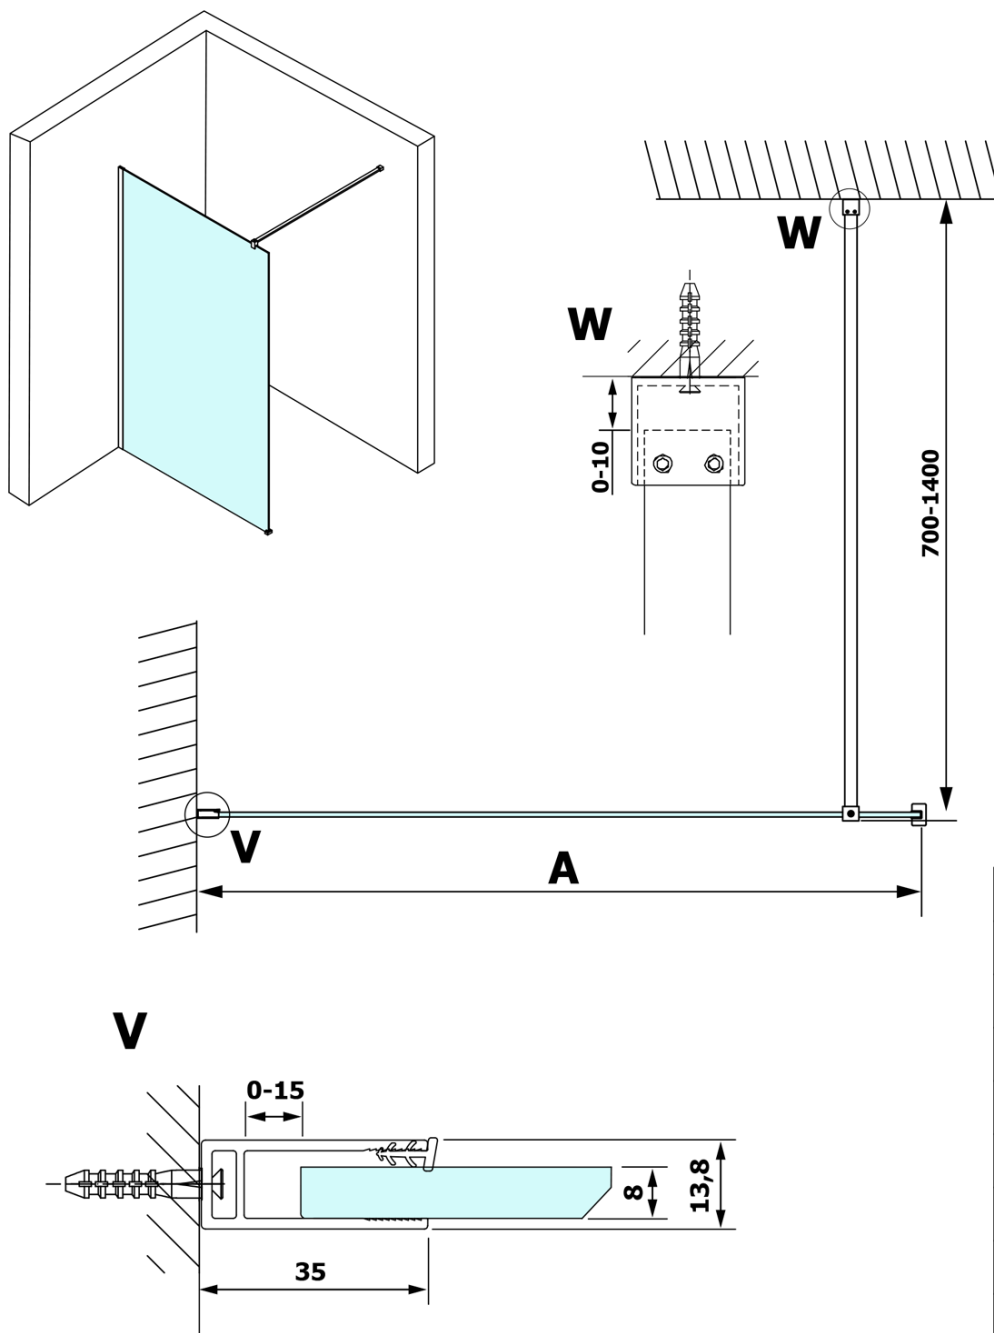

# Produktový list

Objednací kód: **GX1480**

**VARIO** matné sklo 800x2000mm

| MODEL  | A        |
|--------|----------|
| GX1470 | 685-700  |
| GX1480 | 785-800  |
| GX1490 | 885-900  |
| GX1410 | 985-1000 |

| MODEL  | A         |
|--------|-----------|
| GX1470 | 685-700   |
| GX1480 | 785-800   |
| GX1490 | 885-900   |
| GX1410 | 985-1000  |
| GX1411 | 1085-1100 |
| GX1412 | 1185-1200 |
| GX1413 | 1285-1300 |
| GX1414 | 1385-1400 |