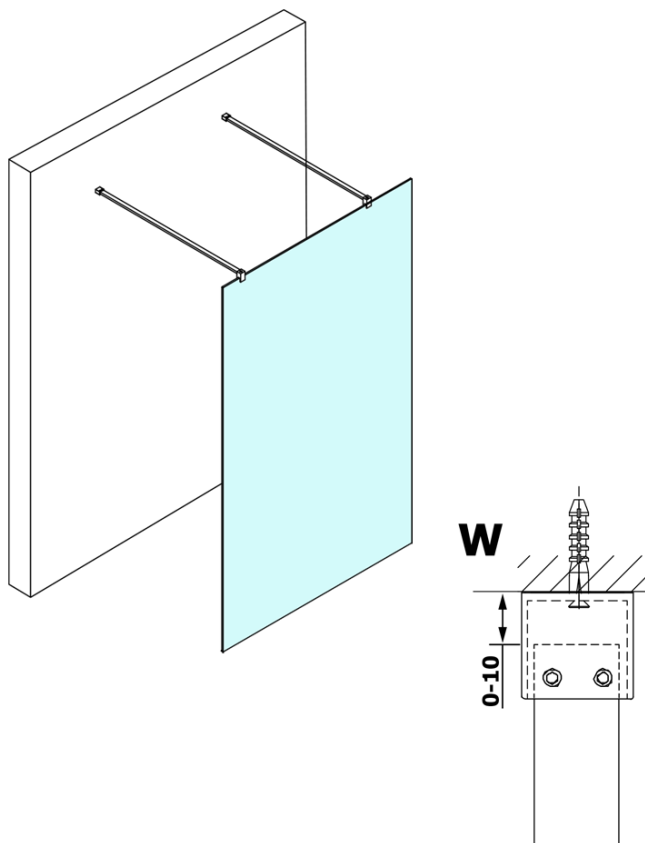

# Produktový list

Objednací kód: **GX1470**

**VARIO** matné sklo 700x2000mm

MODEL	A
GX1470	685-700
GX1480	785-800
GX1490	885-900
GX1410	985-1000

MODEL	A
GX1470	679
GX1480	779
GX1490	879
GX1410	979
GX1411	1079
GX1412	1179
GX1413	1279
GX1414	1379