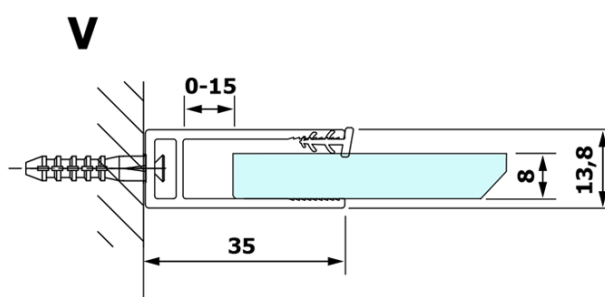

# Produktový list

Objednací kód: **GX1470**

**VARIO** matné sklo 700x2000mm

MODEL	A
GX1470	685-700
GX1480	785-800
GX1490	885-900
GX1410	985-1000

MODEL	A
GX1470	679
GX1480	779
GX1490	879
GX1410	979
GX1411	1079
GX1412	1179
GX1413	1279
GX1414	1379