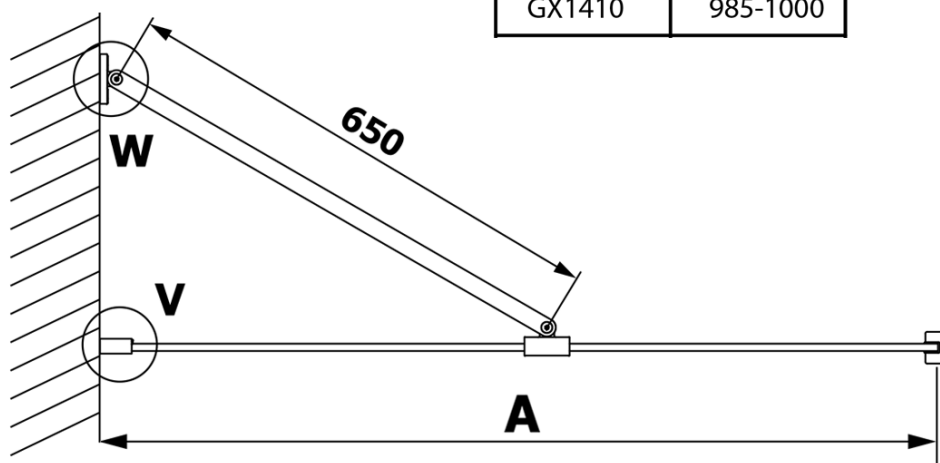

# Produktový list

Objednací kód: **GX1470**

**VARIO** matné sklo 700x2000mm

MODEL	A
GX1470	685-700
GX1480	785-800
GX1490	885-900
GX1410	985-1000

MODEL	A
GX1470	679
GX1480	779
GX1490	879
GX1410	979
GX1411	1079
GX1412	1179
GX1413	1279
GX1414	1379