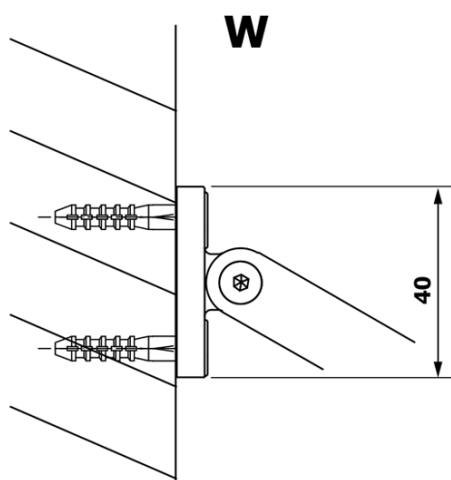

# Produktový list

Objednací kód: **GX1470**

**VARIO** matné sklo 700x2000mm

MODEL	A
GX1470	685-700
GX1480	785-800
GX1490	885-900
GX1410	985-1000

MODEL	A
GX1470	679
GX1480	779
GX1490	879
GX1410	979
GX1411	1079
GX1412	1179
GX1413	1279
GX1414	1379