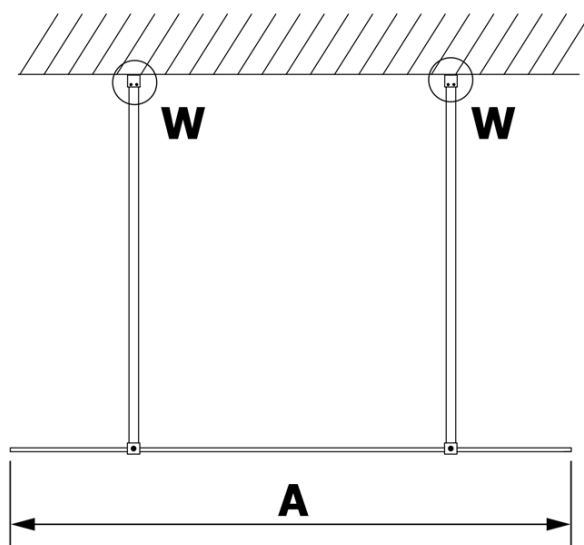

# Produktový list

Objednací kód: **GX1470**

**VARIO** matné sklo 700x2000mm

MODEL	A
GX1470	685-700
GX1480	785-800
GX1490	885-900
GX1410	985-1000

MODEL	A
GX1470	679
GX1480	779
GX1490	879
GX1410	979
GX1411	1079
GX1412	1179
GX1413	1279
GX1414	1379