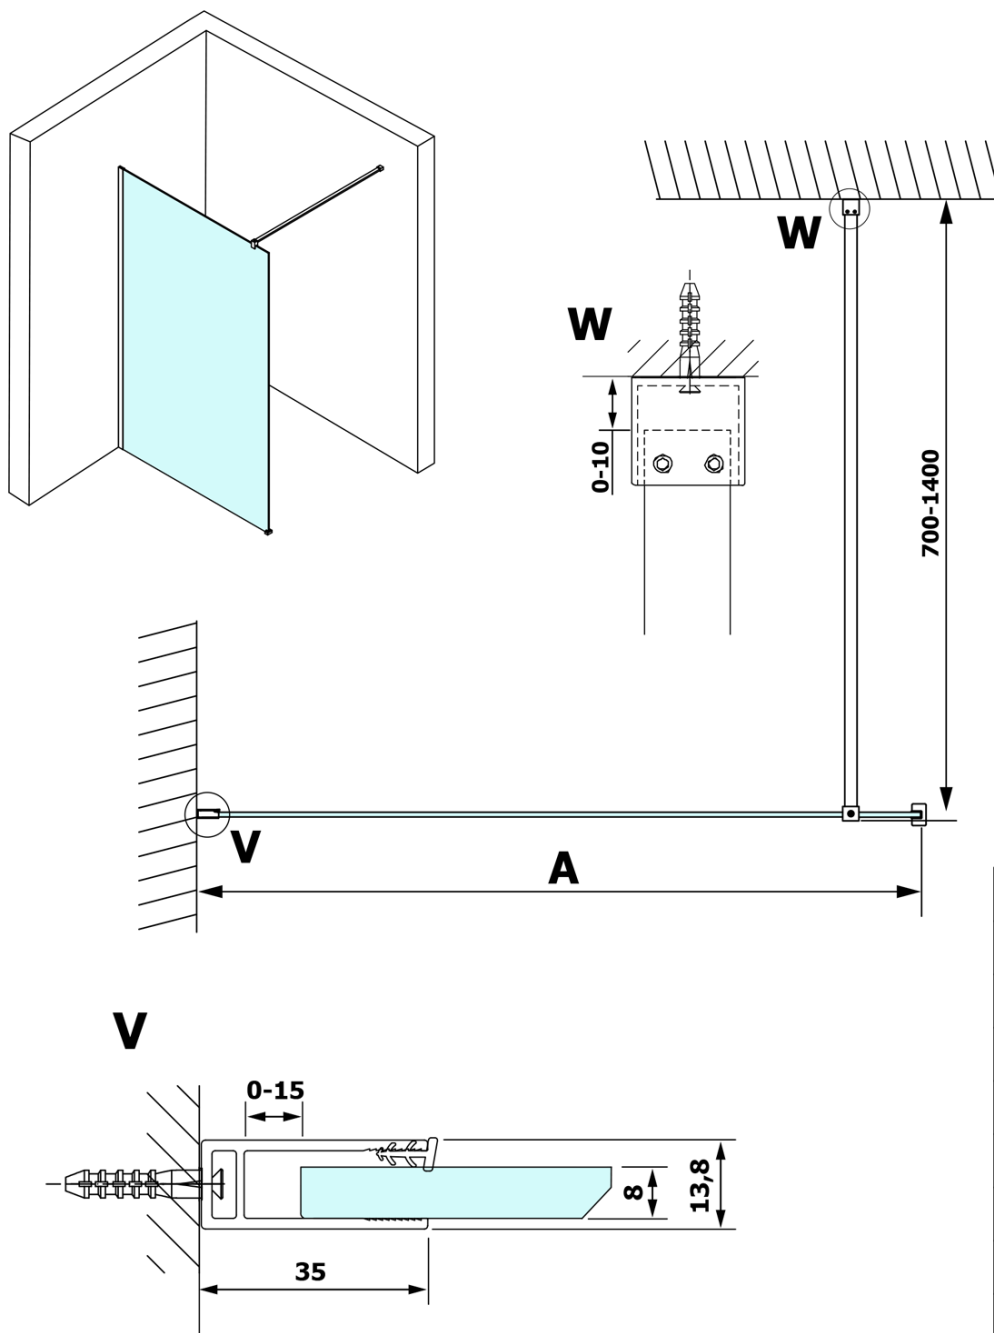

# Produktový list

Objednací kód: **GX1470**

**VARIO** matné sklo 700x2000mm

MODEL	A
GX1470	685-700
GX1480	785-800
GX1490	885-900
GX1410	985-1000

MODEL	A
GX1470	679
GX1480	779
GX1490	879
GX1410	979
GX1411	1079
GX1412	1179
GX1413	1279
GX1414	1379