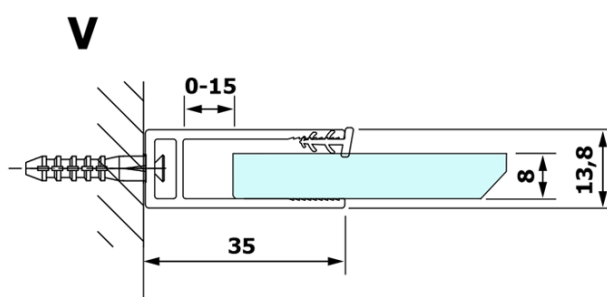

Produktový list

Objednací kód: **GX1390**

VARIO dymové sklo 900x2000mm

MODEL	A
GX1370	685-700
GX1380	785-800
GX1390	885-900
GX1310	985-1000

MODEL	A
GX1370	679
GX1380	779
GX1390	879
GX1310	979
GX1311	1079
GX1312	1179
GX1313	1279
GX1314	1379