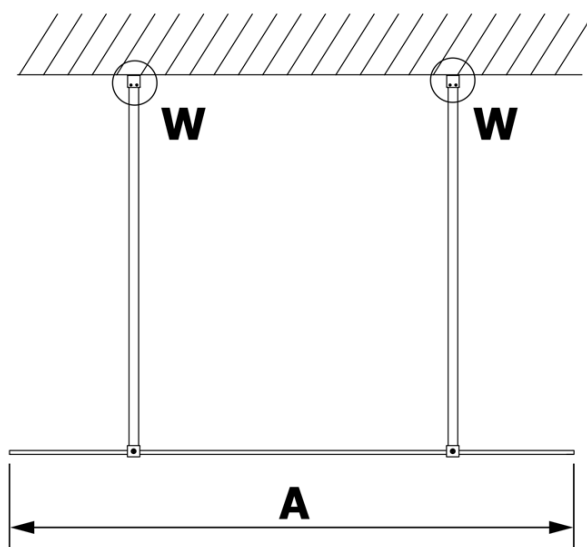

Produktový list

Objednací kód: **GX1390**

VARIO dymové sklo 900x2000mm

MODEL	A
GX1370	685-700
GX1380	785-800
GX1390	885-900
GX1310	985-1000

MODEL	A
GX1370	679
GX1380	779
GX1390	879
GX1310	979
GX1311	1079
GX1312	1179
GX1313	1279
GX1314	1379