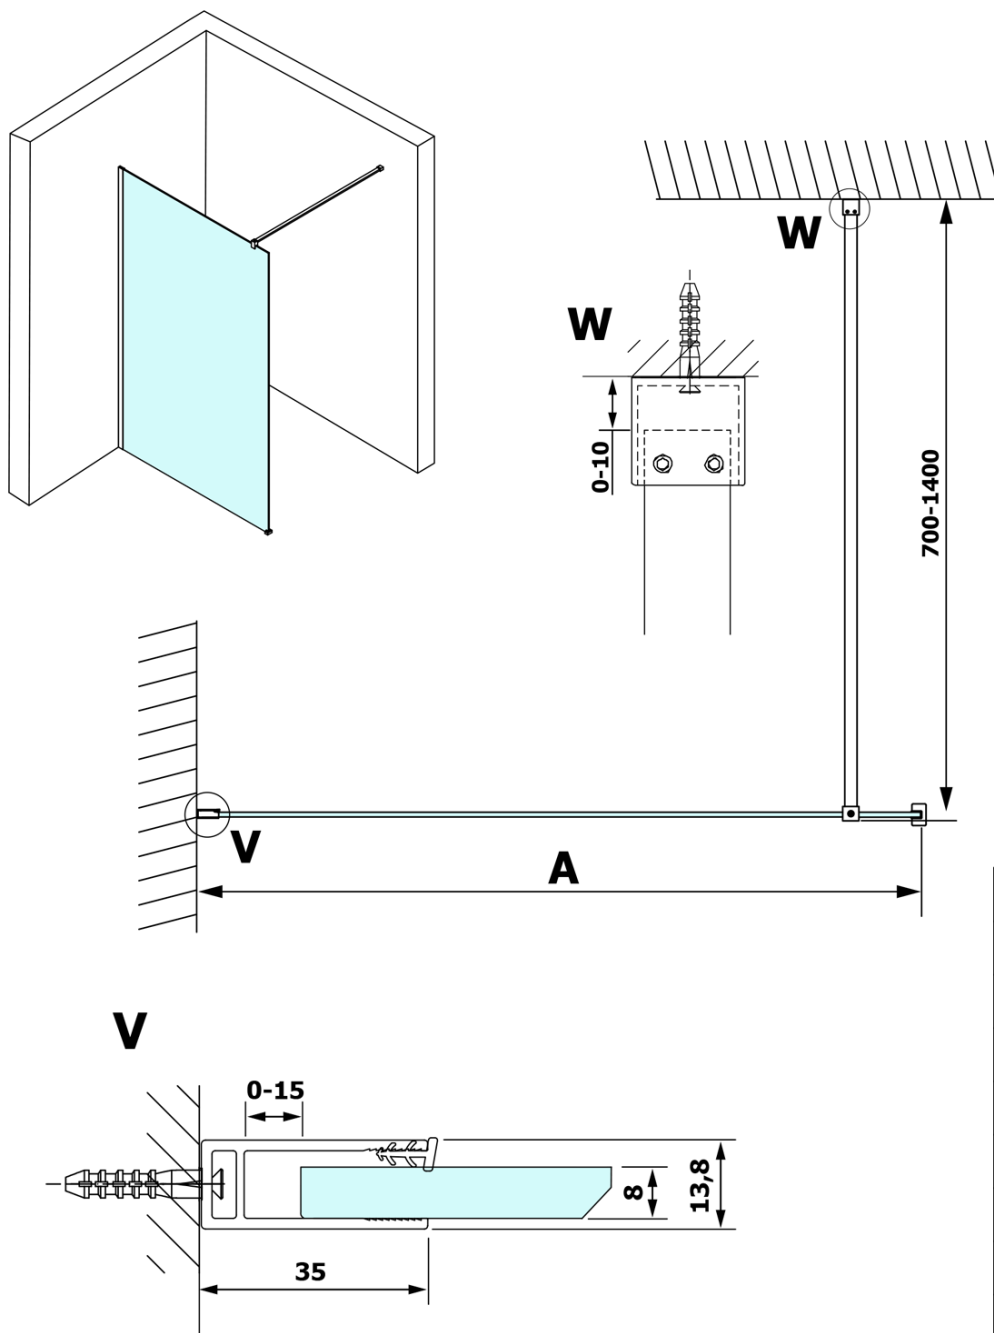

Produktový list

Objednací kód: **GX1390**

VARIO dymové sklo 900x2000mm

MODEL	A
GX1370	685-700
GX1380	785-800
GX1390	885-900
GX1310	985-1000

MODEL	A
GX1370	679
GX1380	779
GX1390	879
GX1310	979
GX1311	1079
GX1312	1179
GX1313	1279
GX1314	1379