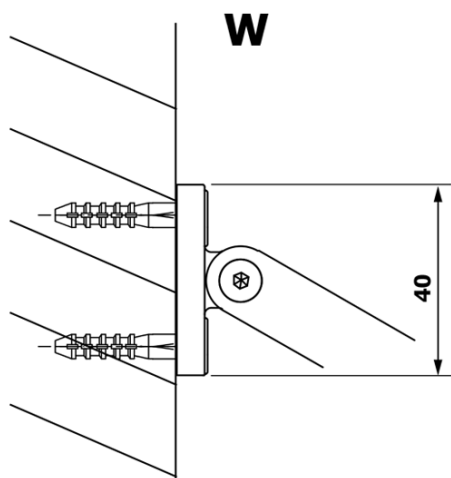

Produktový list

Objednací kód: **GX1390**

VARIO dymové sklo 900x2000mm

MODEL	A
GX1370	685-700
GX1380	785-800
GX1390	885-900
GX1310	985-1000

MODEL	A
GX1370	679
GX1380	779
GX1390	879
GX1310	979
GX1311	1079
GX1312	1179
GX1313	1279
GX1314	1379