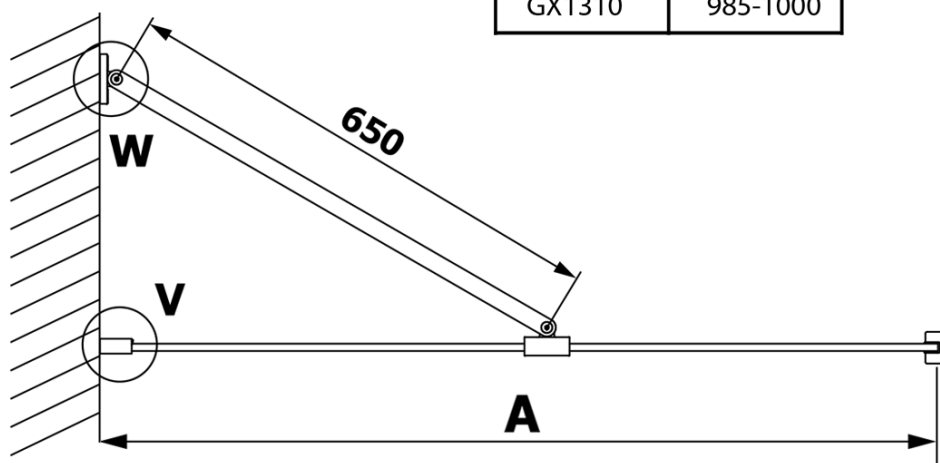

Produktový list

Objednací kód: **GX1390**

VARIO dymové sklo 900x2000mm

MODEL	A
GX1370	685-700
GX1380	785-800
GX1390	885-900
GX1310	985-1000

MODEL	A
GX1370	679
GX1380	779
GX1390	879
GX1310	979
GX1311	1079
GX1312	1179
GX1313	1279
GX1314	1379