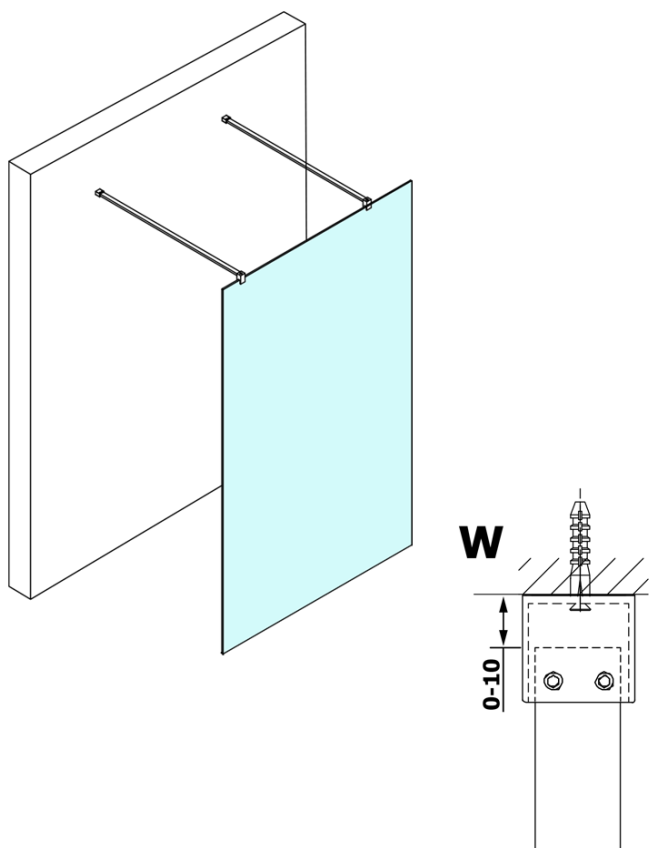

Produktový list

Objednací kód: **GX1390**

VARIO dymové sklo 900x2000mm

MODEL	A
GX1370	685-700
GX1380	785-800
GX1390	885-900
GX1310	985-1000

MODEL	A
GX1370	679
GX1380	779
GX1390	879
GX1310	979
GX1311	1079
GX1312	1179
GX1313	1279
GX1314	1379