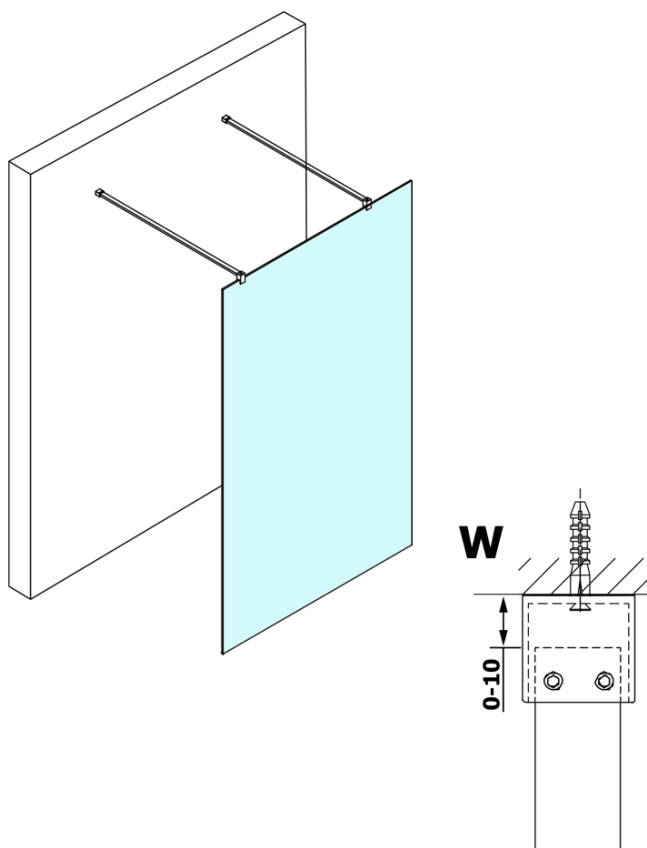

# Produktový list

Objednací kód: **GX1380**

**VARIO** dymové sklo 800x2000mm

MODEL	A
GX1370	685-700
GX1380	785-800
GX1390	885-900
GX1310	985-1000

MODEL	A
GX1370	685-700
GX1380	785-800
GX1390	885-900
GX1310	985-1000
GX1311	1085-1100
GX1312	1185-1200
GX1313	1285-1300
GX1314	1385-1400

MODEL	A
GX1370	679
GX1380	779
GX1390	879
GX1310	979
GX1311	1079
GX1312	1179
GX1313	1279
GX1314	1379