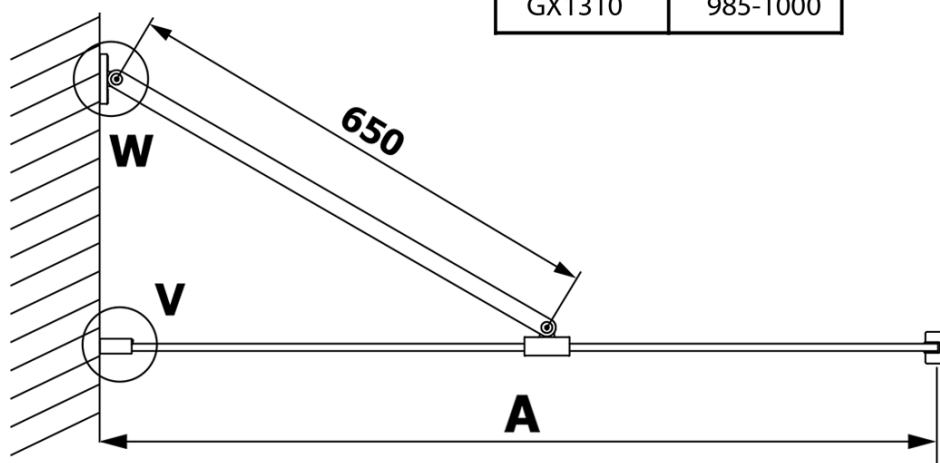

# Produktový list

Objednací kód: **GX1380**

**VARIO** dymové sklo 800x2000mm

MODEL	A
GX1370	685-700
GX1380	785-800
GX1390	885-900
GX1310	985-1000

MODEL	A
GX1370	685-700
GX1380	785-800
GX1390	885-900
GX1310	985-1000
GX1311	1085-1100
GX1312	1185-1200
GX1313	1285-1300
GX1314	1385-1400

MODEL	A
GX1370	679
GX1380	779
GX1390	879
GX1310	979
GX1311	1079
GX1312	1179
GX1313	1279
GX1314	1379