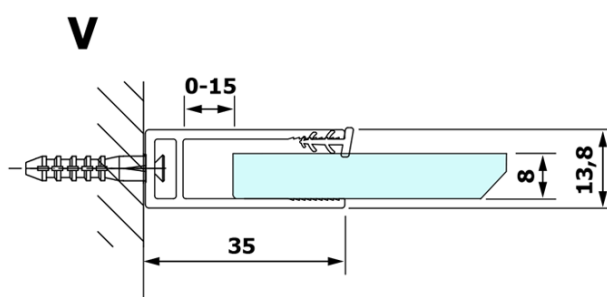

# Produktový list

Objednací kód: **GX1380**

**VARIO** dymové sklo 800x2000mm

MODEL	A
GX1370	685-700
GX1380	785-800
GX1390	885-900
GX1310	985-1000

MODEL	A
GX1370	685-700
GX1380	785-800
GX1390	885-900
GX1310	985-1000
GX1311	1085-1100
GX1312	1185-1200
GX1313	1285-1300
GX1314	1385-1400

MODEL	A
GX1370	679
GX1380	779
GX1390	879
GX1310	979
GX1311	1079
GX1312	1179
GX1313	1279
GX1314	1379