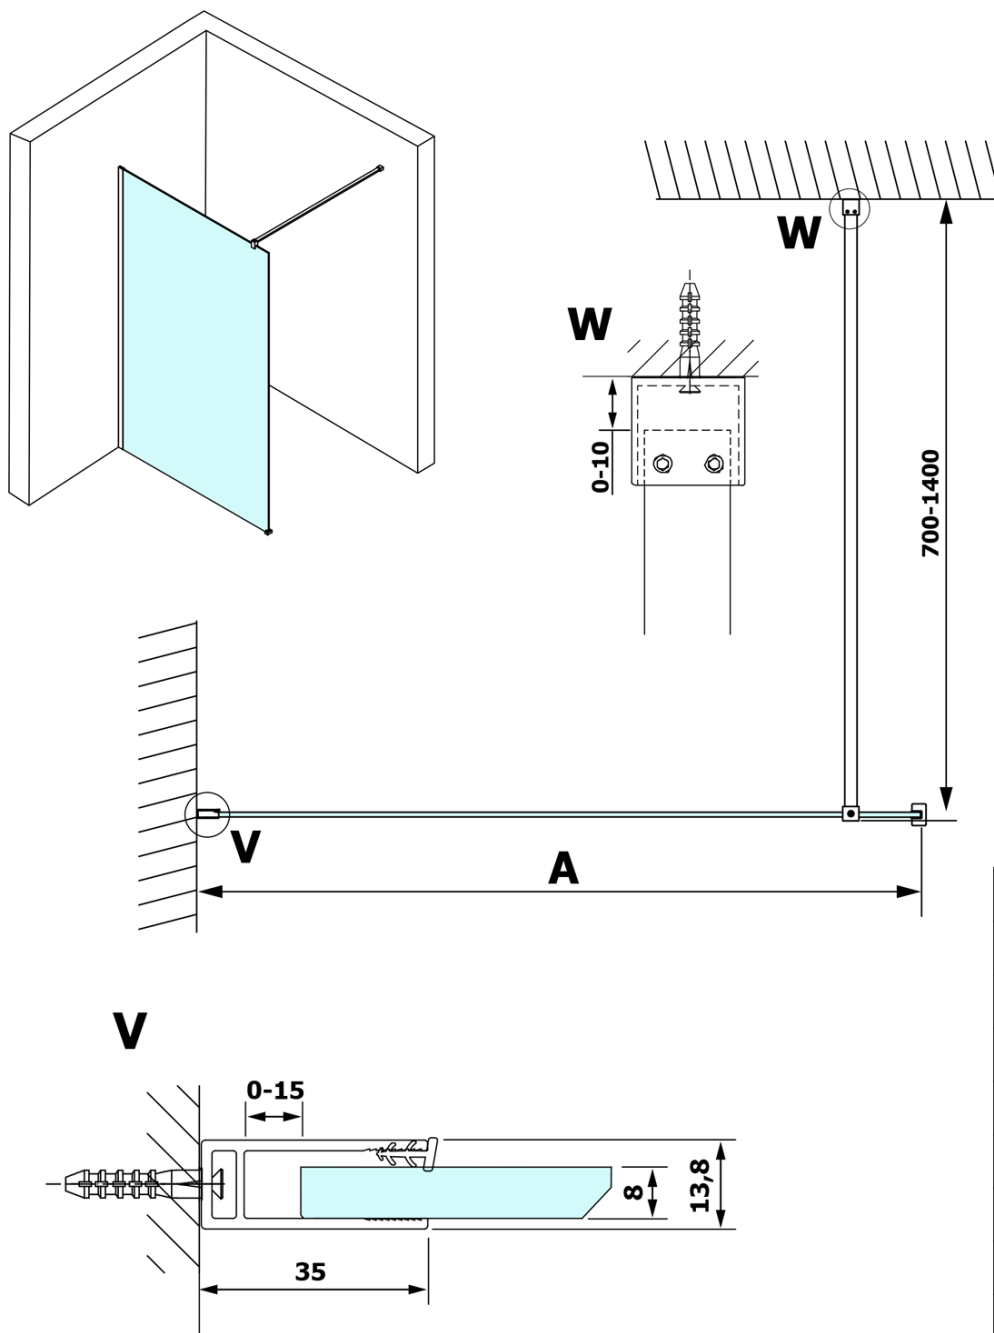

# Produktový list

Objednací kód: **GX1380**

**VARIO** dymové sklo 800x2000mm

MODEL	A
GX1370	685-700
GX1380	785-800
GX1390	885-900
GX1310	985-1000

MODEL	A
GX1370	685-700
GX1380	785-800
GX1390	885-900
GX1310	985-1000
GX1311	1085-1100
GX1312	1185-1200
GX1313	1285-1300
GX1314	1385-1400

MODEL	A
GX1370	679
GX1380	779
GX1390	879
GX1310	979
GX1311	1079
GX1312	1179
GX1313	1279
GX1314	1379