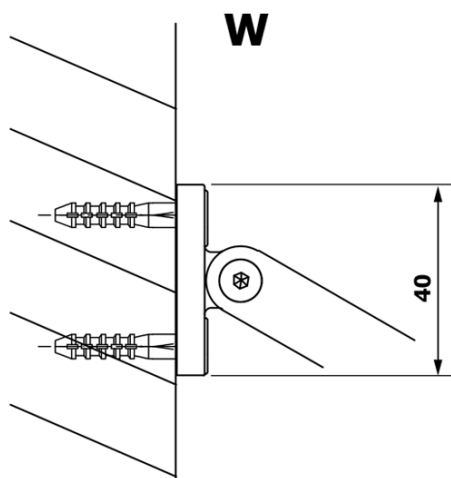

# Produktový list

Objednací kód: **GX1380**

**VARIO** dymové sklo 800x2000mm

MODEL	A
GX1370	685-700
GX1380	785-800
GX1390	885-900
GX1310	985-1000

MODEL	A
GX1370	685-700
GX1380	785-800
GX1390	885-900
GX1310	985-1000
GX1311	1085-1100
GX1312	1185-1200
GX1313	1285-1300
GX1314	1385-1400

MODEL	A
GX1370	679
GX1380	779
GX1390	879
GX1310	979
GX1311	1079
GX1312	1179
GX1313	1279
GX1314	1379