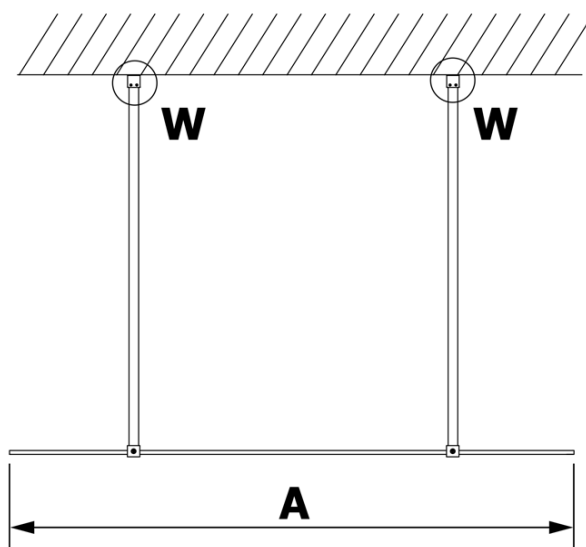

# Produktový list

Objednací kód: **GX1380**

**VARIO** dymové sklo 800x2000mm

MODEL	A
GX1370	685-700
GX1380	785-800
GX1390	885-900
GX1310	985-1000

MODEL	A
GX1370	685-700
GX1380	785-800
GX1390	885-900
GX1310	985-1000
GX1311	1085-1100
GX1312	1185-1200
GX1313	1285-1300
GX1314	1385-1400

MODEL	A
GX1370	679
GX1380	779
GX1390	879
GX1310	979
GX1311	1079
GX1312	1179
GX1313	1279
GX1314	1379