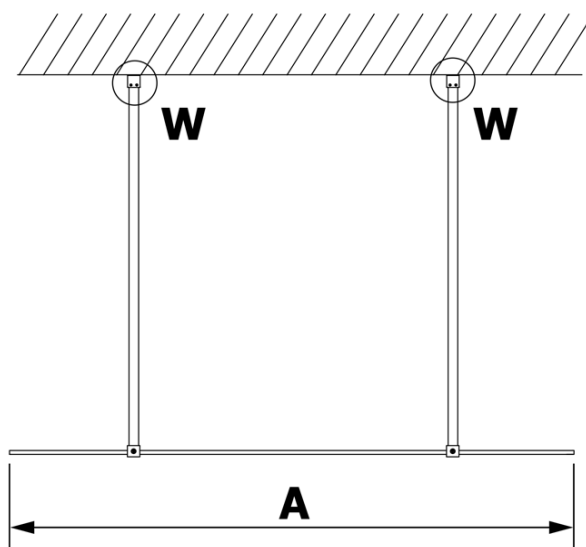

Produktový list

Objednací kód: **GX1370**

VARIO dymové sklo 700x2000mm

MODEL	A
GX1370	685-700
GX1380	785-800
GX1390	885-900
GX1310	985-1000

MODEL	A
GX1370	679
GX1380	779
GX1390	879
GX1310	979
GX1311	1079
GX1312	1179
GX1313	1279
GX1314	1379