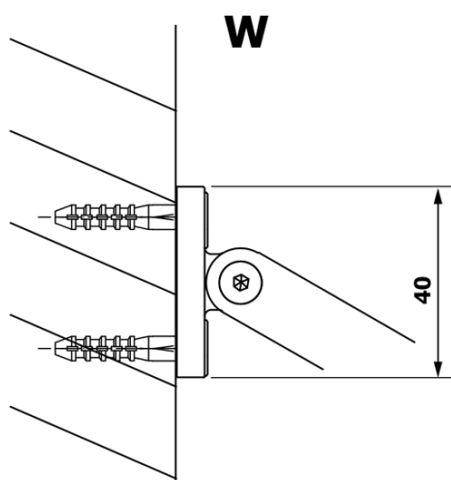

Produktový list

Objednací kód: **GX1370**

VARIO dymové sklo 700x2000mm

MODEL	A
GX1370	685-700
GX1380	785-800
GX1390	885-900
GX1310	985-1000

MODEL	A
GX1370	679
GX1380	779
GX1390	879
GX1310	979
GX1311	1079
GX1312	1179
GX1313	1279
GX1314	1379