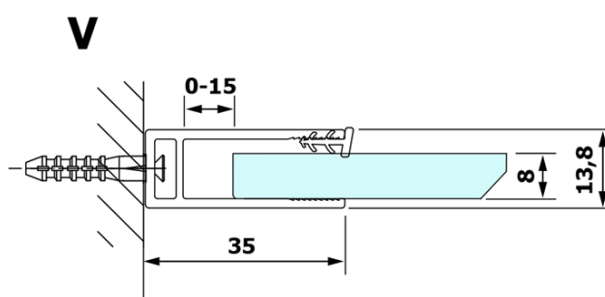

Produktový list

Objednací kód: **GX1370**

VARIO dymové sklo 700x2000mm

MODEL	A
GX1370	685-700
GX1380	785-800
GX1390	885-900
GX1310	985-1000

MODEL	A
GX1370	679
GX1380	779
GX1390	879
GX1310	979
GX1311	1079
GX1312	1179
GX1313	1279
GX1314	1379