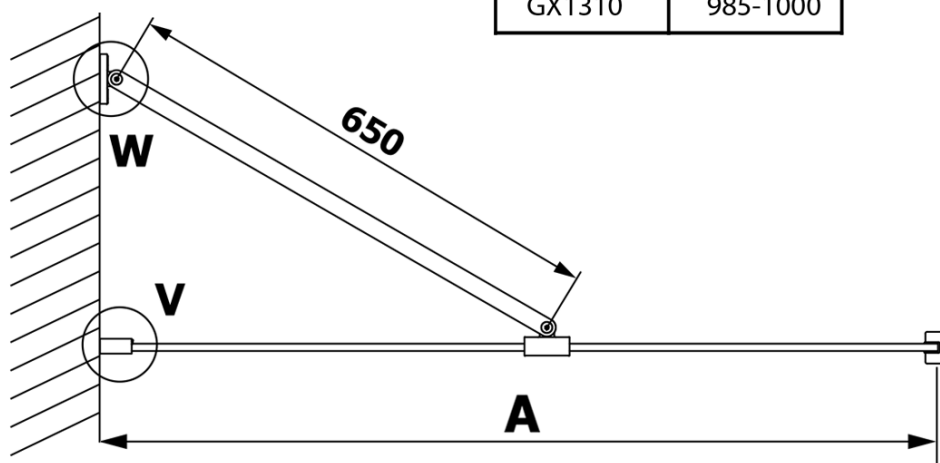

Produktový list

Objednací kód: **GX1370**

VARIO dymové sklo 700x2000mm

MODEL	A
GX1370	685-700
GX1380	785-800
GX1390	885-900
GX1310	985-1000

MODEL	A
GX1370	679
GX1380	779
GX1390	879
GX1310	979
GX1311	1079
GX1312	1179
GX1313	1279
GX1314	1379