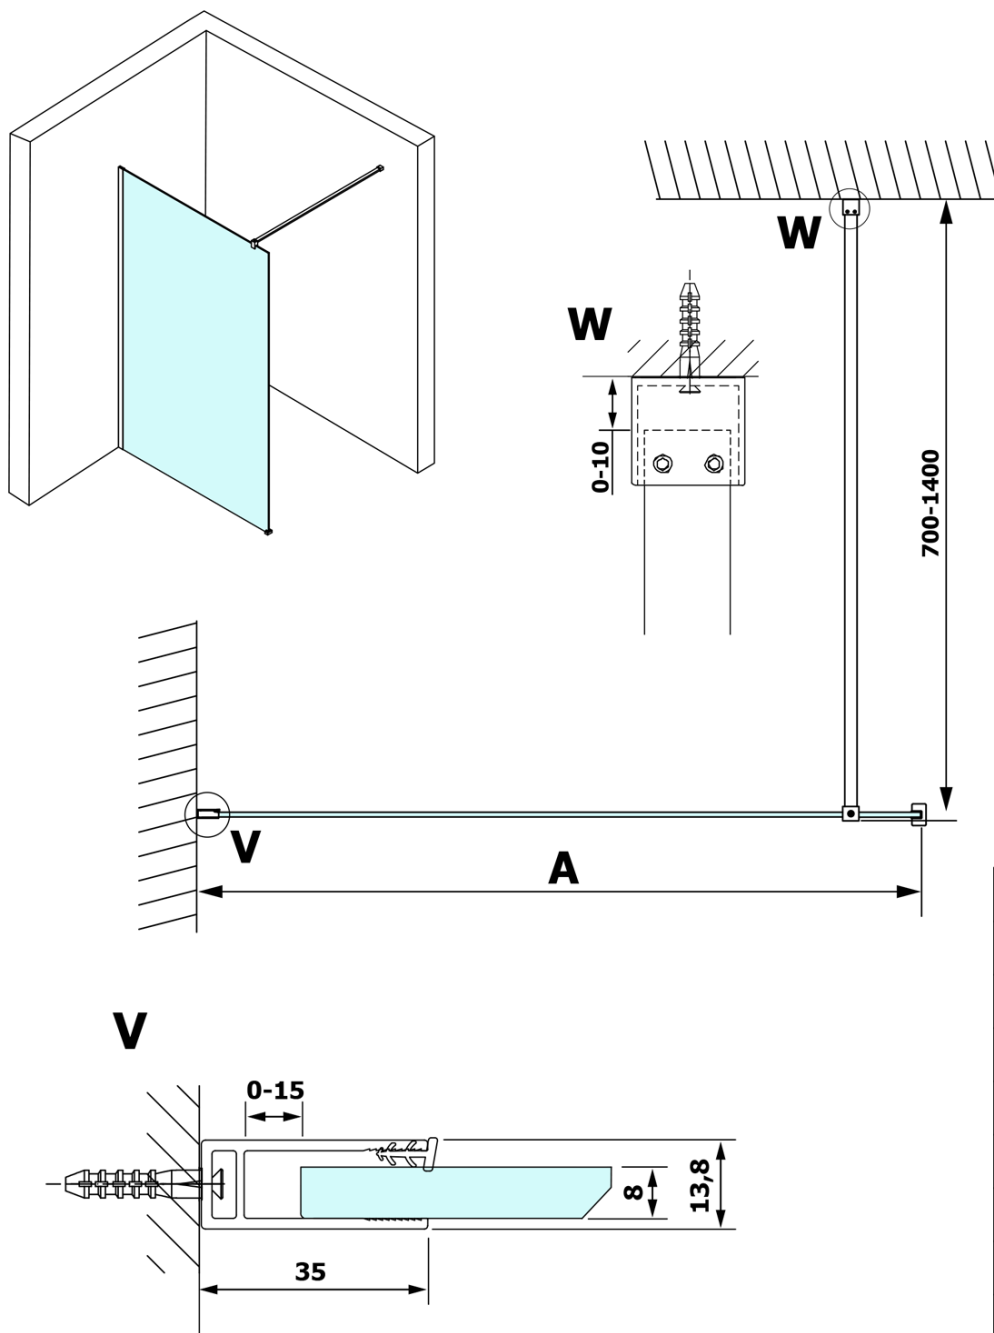

Produktový list

Objednací kód: **GX1370**

VARIO dymové sklo 700x2000mm

MODEL	A
GX1370	685-700
GX1380	785-800
GX1390	885-900
GX1310	985-1000

MODEL	A
GX1370	679
GX1380	779
GX1390	879
GX1310	979
GX1311	1079
GX1312	1179
GX1313	1279
GX1314	1379