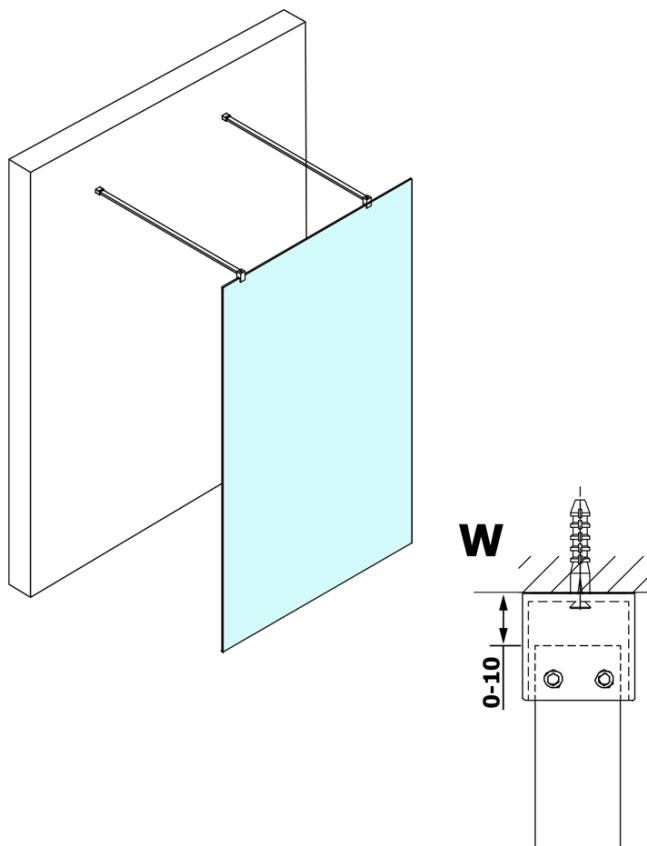

Produktový list

Objednací kód: **GX1370**

VARIO dymové sklo 700x2000mm

MODEL	A
GX1370	685-700
GX1380	785-800
GX1390	885-900
GX1310	985-1000

MODEL	A
GX1370	679
GX1380	779
GX1390	879
GX1310	979
GX1311	1079
GX1312	1179
GX1313	1279
GX1314	1379