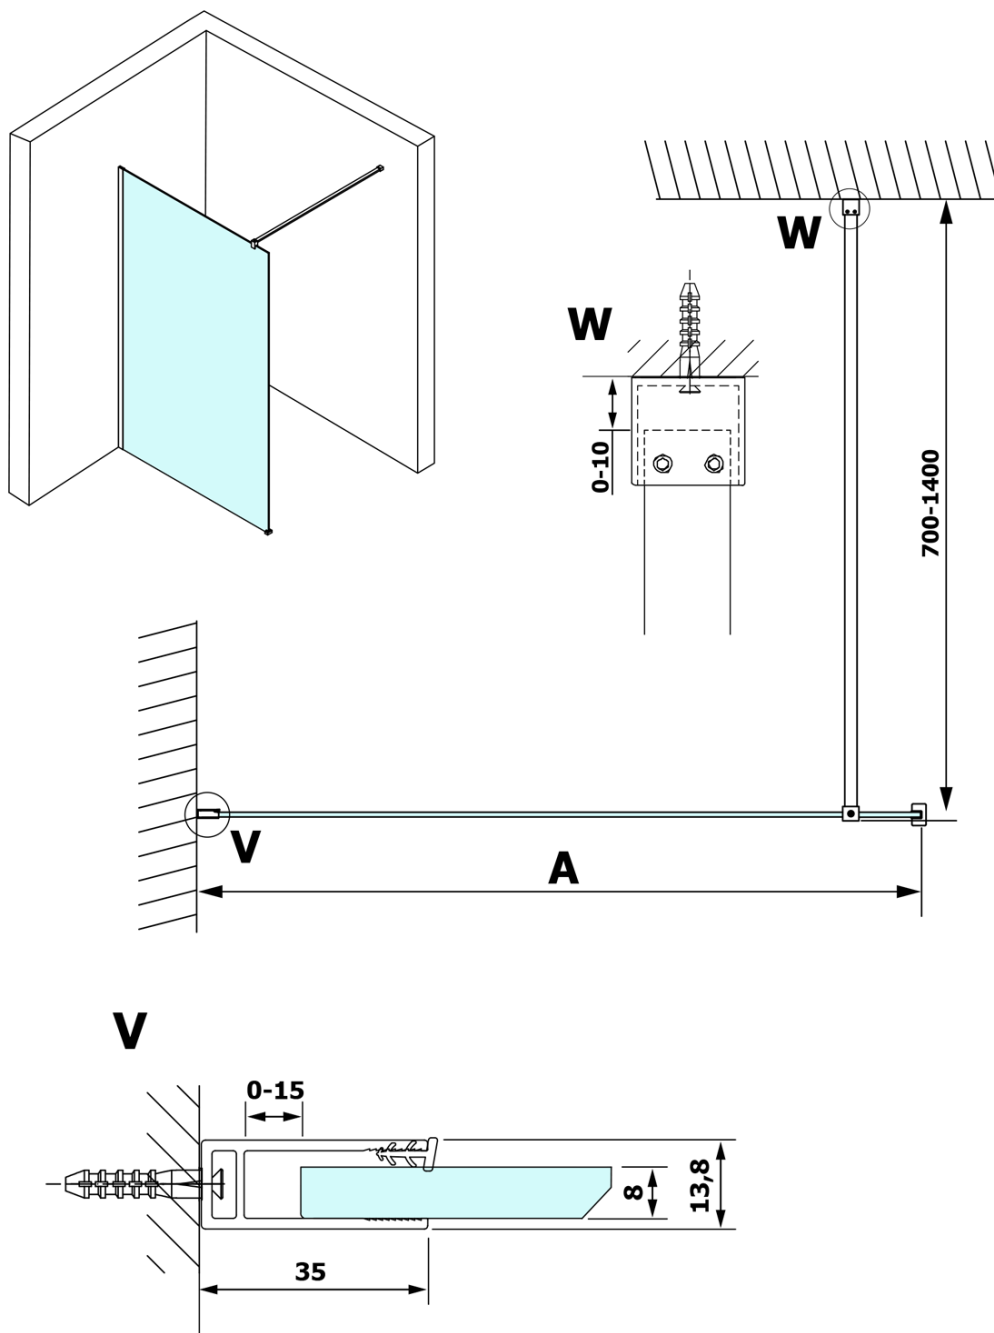

# Produktový list

Objednací kód: **GX1210**

**VARIO číre sklo 1000x2000mm**

MODEL	A
GX1270	685-700
GX1280	785-800
GX1290	885-900
GX1210	985-1000

MODEL	A
GX1270	679
GX1280	779
GX1290	879
GX1210	979
GX1211	1079
GX1212	1179
GX1213	1279
GX1214	1379