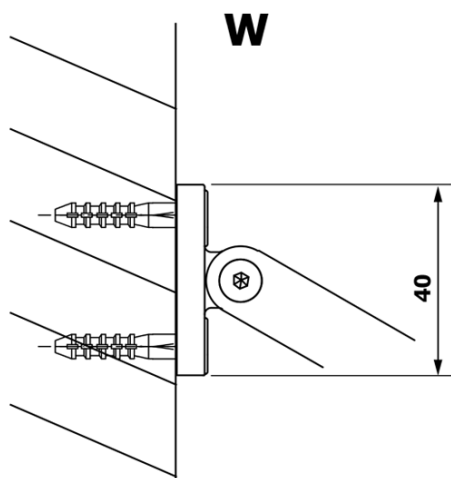

# Produktový list

Objednací kód: **GX1210**

**VARIO číre sklo 1000x2000mm**

MODEL	A
GX1270	685-700
GX1280	785-800
GX1290	885-900
GX1210	985-1000

MODEL	A
GX1270	679
GX1280	779
GX1290	879
GX1210	979
GX1211	1079
GX1212	1179
GX1213	1279
GX1214	1379