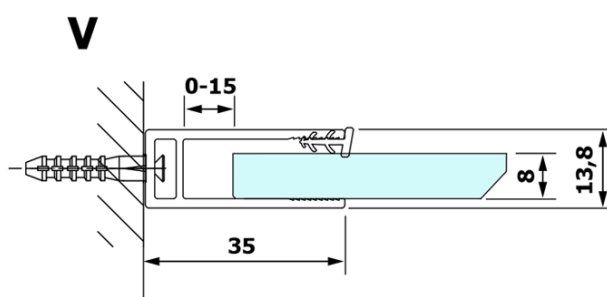

# Produktový list

Objednací kód: **GX1210**

**VARIO číre sklo 1000x2000mm**

MODEL	A
GX1270	685-700
GX1280	785-800
GX1290	885-900
GX1210	985-1000

MODEL	A
GX1270	679
GX1280	779
GX1290	879
GX1210	979
GX1211	1079
GX1212	1179
GX1213	1279
GX1214	1379