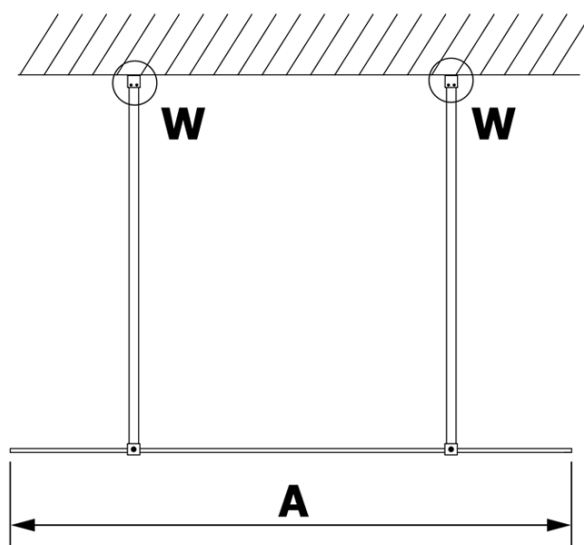

# Produktový list

Objednací kód: **GX1210**

**VARIO číre sklo 1000x2000mm**

MODEL	A
GX1270	685-700
GX1280	785-800
GX1290	885-900
GX1210	985-1000

MODEL	A
GX1270	679
GX1280	779
GX1290	879
GX1210	979
GX1211	1079
GX1212	1179
GX1213	1279
GX1214	1379