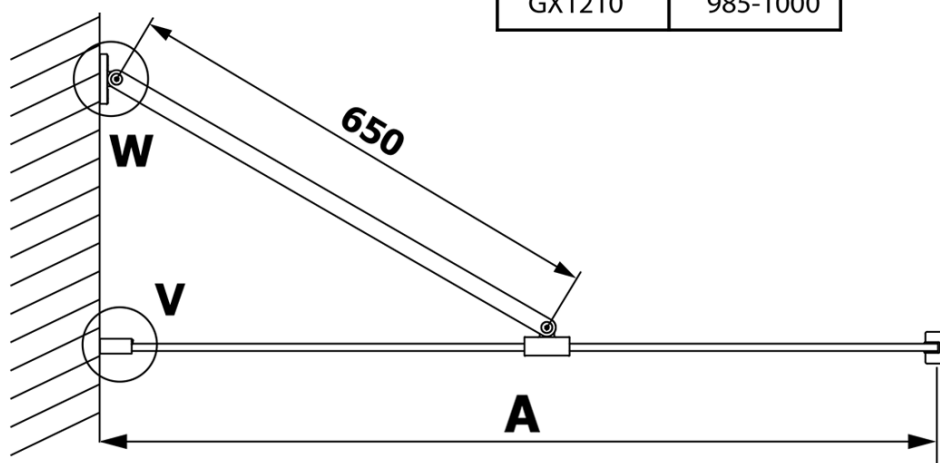

# Produktový list

Objednací kód: **GX1210**

**VARIO číre sklo 1000x2000mm**

MODEL	A
GX1270	685-700
GX1280	785-800
GX1290	885-900
GX1210	985-1000

MODEL	A
GX1270	679
GX1280	779
GX1290	879
GX1210	979
GX1211	1079
GX1212	1179
GX1213	1279
GX1214	1379