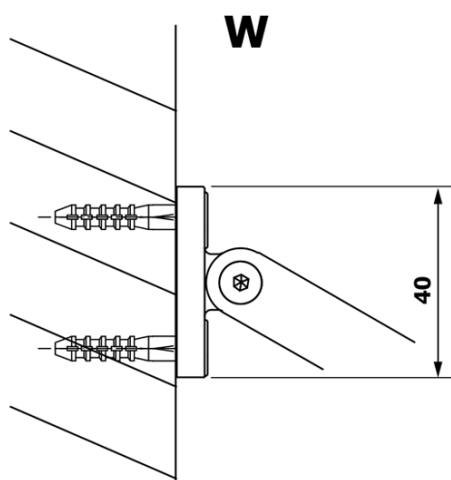

Produktový list

Objednací kód: **GX1290**

VARIO číre sklo 900x2000mm

MODEL	A
GX1270	685-700
GX1280	785-800
GX1290	885-900
GX1210	985-1000

MODEL	A
GX1270	679
GX1280	779
GX1290	879
GX1210	979
GX1211	1079
GX1212	1179
GX1213	1279
GX1214	1379