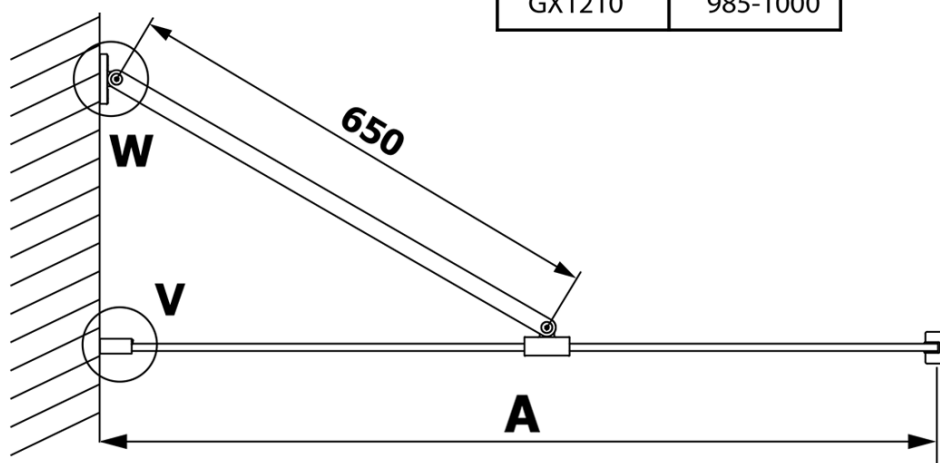

Produktový list

Objednací kód: **GX1290**

VARIO číre sklo 900x2000mm

MODEL	A
GX1270	685-700
GX1280	785-800
GX1290	885-900
GX1210	985-1000

MODEL	A
GX1270	679
GX1280	779
GX1290	879
GX1210	979
GX1211	1079
GX1212	1179
GX1213	1279
GX1214	1379