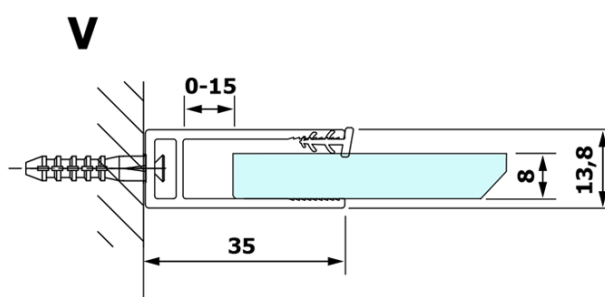

Produktový list

Objednací kód: **GX1290**

VARIO číre sklo 900x2000mm

MODEL	A
GX1270	685-700
GX1280	785-800
GX1290	885-900
GX1210	985-1000

MODEL	A
GX1270	679
GX1280	779
GX1290	879
GX1210	979
GX1211	1079
GX1212	1179
GX1213	1279
GX1214	1379