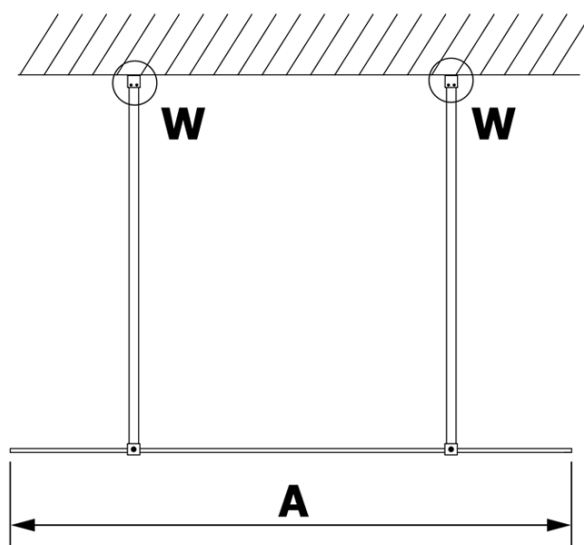

Produktový list

Objednací kód: **GX1290**

VARIO číre sklo 900x2000mm

MODEL	A
GX1270	685-700
GX1280	785-800
GX1290	885-900
GX1210	985-1000

MODEL	A
GX1270	679
GX1280	779
GX1290	879
GX1210	979
GX1211	1079
GX1212	1179
GX1213	1279
GX1214	1379