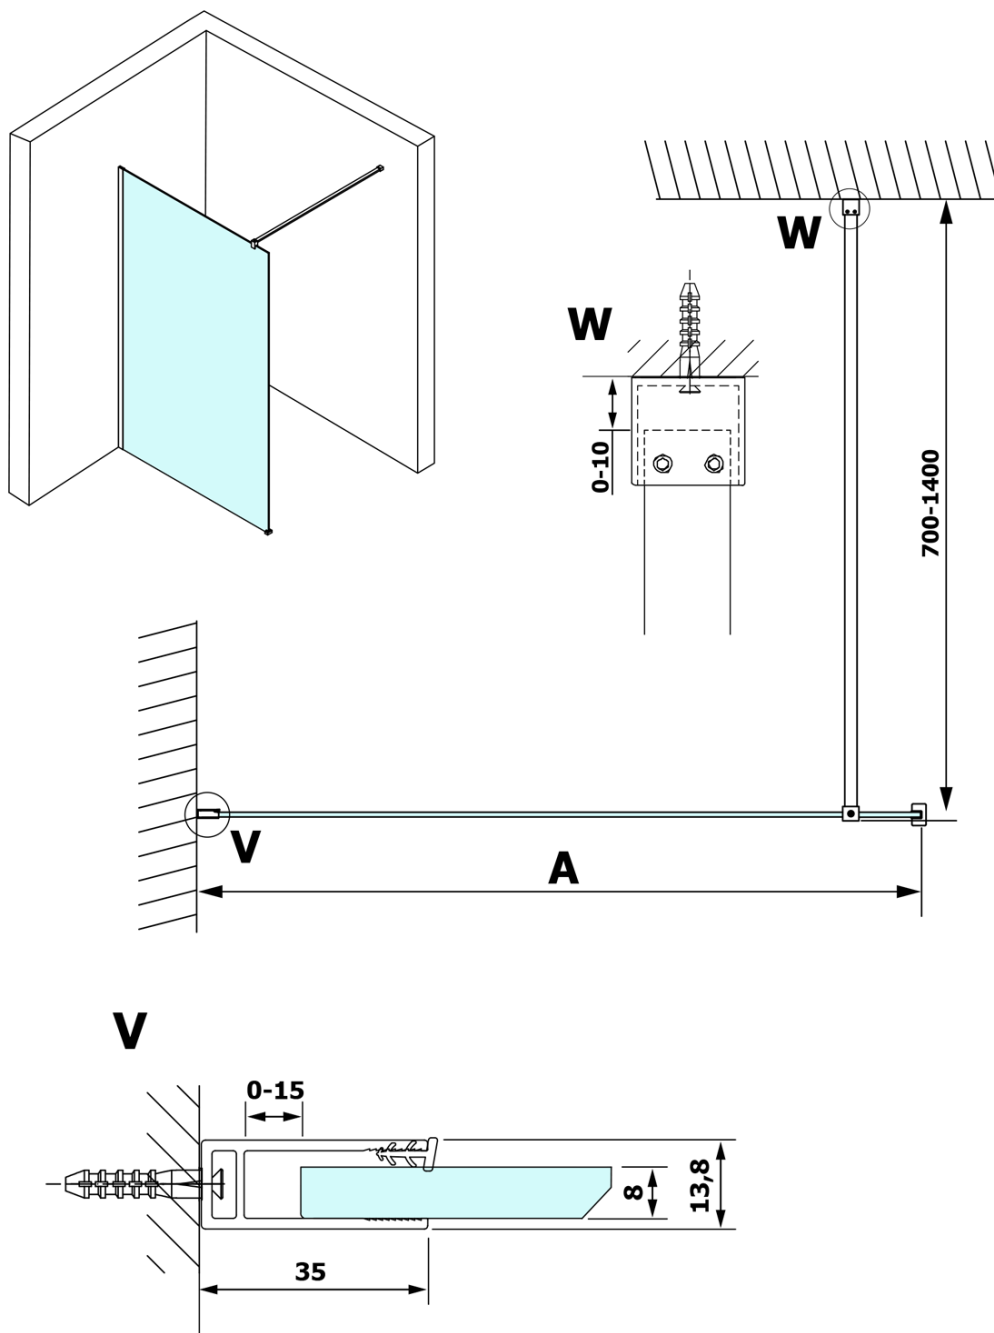

Produktový list

Objednací kód: **GX1290**

VARIO číre sklo 900x2000mm

MODEL	A
GX1270	685-700
GX1280	785-800
GX1290	885-900
GX1210	985-1000

MODEL	A
GX1270	679
GX1280	779
GX1290	879
GX1210	979
GX1211	1079
GX1212	1179
GX1213	1279
GX1214	1379