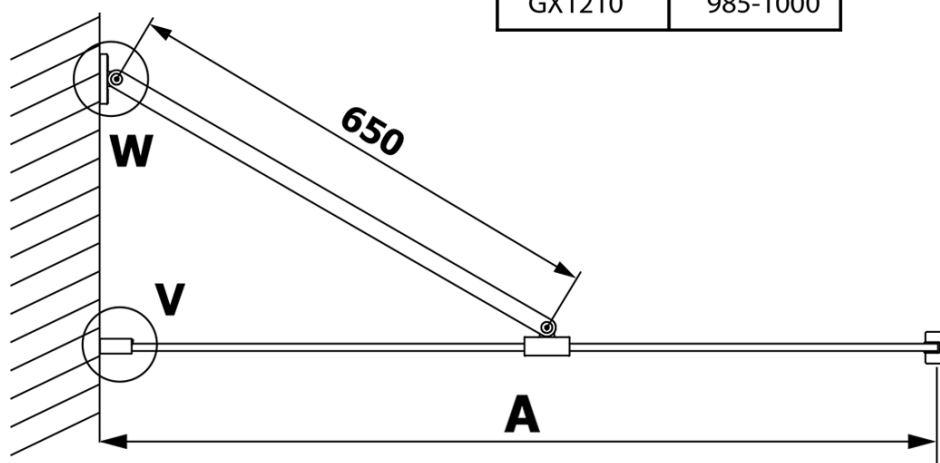

Produktový list

Objednací kód: **GX1280**

VARIO číre sklo 800x2000mm

MODEL	A
GX1270	685-700
GX1280	785-800
GX1290	885-900
GX1210	985-1000

MODEL	A
GX1270	679
GX1280	779
GX1290	879
GX1210	979
GX1211	1079
GX1212	1179
GX1213	1279
GX1214	1379