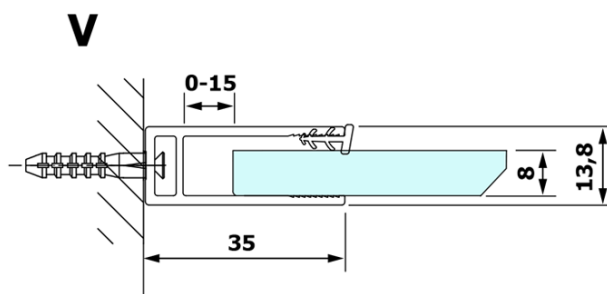

Produktový list

Objednací kód: **GX1280**

VARIO číre sklo 800x2000mm

MODEL	A
GX1270	685-700
GX1280	785-800
GX1290	885-900
GX1210	985-1000

MODEL	A
GX1270	679
GX1280	779
GX1290	879
GX1210	979
GX1211	1079
GX1212	1179
GX1213	1279
GX1214	1379