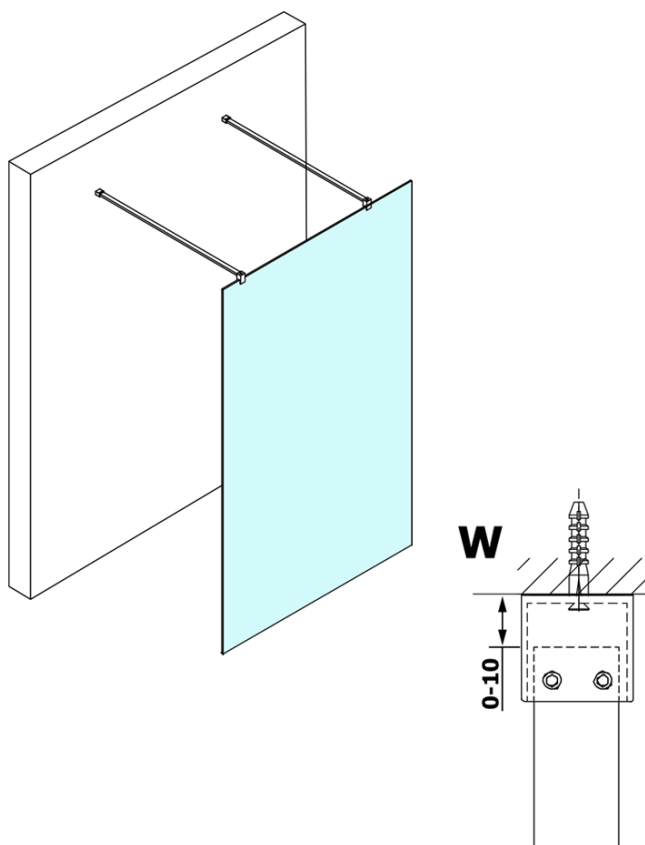

Produktový list

Objednací kód: **GX1280**

VARIO číre sklo 800x2000mm

MODEL	A
GX1270	685-700
GX1280	785-800
GX1290	885-900
GX1210	985-1000

MODEL	A
GX1270	679
GX1280	779
GX1290	879
GX1210	979
GX1211	1079
GX1212	1179
GX1213	1279
GX1214	1379