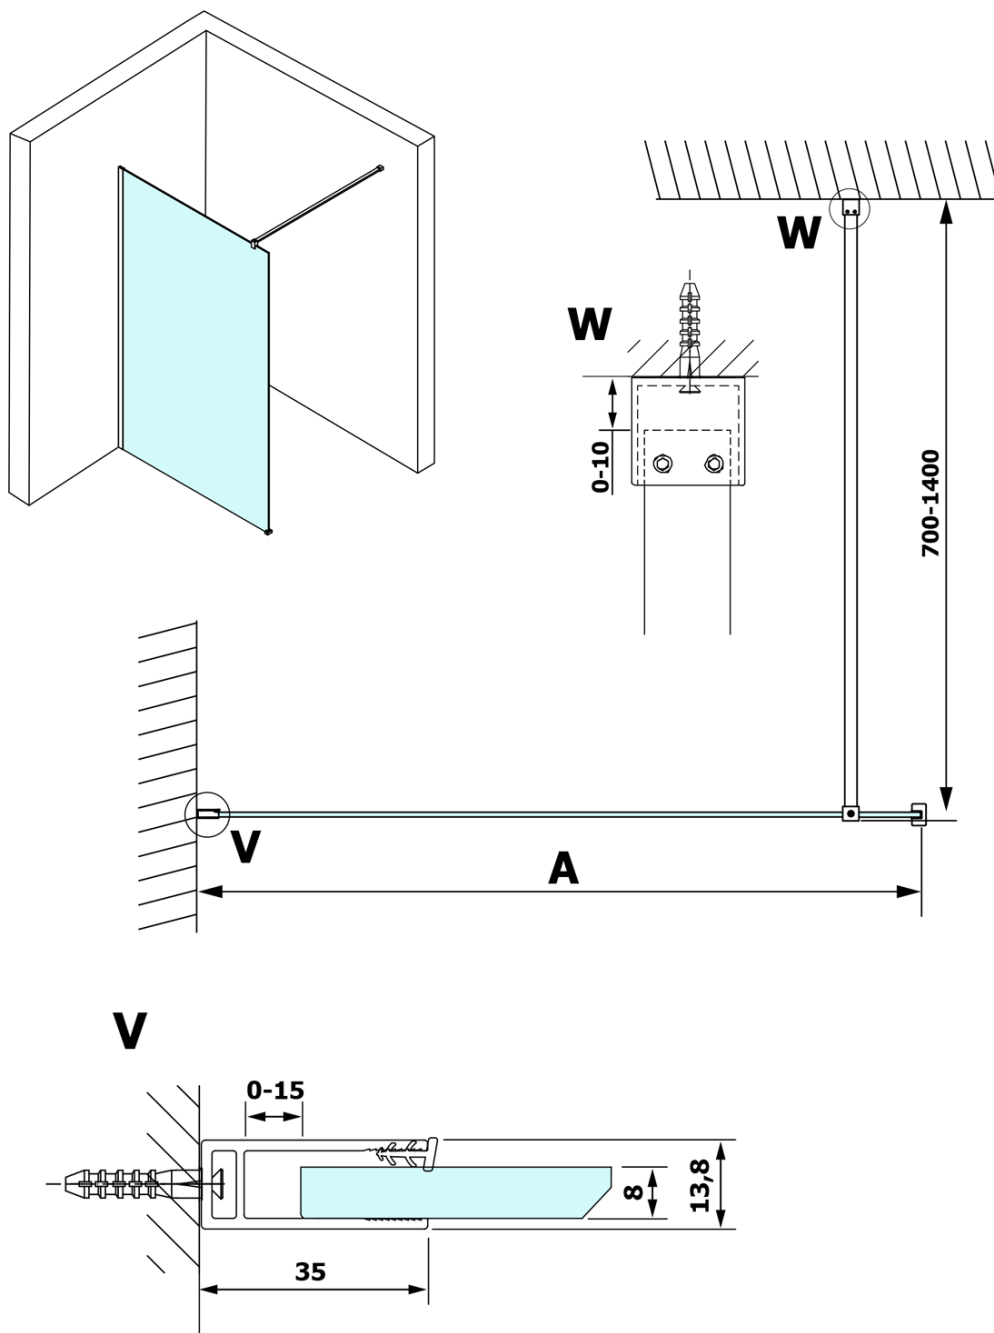

Produktový list

Objednací kód: **GX1280**

VARIO číre sklo 800x2000mm

MODEL	A
GX1270	685-700
GX1280	785-800
GX1290	885-900
GX1210	985-1000

MODEL	A
GX1270	679
GX1280	779
GX1290	879
GX1210	979
GX1211	1079
GX1212	1179
GX1213	1279
GX1214	1379