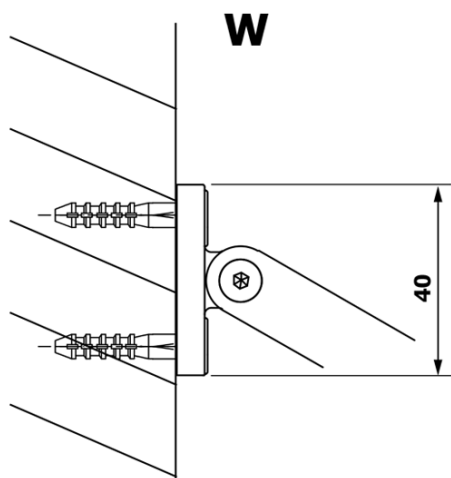

Produktový list

Objednací kód: **GX1280**

VARIO číre sklo 800x2000mm

MODEL	A
GX1270	685-700
GX1280	785-800
GX1290	885-900
GX1210	985-1000

MODEL	A
GX1270	679
GX1280	779
GX1290	879
GX1210	979
GX1211	1079
GX1212	1179
GX1213	1279
GX1214	1379