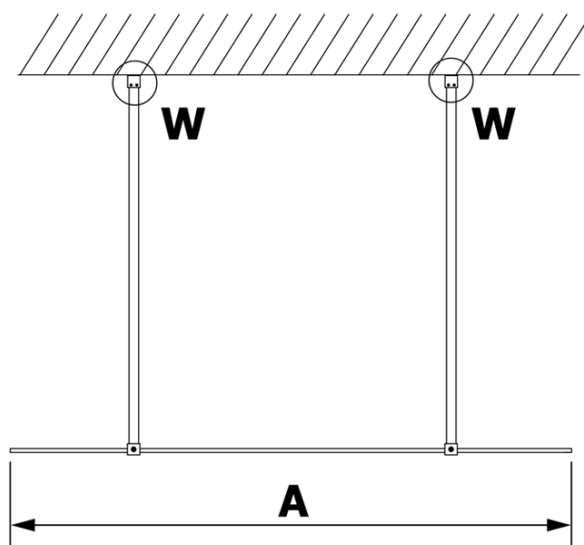

Produktový list

Objednací kód: **GX1280**

VARIO číre sklo 800x2000mm

MODEL	A
GX1270	685-700
GX1280	785-800
GX1290	885-900
GX1210	985-1000

MODEL	A
GX1270	679
GX1280	779
GX1290	879
GX1210	979
GX1211	1079
GX1212	1179
GX1213	1279
GX1214	1379