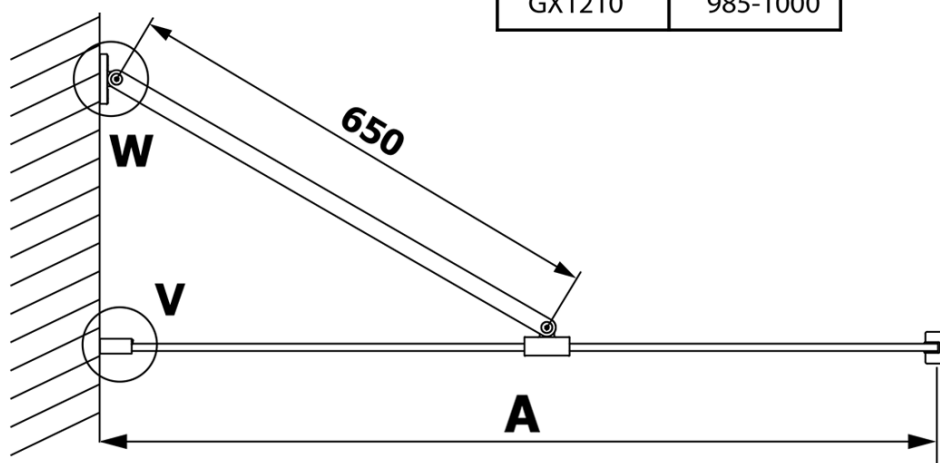

# Produktový list

Objednací kód: **GX1270**

**VARIO** číre sklo 700x2000mm

MODEL	A
GX1270	685-700
GX1280	785-800
GX1290	885-900
GX1210	985-1000

MODEL	A
GX1270	679
GX1280	779
GX1290	879
GX1210	979
GX1211	1079
GX1212	1179
GX1213	1279
GX1214	1379