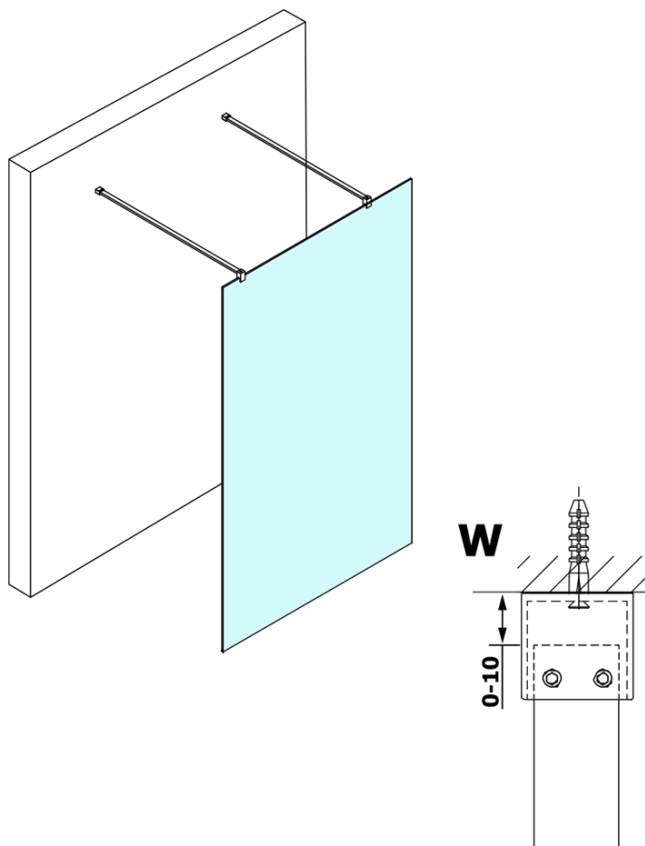

# Produktový list

Objednací kód: **GX1270**

**VARIO** číre sklo 700x2000mm

MODEL	A
GX1270	685-700
GX1280	785-800
GX1290	885-900
GX1210	985-1000

MODEL	A
GX1270	679
GX1280	779
GX1290	879
GX1210	979
GX1211	1079
GX1212	1179
GX1213	1279
GX1214	1379