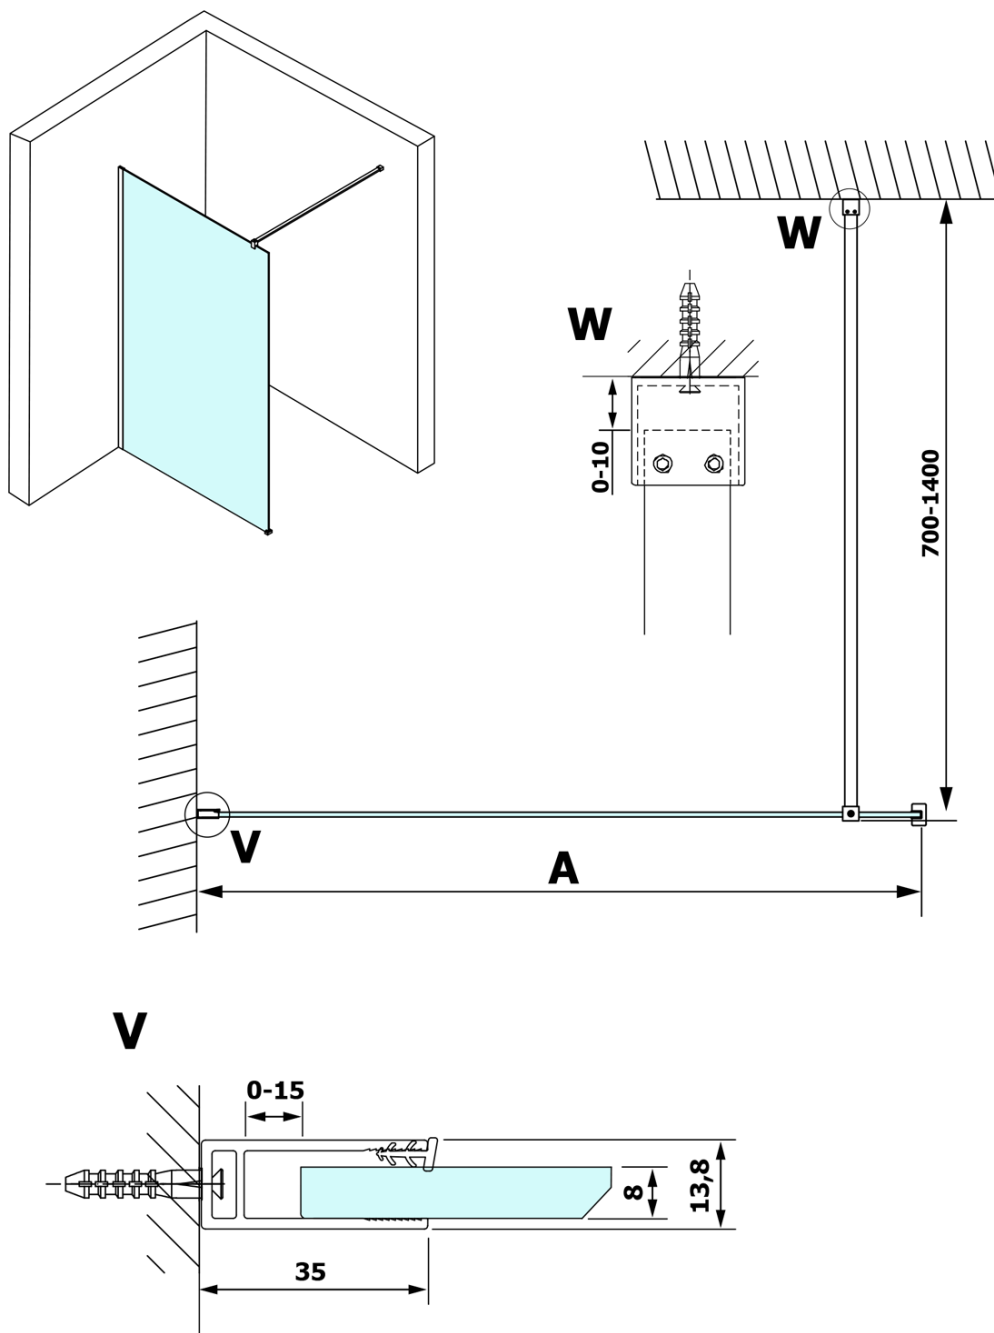

# Produktový list

Objednací kód: **GX1270**

**VARIO** číre sklo 700x2000mm

MODEL	A
GX1270	685-700
GX1280	785-800
GX1290	885-900
GX1210	985-1000

MODEL	A
GX1270	679
GX1280	779
GX1290	879
GX1210	979
GX1211	1079
GX1212	1179
GX1213	1279
GX1214	1379