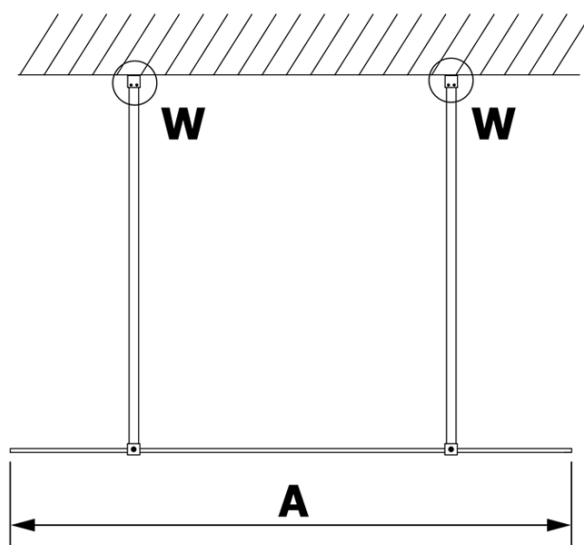

# Produktový list

Objednací kód: **GX1270**

**VARIO** číre sklo 700x2000mm

MODEL	A
GX1270	685-700
GX1280	785-800
GX1290	885-900
GX1210	985-1000

MODEL	A
GX1270	679
GX1280	779
GX1290	879
GX1210	979
GX1211	1079
GX1212	1179
GX1213	1279
GX1214	1379