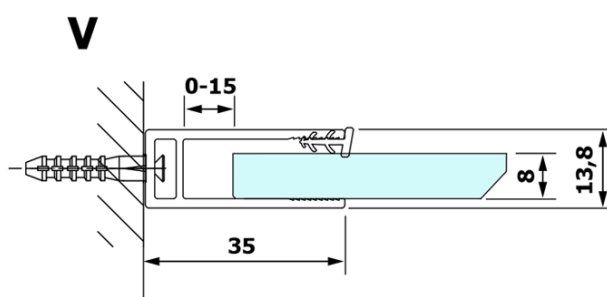

# Produktový list

Objednací kód: **GX1270**

**VARIO** číre sklo 700x2000mm

MODEL	A
GX1270	685-700
GX1280	785-800
GX1290	885-900
GX1210	985-1000

MODEL	A
GX1270	679
GX1280	779
GX1290	879
GX1210	979
GX1211	1079
GX1212	1179
GX1213	1279
GX1214	1379