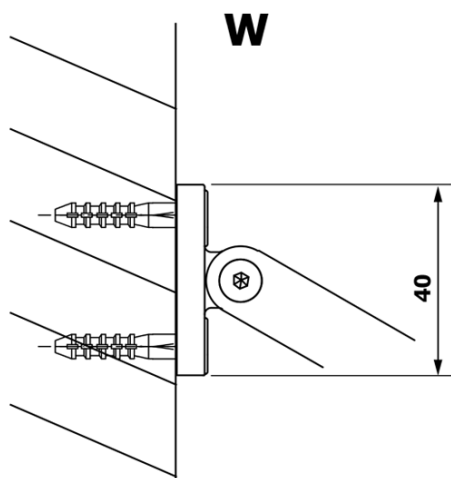

# Produktový list

Objednací kód: **GX1270**

**VARIO** číre sklo 700x2000mm

MODEL	A
GX1270	685-700
GX1280	785-800
GX1290	885-900
GX1210	985-1000

MODEL	A
GX1270	679
GX1280	779
GX1290	879
GX1210	979
GX1211	1079
GX1212	1179
GX1213	1279
GX1214	1379