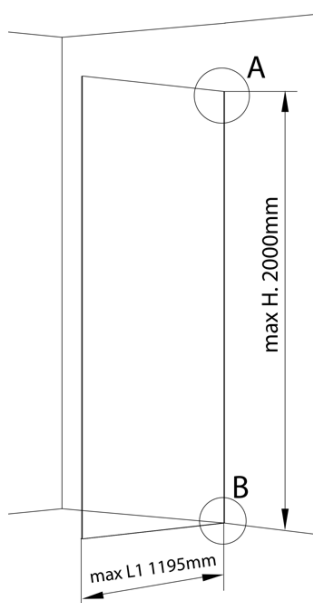

Produktový list

Objednací kód: **AL2225**

ARCHITEX LINE kalené číre sklo, 905x1997x8mm

$L1 = \text{MAX } 1195$
$L = L1 + 5$