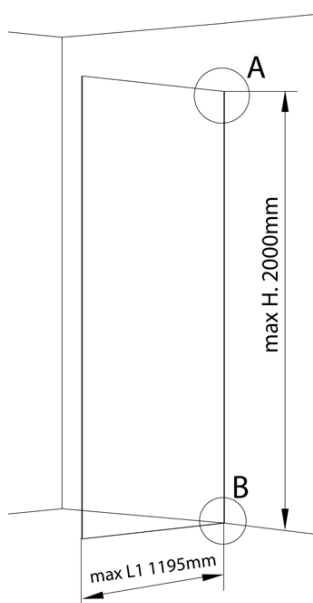

# Produktový list

Objednací kód: **AL2218**

**ARCHITEX LINE** kalené číre sklo, 805x1997x8mm

$L1 = \text{MAX } 1195$
$L = L1 + 5$