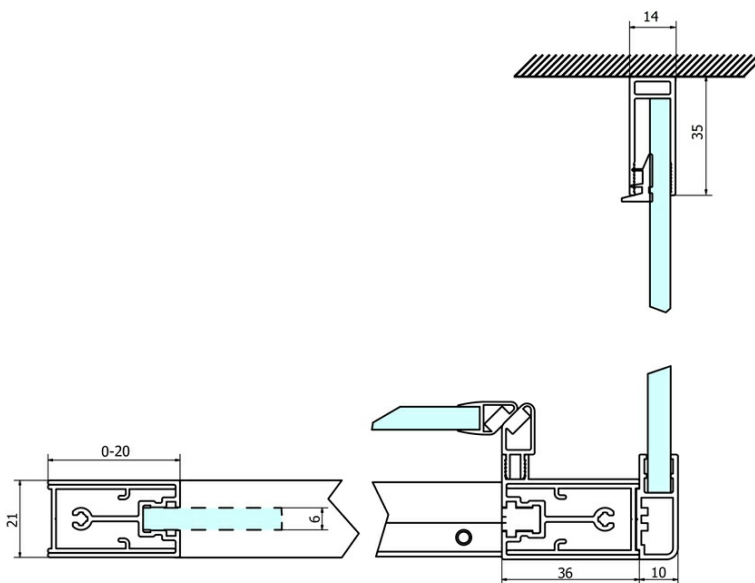

Produktový list

Objednací kód: **GS4380**

SIGMA SIMPLY bočná stena, 800mm, sklo Brick

MODEL	A	B	C
GS1110	980-1020	430	400
GS1111	1080-1120	480	435
GS1112	1180-1220	530	485
GS1113	1280-1320	580	535
GS1114	1380-1420	630	585
GS4210	980-1020	430	400
GS4211	1080-1120	480	435
GS4212	1180-1220	530	485
GS4213	1280-1320	580	535
GS4214	1380-1420	630	585

MODEL	D
GS3170	680-700
GS3175	730-750
GS3180	780-800
GS3190	880-900
GS3110	980-1000
GS4370	680-700
GS4375	730-750
GS4380	780-800
GS4390	880-900
GS4310	980-1000

MODEL	A	B	C
GS1279	780-820	670	580
GS1296	880-920	770	680
GS3888	780-820	670	580
GS3899	880-920	770	680

MODEL	D
GS3170	680-700
GS3175	730-750
GS3180	780-800
GS3190	880-900
GS3110	980-1000
GS4370	680-700
GS4375	730-750
GS4380	780-800
GS4390	880-900
GS4310	980-1000