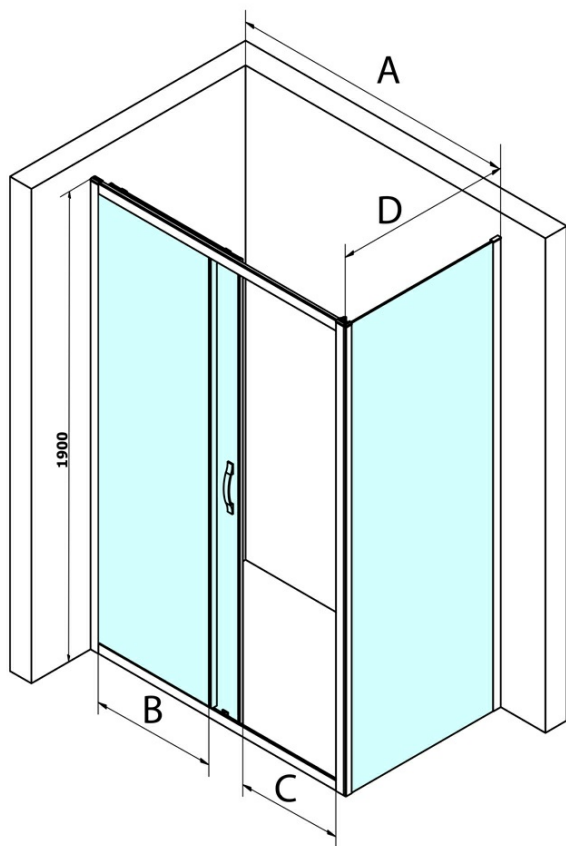

Produktový list

Objednací kód: **GS4380**

SIGMA SIMPLY bočná stena, 800mm, sklo Brick

MODEL	A	B	C
GS1110	980-1020	430	400
GS1111	1080-1120	480	435
GS1112	1180-1220	530	485
GS1113	1280-1320	580	535
GS1114	1380-1420	630	585
GS4210	980-1020	430	400
GS4211	1080-1120	480	435
GS4212	1180-1220	530	485
GS4213	1280-1320	580	535
GS4214	1380-1420	630	585

MODEL	D
GS3170	680-700
GS3175	730-750
GS3180	780-800
GS3190	880-900
GS3110	980-1000
GS4370	680-700
GS4375	730-750
GS4380	780-800
GS4390	880-900
GS4310	980-1000

MODEL	A	B	C
GS1279	780-820	670	580
GS1296	880-920	770	680
GS3888	780-820	670	580
GS3899	880-920	770	680