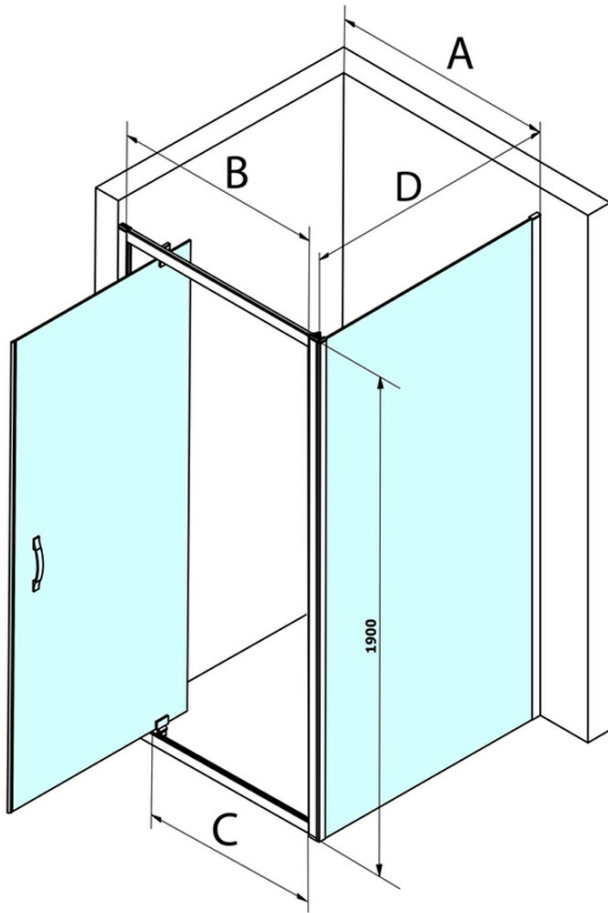

Produktový list

Objednací kód: **GS4380**

SIGMA SIMPLY bočná stena, 800mm, sklo Brick

MODEL	A	B	C
GS1110	980-1020	430	400
GS1111	1080-1120	480	435
GS1112	1180-1220	530	485
GS1113	1280-1320	580	535
GS1114	1380-1420	630	585
GS4210	980-1020	430	400
GS4211	1080-1120	480	435
GS4212	1180-1220	530	485
GS4213	1280-1320	580	535
GS4214	1380-1420	630	585

MODEL	D
GS3170	680-700
GS3175	730-750
GS3180	780-800
GS3190	880-900
GS3110	980-1000
GS4370	680-700
GS4375	730-750
GS4380	780-800
GS4390	880-900
GS4310	980-1000

MODEL	A	B	C
GS1279	780-820	670	580
GS1296	880-920	770	680
GS3888	780-820	670	580
GS3899	880-920	770	680