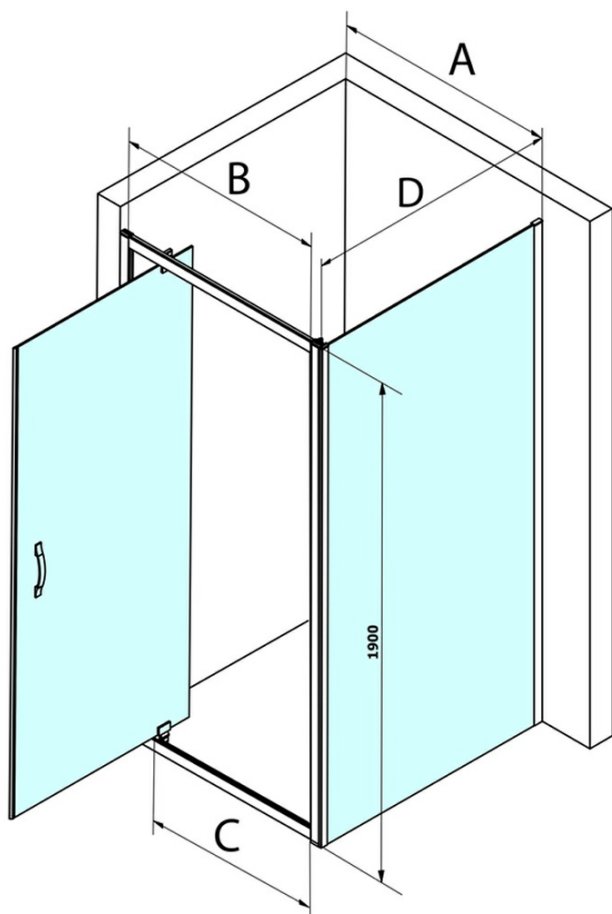

Produktový list

Objednací kód: **GS4370**

SIGMA SIMPLY bočná stena, 700mm, sklo Brick

MODEL	A	B	C
GS1110	980-1020	430	400
GS1111	1080-1120	480	435
GS1112	1180-1220	530	485
GS1113	1280-1320	580	535
GS1114	1380-1420	630	585
GS4210	980-1020	430	400
GS4211	1080-1120	480	435
GS4212	1180-1220	530	485
GS4213	1280-1320	580	535
GS4214	1380-1420	630	585

MODEL	D
GS3170	680-700
GS3175	730-750
GS3180	780-800
GS3190	880-900
GS3110	980-1000
GS4370	680-700
GS4375	730-750
GS4380	780-800
GS4390	880-900
GS4310	980-1000

MODEL	A	B	C
GS1279	780-820	670	580
GS1296	880-920	770	680
GS3888	780-820	670	580
GS3899	880-920	770	680