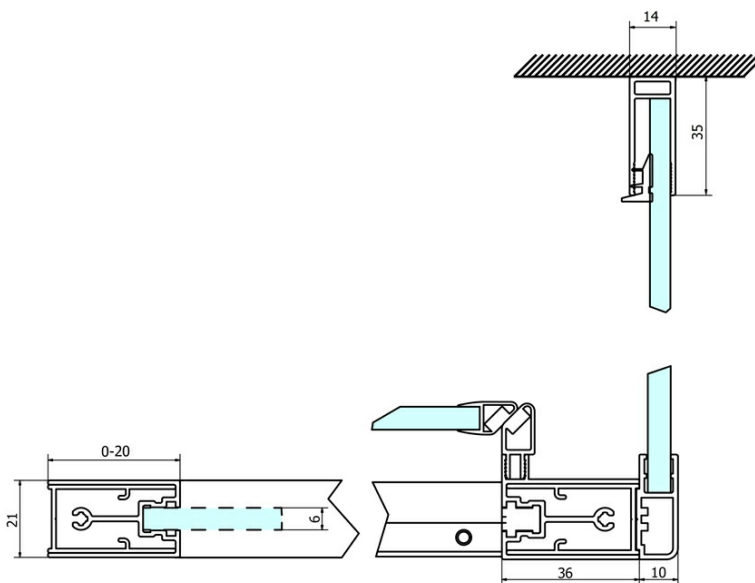

Produktový list

Objednací kód: **GS4370**

SIGMA SIMPLY bočná stena, 700mm, sklo Brick

MODEL	A	B	C
GS1110	980-1020	430	400
GS1111	1080-1120	480	435
GS1112	1180-1220	530	485
GS1113	1280-1320	580	535
GS1114	1380-1420	630	585
GS4210	980-1020	430	400
GS4211	1080-1120	480	435
GS4212	1180-1220	530	485
GS4213	1280-1320	580	535
GS4214	1380-1420	630	585

MODEL	D
GS3170	680-700
GS3175	730-750
GS3180	780-800
GS3190	880-900
GS3110	980-1000
GS4370	680-700
GS4375	730-750
GS4380	780-800
GS4390	880-900
GS4310	980-1000

MODEL	A	B	C
GS1279	780-820	670	580
GS1296	880-920	770	680
GS3888	780-820	670	580
GS3899	880-920	770	680

MODEL	D
GS3170	680-700
GS3175	730-750
GS3180	780-800
GS3190	880-900
GS3110	980-1000
GS4370	680-700
GS4375	730-750
GS4380	780-800
GS4390	880-900
GS4310	980-1000