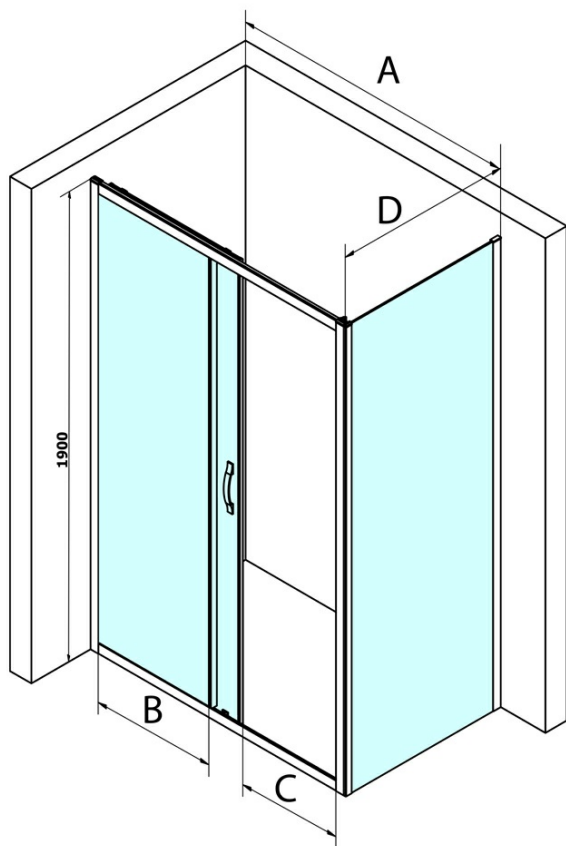

Produktový list

Objednací kód: **GS4370**

SIGMA SIMPLY bočná stena, 700mm, sklo Brick

MODEL	A	B	C
GS1110	980-1020	430	400
GS1111	1080-1120	480	435
GS1112	1180-1220	530	485
GS1113	1280-1320	580	535
GS1114	1380-1420	630	585
GS4210	980-1020	430	400
GS4211	1080-1120	480	435
GS4212	1180-1220	530	485
GS4213	1280-1320	580	535
GS4214	1380-1420	630	585

MODEL	D
GS3170	680-700
GS3175	730-750
GS3180	780-800
GS3190	880-900
GS3110	980-1000
GS4370	680-700
GS4375	730-750
GS4380	780-800
GS4390	880-900
GS4310	980-1000

MODEL	A	B	C
GS1279	780-820	670	580
GS1296	880-920	770	680
GS3888	780-820	670	580
GS3899	880-920	770	680