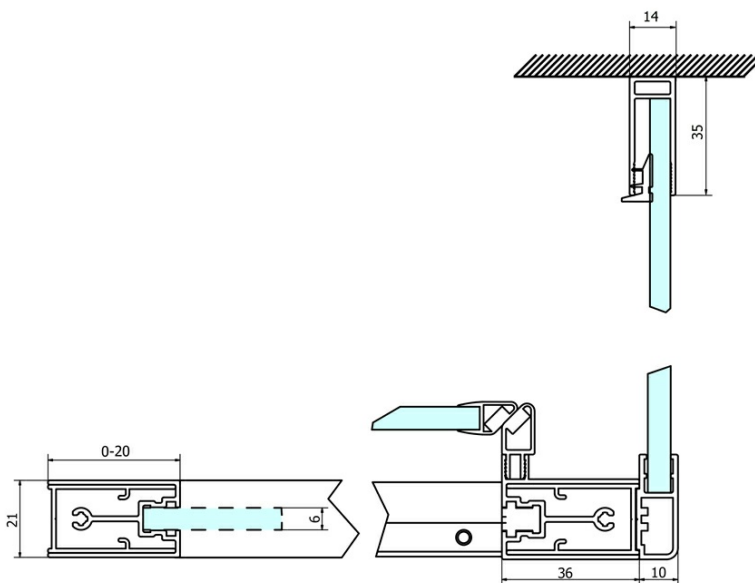

# Produktový list

Objednací kód: **GS4310**

**SIGMA SIMPLY bočná stena, 1000mm, sklo Brick**

MODEL	A	B	C
GS1110	980-1020	430	400
GS1111	1080-1120	480	435
GS1112	1180-1220	530	485
GS1113	1280-1320	580	535
GS1114	1380-1420	630	585
GS4210	980-1020	430	400
GS4211	1080-1120	480	435
GS4212	1180-1220	530	485
GS4213	1280-1320	580	535
GS4214	1380-1420	630	585

MODEL	D
GS3170	680-700
GS3175	730-750
GS3180	780-800
GS3190	880-900
GS3110	980-1000
GS4370	680-700
GS4375	730-750
GS4380	780-800
GS4390	880-900
GS4310	980-1000

MODEL	A	B	C
GS1279	780-820	670	580
GS1296	880-920	770	680
GS3888	780-820	670	580
GS3899	880-920	770	680

MODEL	D
GS3170	680-700
GS3175	730-750
GS3180	780-800
GS3190	880-900
GS3110	980-1000
GS4370	680-700
GS4375	730-750
GS4380	780-800
GS4390	880-900
GS4310	980-1000