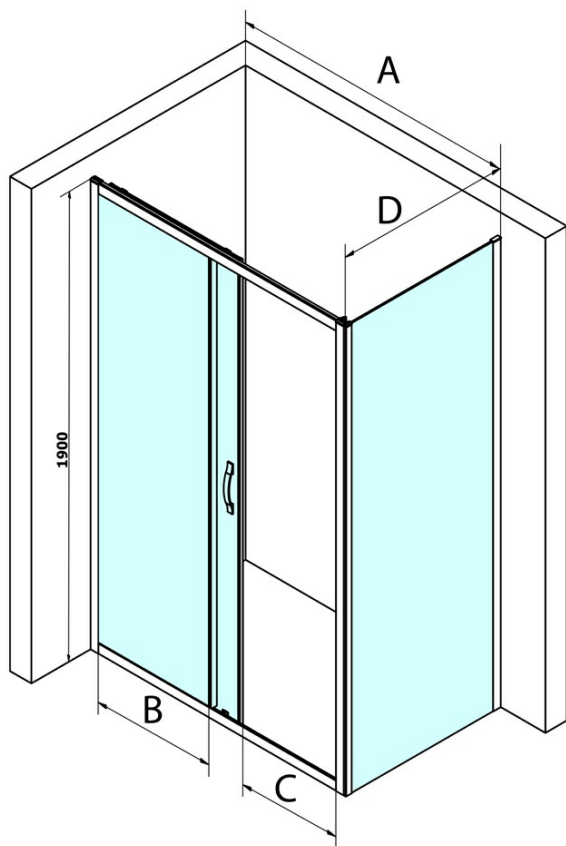

# Produktový list

Objednací kód: **GS4310**

**SIGMA SIMPLY bočná stena, 1000mm, sklo Brick**

MODEL	A	B	C
GS1110	980-1020	430	400
GS1111	1080-1120	480	435
GS1112	1180-1220	530	485
GS1113	1280-1320	580	535
GS1114	1380-1420	630	585
GS4210	980-1020	430	400
GS4211	1080-1120	480	435
GS4212	1180-1220	530	485
GS4213	1280-1320	580	535
GS4214	1380-1420	630	585

MODEL	D
GS3170	680-700
GS3175	730-750
GS3180	780-800
GS3190	880-900
GS3110	980-1000
GS4370	680-700
GS4375	730-750
GS4380	780-800
GS4390	880-900
GS4310	980-1000

MODEL	A	B	C
GS1279	780-820	670	580
GS1296	880-920	770	680
GS3888	780-820	670	580
GS3899	880-920	770	680