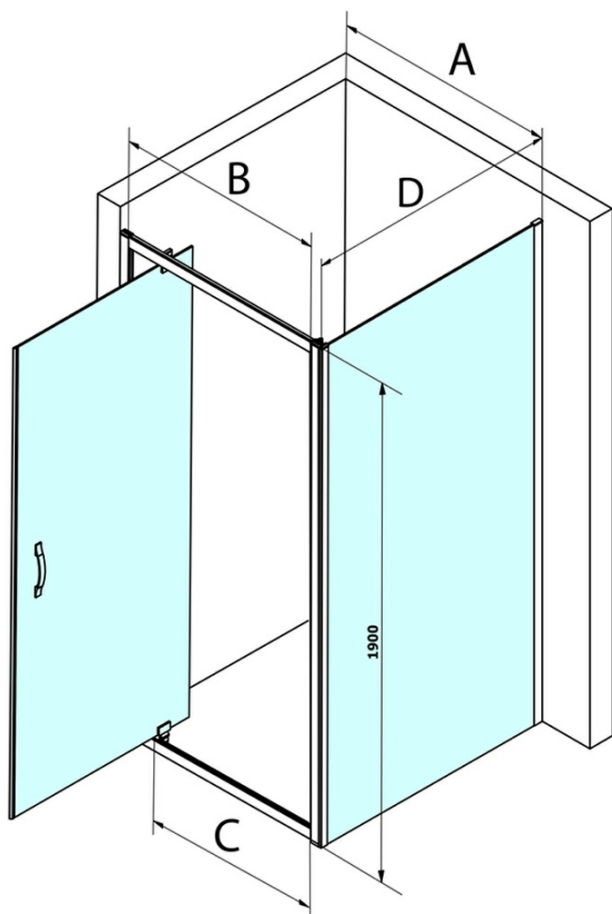

# Produktový list

Objednací kód: **GS4310**

**SIGMA SIMPLY bočná stena, 1000mm, sklo Brick**

MODEL	A	B	C
GS1110	980-1020	430	400
GS1111	1080-1120	480	435
GS1112	1180-1220	530	485
GS1113	1280-1320	580	535
GS1114	1380-1420	630	585
GS4210	980-1020	430	400
GS4211	1080-1120	480	435
GS4212	1180-1220	530	485
GS4213	1280-1320	580	535
GS4214	1380-1420	630	585

MODEL	D
GS3170	680-700
GS3175	730-750
GS3180	780-800
GS3190	880-900
GS3110	980-1000
GS4370	680-700
GS4375	730-750
GS4380	780-800
GS4390	880-900
GS4310	980-1000

MODEL	A	B	C
GS1279	780-820	670	580
GS1296	880-920	770	680
GS3888	780-820	670	580
GS3899	880-920	770	680