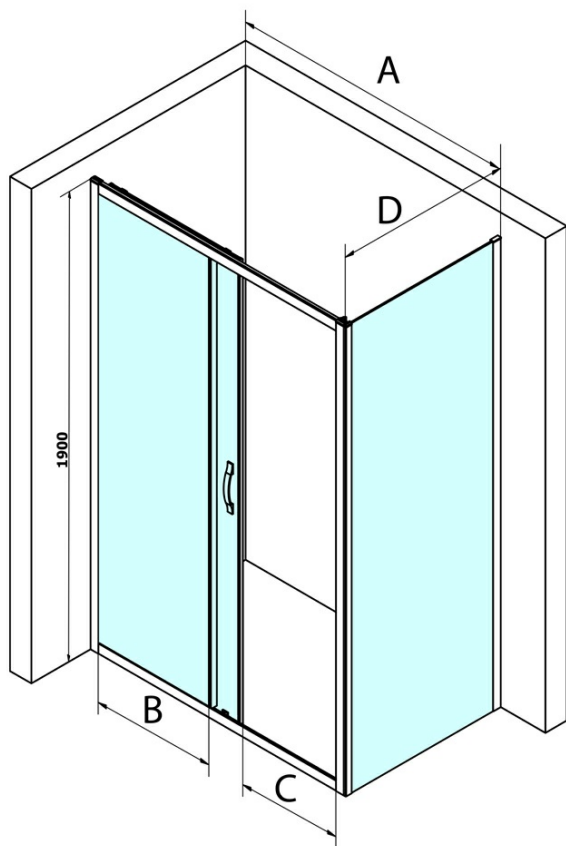

Produktový list

Objednací kód: **GS3190**

SIGMA SIMPLY bočná stena, 900mm, číre sklo

MODEL	A	B	C
GS1110	980-1020	430	400
GS1111	1080-1120	480	435
GS1112	1180-1220	530	485
GS1113	1280-1320	580	535
GS1114	1380-1420	630	585
GS4210	980-1020	430	400
GS4211	1080-1120	480	435
GS4212	1180-1220	530	485
GS4213	1280-1320	580	535
GS4214	1380-1420	630	585

MODEL	D
GS3170	680-700
GS3175	730-750
GS3180	780-800
GS3190	880-900
GS3110	980-1000
GS4370	680-700
GS4375	730-750
GS4380	780-800
GS4390	880-900
GS4310	980-1000

MODEL	A	B	C
GS1279	780-820	670	580
GS1296	880-920	770	680
GS3888	780-820	670	580
GS3899	880-920	770	680