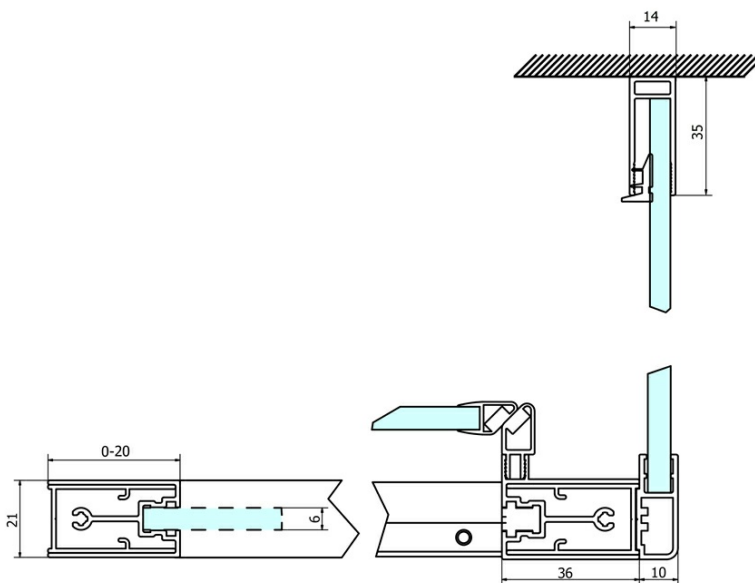

Produktový list

Objednací kód: **GS3190**

SIGMA SIMPLY bočná stena, 900mm, číre sklo

MODEL	A	B	C
GS1110	980-1020	430	400
GS1111	1080-1120	480	435
GS1112	1180-1220	530	485
GS1113	1280-1320	580	535
GS1114	1380-1420	630	585
GS4210	980-1020	430	400
GS4211	1080-1120	480	435
GS4212	1180-1220	530	485
GS4213	1280-1320	580	535
GS4214	1380-1420	630	585

MODEL	D
GS3170	680-700
GS3175	730-750
GS3180	780-800
GS3190	880-900
GS3110	980-1000
GS4370	680-700
GS4375	730-750
GS4380	780-800
GS4390	880-900
GS4310	980-1000

MODEL	A	B	C
GS1279	780-820	670	580
GS1296	880-920	770	680
GS3888	780-820	670	580
GS3899	880-920	770	680

MODEL	D
GS3170	680-700
GS3175	730-750
GS3180	780-800
GS3190	880-900
GS3110	980-1000
GS4370	680-700
GS4375	730-750
GS4380	780-800
GS4390	880-900
GS4310	980-1000