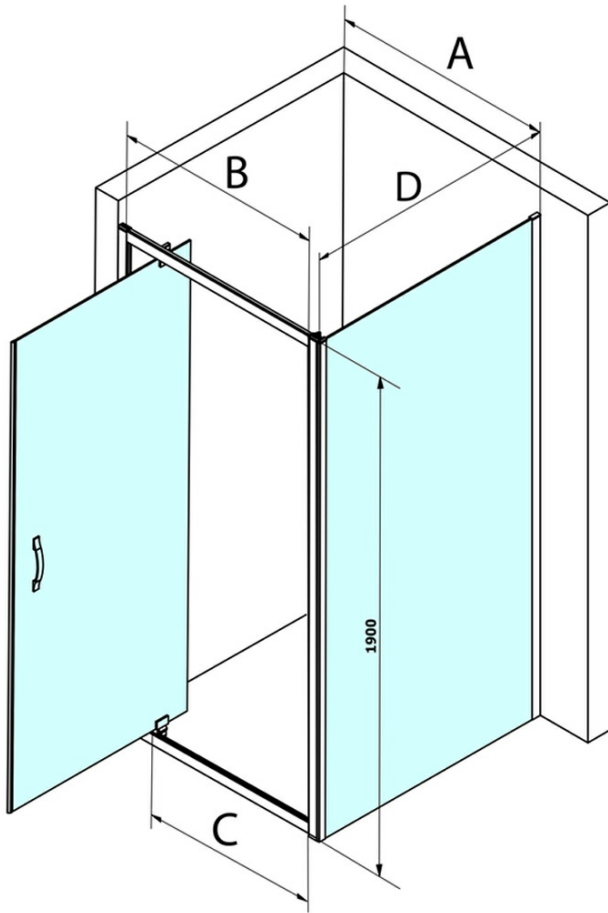

Produktový list

Objednací kód: **GS3190**

SIGMA SIMPLY bočná stena, 900mm, číre sklo

MODEL	A	B	C
GS1110	980-1020	430	400
GS1111	1080-1120	480	435
GS1112	1180-1220	530	485
GS1113	1280-1320	580	535
GS1114	1380-1420	630	585
GS4210	980-1020	430	400
GS4211	1080-1120	480	435
GS4212	1180-1220	530	485
GS4213	1280-1320	580	535
GS4214	1380-1420	630	585

MODEL	D
GS3170	680-700
GS3175	730-750
GS3180	780-800
GS3190	880-900
GS3110	980-1000
GS4370	680-700
GS4375	730-750
GS4380	780-800
GS4390	880-900
GS4310	980-1000

MODEL	A	B	C
GS1279	780-820	670	580
GS1296	880-920	770	680
GS3888	780-820	670	580
GS3899	880-920	770	680