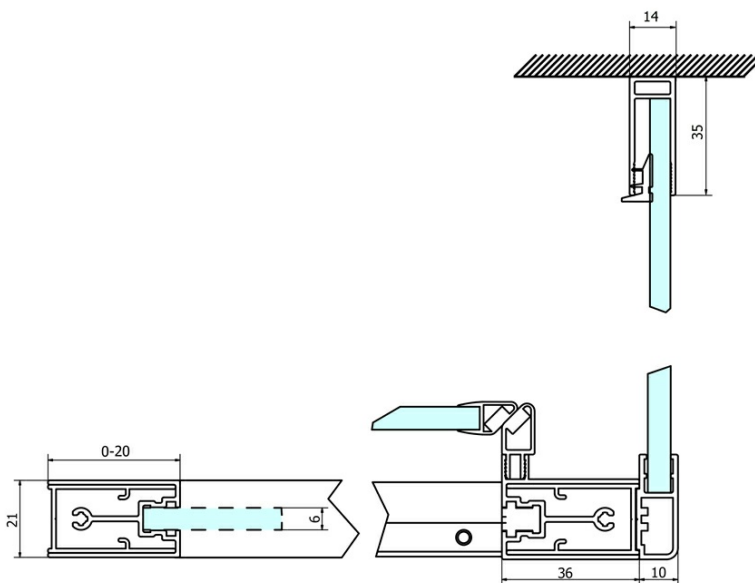

Produktový list

Objednací kód: **GS3180**

SIGMA SIMPLY bočná stena, 800mm, číre sklo

MODEL	A	B	C
GS1110	980-1020	430	400
GS1111	1080-1120	480	435
GS1112	1180-1220	530	485
GS1113	1280-1320	580	535
GS1114	1380-1420	630	585
GS4210	980-1020	430	400
GS4211	1080-1120	480	435
GS4212	1180-1220	530	485
GS4213	1280-1320	580	535
GS4214	1380-1420	630	585

MODEL	D
GS3170	680-700
GS3175	730-750
GS3180	780-800
GS3190	880-900
GS3110	980-1000
GS4370	680-700
GS4375	730-750
GS4380	780-800
GS4390	880-900
GS4310	980-1000

MODEL	A	B	C
GS1279	780-820	670	580
GS1296	880-920	770	680
GS3888	780-820	670	580
GS3899	880-920	770	680

MODEL	D
GS3170	680-700
GS3175	730-750
GS3180	780-800
GS3190	880-900
GS3110	980-1000
GS4370	680-700
GS4375	730-750
GS4380	780-800
GS4390	880-900
GS4310	980-1000