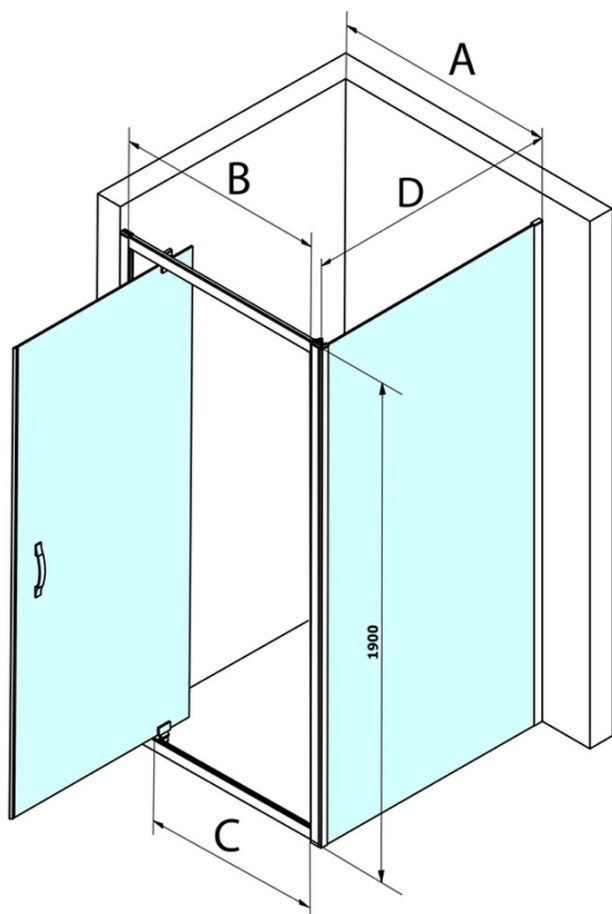

Produktový list

Objednací kód: **GS3180**

SIGMA SIMPLY bočná stena, 800mm, číre sklo

MODEL	A	B	C
GS1110	980-1020	430	400
GS1111	1080-1120	480	435
GS1112	1180-1220	530	485
GS1113	1280-1320	580	535
GS1114	1380-1420	630	585
GS4210	980-1020	430	400
GS4211	1080-1120	480	435
GS4212	1180-1220	530	485
GS4213	1280-1320	580	535
GS4214	1380-1420	630	585

MODEL	D
GS3170	680-700
GS3175	730-750
GS3180	780-800
GS3190	880-900
GS3110	980-1000
GS4370	680-700
GS4375	730-750
GS4380	780-800
GS4390	880-900
GS4310	980-1000

MODEL	A	B	C
GS1279	780-820	670	580
GS1296	880-920	770	680
GS3888	780-820	670	580
GS3899	880-920	770	680