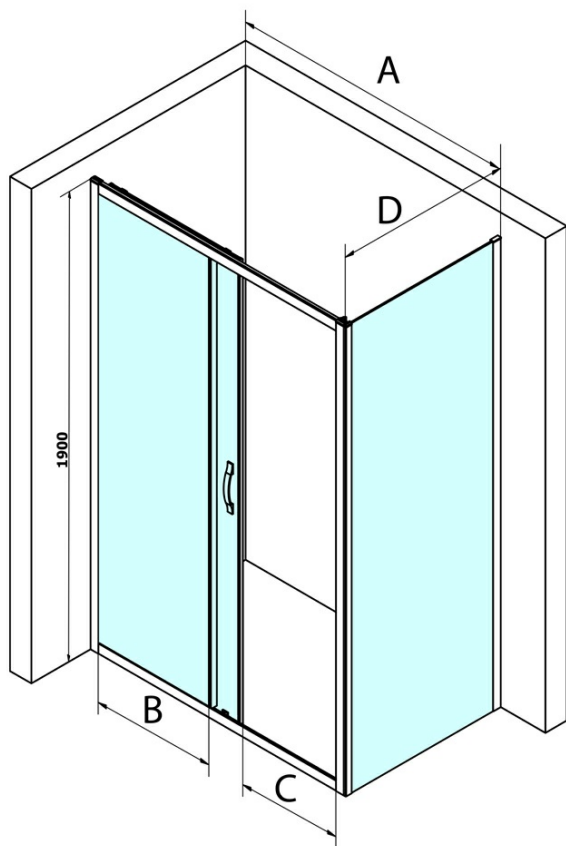

Produktový list

Objednací kód: **GS3180**

SIGMA SIMPLY bočná stena, 800mm, číre sklo

MODEL	A	B	C
GS1110	980-1020	430	400
GS1111	1080-1120	480	435
GS1112	1180-1220	530	485
GS1113	1280-1320	580	535
GS1114	1380-1420	630	585
GS4210	980-1020	430	400
GS4211	1080-1120	480	435
GS4212	1180-1220	530	485
GS4213	1280-1320	580	535
GS4214	1380-1420	630	585

MODEL	D
GS3170	680-700
GS3175	730-750
GS3180	780-800
GS3190	880-900
GS3110	980-1000
GS4370	680-700
GS4375	730-750
GS4380	780-800
GS4390	880-900
GS4310	980-1000

MODEL	A	B	C
GS1279	780-820	670	580
GS1296	880-920	770	680
GS3888	780-820	670	580
GS3899	880-920	770	680