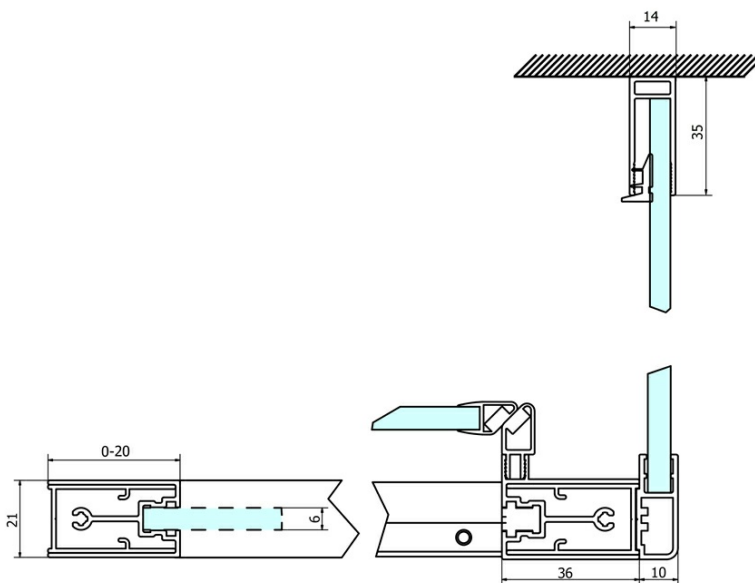

Produktový list

Objednací kód: **GS3175**

SIGMA SIMPLY bočná stena, 750mm, číre sklo

MODEL	A	B	C
GS1110	980-1020	430	400
GS1111	1080-1120	480	435
GS1112	1180-1220	530	485
GS1113	1280-1320	580	535
GS1114	1380-1420	630	585
GS4210	980-1020	430	400
GS4211	1080-1120	480	435
GS4212	1180-1220	530	485
GS4213	1280-1320	580	535
GS4214	1380-1420	630	585

MODEL	D
GS3170	680-700
GS3175	730-750
GS3180	780-800
GS3190	880-900
GS3110	980-1000
GS4370	680-700
GS4375	730-750
GS4380	780-800
GS4390	880-900
GS4310	980-1000

MODEL	A	B	C
GS1279	780-820	670	580
GS1296	880-920	770	680
GS3888	780-820	670	580
GS3899	880-920	770	680

MODEL	D
GS3170	680-700
GS3175	730-750
GS3180	780-800
GS3190	880-900
GS3110	980-1000
GS4370	680-700
GS4375	730-750
GS4380	780-800
GS4390	880-900
GS4310	980-1000