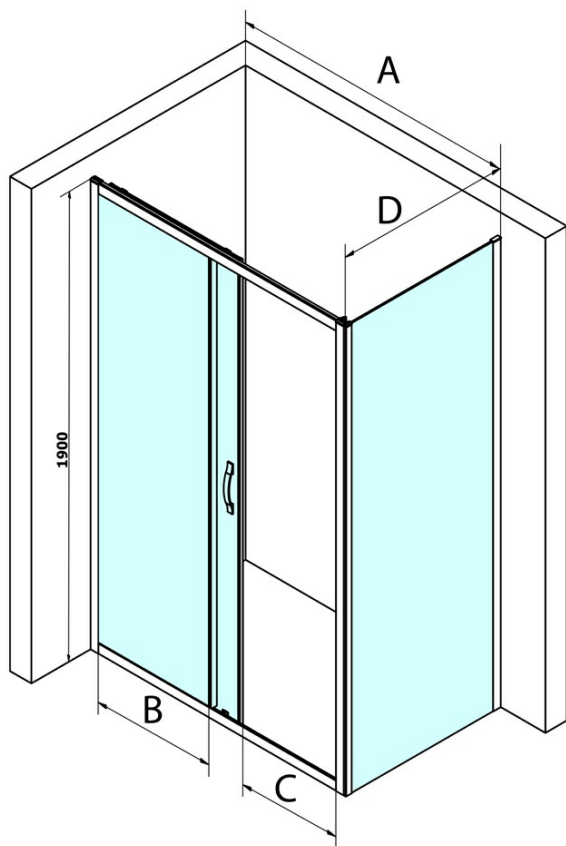

Produktový list

Objednací kód: **GS3175**

SIGMA SIMPLY bočná stena, 750mm, číre sklo

MODEL	A	B	C
GS1110	980-1020	430	400
GS1111	1080-1120	480	435
GS1112	1180-1220	530	485
GS1113	1280-1320	580	535
GS1114	1380-1420	630	585
GS4210	980-1020	430	400
GS4211	1080-1120	480	435
GS4212	1180-1220	530	485
GS4213	1280-1320	580	535
GS4214	1380-1420	630	585

MODEL	D
GS3170	680-700
GS3175	730-750
GS3180	780-800
GS3190	880-900
GS3110	980-1000
GS4370	680-700
GS4375	730-750
GS4380	780-800
GS4390	880-900
GS4310	980-1000

MODEL	A	B	C
GS1279	780-820	670	580
GS1296	880-920	770	680
GS3888	780-820	670	580
GS3899	880-920	770	680