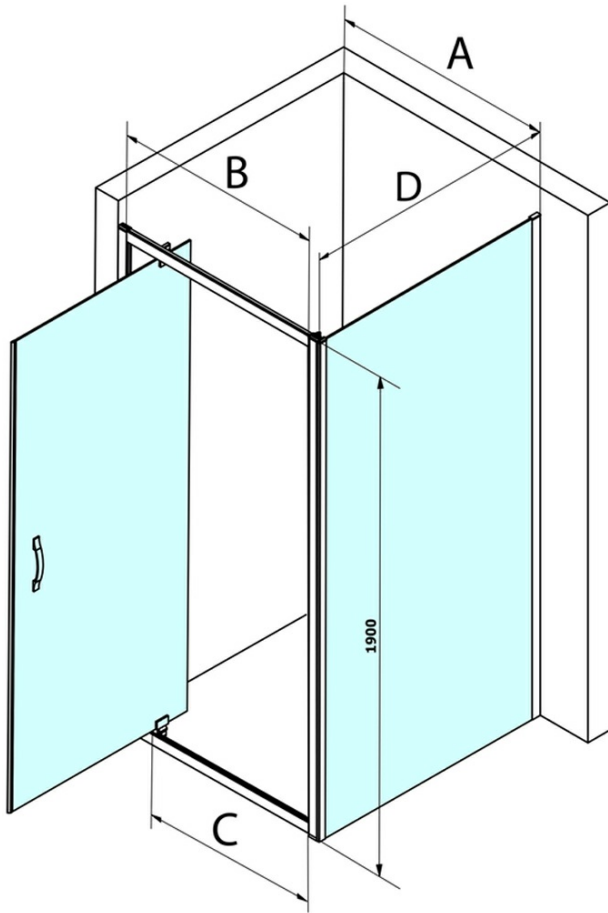

Produktový list

Objednací kód: **GS3175**

SIGMA SIMPLY bočná stena, 750mm, číre sklo

MODEL	A	B	C
GS1110	980-1020	430	400
GS1111	1080-1120	480	435
GS1112	1180-1220	530	485
GS1113	1280-1320	580	535
GS1114	1380-1420	630	585
GS4210	980-1020	430	400
GS4211	1080-1120	480	435
GS4212	1180-1220	530	485
GS4213	1280-1320	580	535
GS4214	1380-1420	630	585

MODEL	D
GS3170	680-700
GS3175	730-750
GS3180	780-800
GS3190	880-900
GS3110	980-1000
GS4370	680-700
GS4375	730-750
GS4380	780-800
GS4390	880-900
GS4310	980-1000

MODEL	A	B	C
GS1279	780-820	670	580
GS1296	880-920	770	680
GS3888	780-820	670	580
GS3899	880-920	770	680