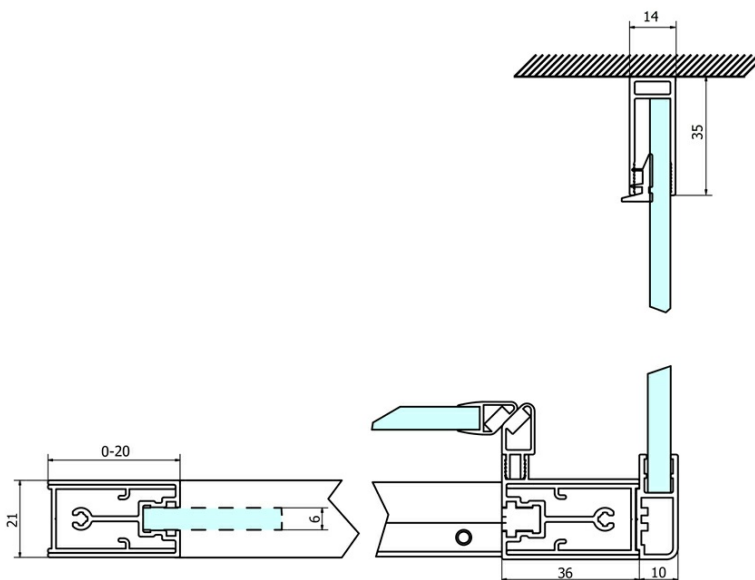

# Produktový list

Objednací kód: **GS3170**

**SIGMA SIMPLY bočná stena, 700mm, číre sklo**

MODEL	A	B	C
GS1110	980-1020	430	400
GS1111	1080-1120	480	435
GS1112	1180-1220	530	485
GS1113	1280-1320	580	535
GS1114	1380-1420	630	585
GS4210	980-1020	430	400
GS4211	1080-1120	480	435
GS4212	1180-1220	530	485
GS4213	1280-1320	580	535
GS4214	1380-1420	630	585

MODEL	D
GS3170	680-700
GS3175	730-750
GS3180	780-800
GS3190	880-900
GS3110	980-1000
GS4370	680-700
GS4375	730-750
GS4380	780-800
GS4390	880-900
GS4310	980-1000

MODEL	A	B	C
GS1279	780-820	670	580
GS1296	880-920	770	680
GS3888	780-820	670	580
GS3899	880-920	770	680

MODEL	D
GS3170	680-700
GS3175	730-750
GS3180	780-800
GS3190	880-900
GS3110	980-1000
GS4370	680-700
GS4375	730-750
GS4380	780-800
GS4390	880-900
GS4310	980-1000