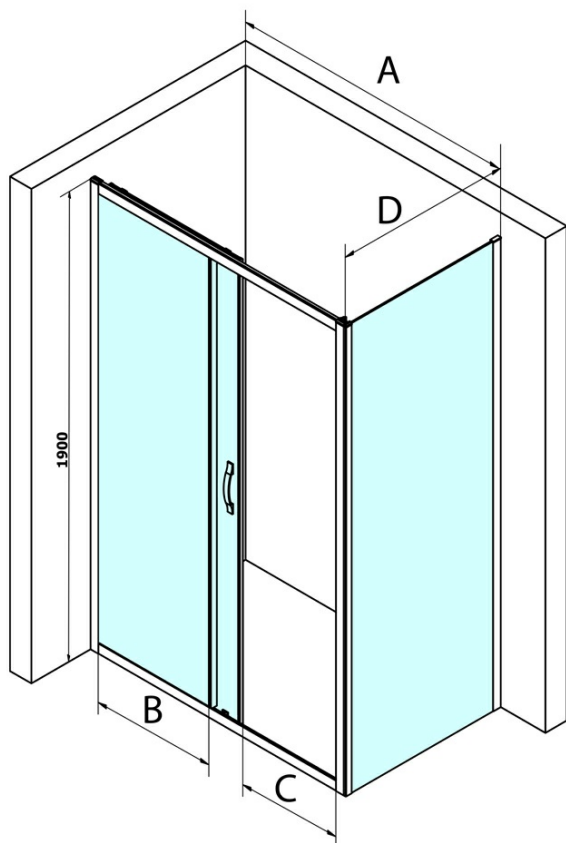

# Produktový list

Objednací kód: **GS3170**

**SIGMA SIMPLY bočná stena, 700mm, číre sklo**

MODEL	A	B	C
GS1110	980-1020	430	400
GS1111	1080-1120	480	435
GS1112	1180-1220	530	485
GS1113	1280-1320	580	535
GS1114	1380-1420	630	585
GS4210	980-1020	430	400
GS4211	1080-1120	480	435
GS4212	1180-1220	530	485
GS4213	1280-1320	580	535
GS4214	1380-1420	630	585

MODEL	D
GS3170	680-700
GS3175	730-750
GS3180	780-800
GS3190	880-900
GS3110	980-1000
GS4370	680-700
GS4375	730-750
GS4380	780-800
GS4390	880-900
GS4310	980-1000

MODEL	A	B	C
GS1279	780-820	670	580
GS1296	880-920	770	680
GS3888	780-820	670	580
GS3899	880-920	770	680