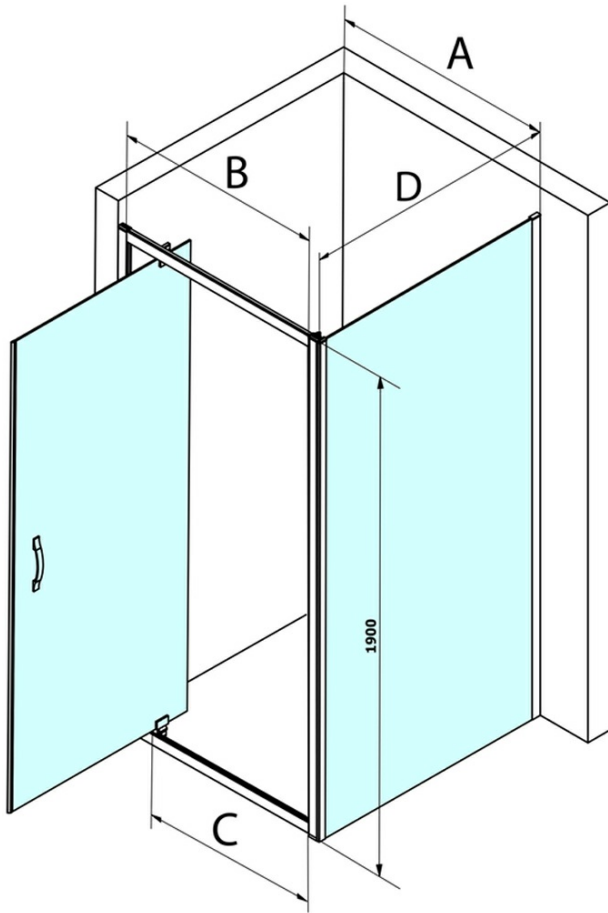

# Produktový list

Objednací kód: **GS3170**

**SIGMA SIMPLY bočná stena, 700mm, číre sklo**

MODEL	A	B	C
GS1110	980-1020	430	400
GS1111	1080-1120	480	435
GS1112	1180-1220	530	485
GS1113	1280-1320	580	535
GS1114	1380-1420	630	585
GS4210	980-1020	430	400
GS4211	1080-1120	480	435
GS4212	1180-1220	530	485
GS4213	1280-1320	580	535
GS4214	1380-1420	630	585

MODEL	D
GS3170	680-700
GS3175	730-750
GS3180	780-800
GS3190	880-900
GS3110	980-1000
GS4370	680-700
GS4375	730-750
GS4380	780-800
GS4390	880-900
GS4310	980-1000

MODEL	A	B	C
GS1279	780-820	670	580
GS1296	880-920	770	680
GS3888	780-820	670	580
GS3899	880-920	770	680