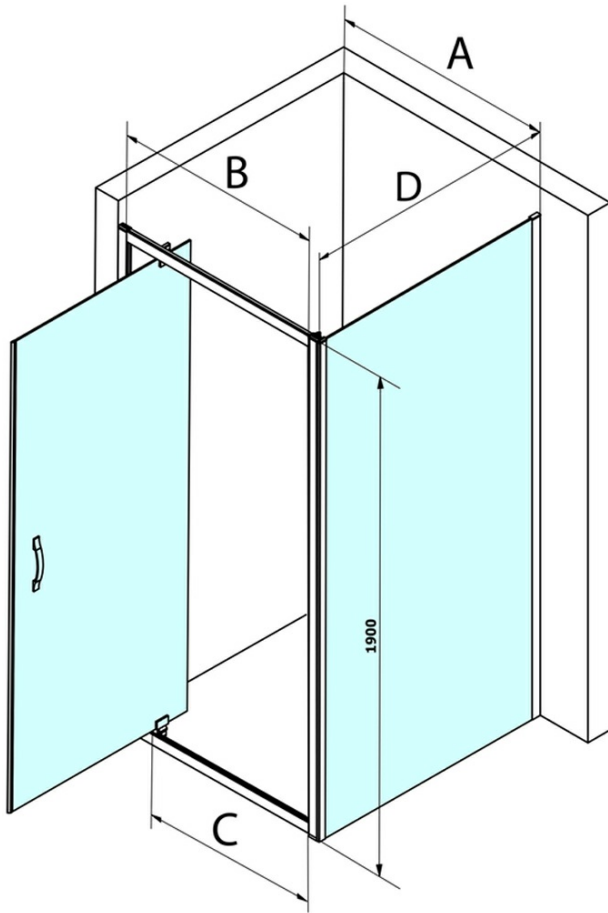

Produktový list

Objednací kód: **GS3110**

SIGMA SIMPLY bočná stena, 1000mm, číre sklo

MODEL	A	B	C
GS1110	980-1020	430	400
GS1111	1080-1120	480	435
GS1112	1180-1220	530	485
GS1113	1280-1320	580	535
GS1114	1380-1420	630	585
GS4210	980-1020	430	400
GS4211	1080-1120	480	435
GS4212	1180-1220	530	485
GS4213	1280-1320	580	535
GS4214	1380-1420	630	585

MODEL	D
GS3170	680-700
GS3175	730-750
GS3180	780-800
GS3190	880-900
GS3110	980-1000
GS4370	680-700
GS4375	730-750
GS4380	780-800
GS4390	880-900
GS4310	980-1000

MODEL	A	B	C
GS1279	780-820	670	580
GS1296	880-920	770	680
GS3888	780-820	670	580
GS3899	880-920	770	680