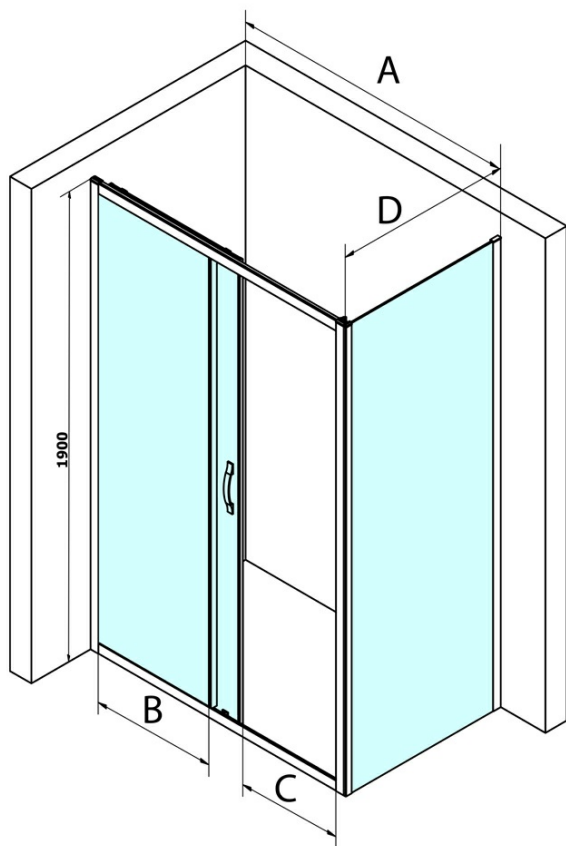

Produktový list

Objednací kód: **GS3110**

SIGMA SIMPLY bočná stena, 1000mm, číre sklo

MODEL	A	B	C
GS1110	980-1020	430	400
GS1111	1080-1120	480	435
GS1112	1180-1220	530	485
GS1113	1280-1320	580	535
GS1114	1380-1420	630	585
GS4210	980-1020	430	400
GS4211	1080-1120	480	435
GS4212	1180-1220	530	485
GS4213	1280-1320	580	535
GS4214	1380-1420	630	585

MODEL	D
GS3170	680-700
GS3175	730-750
GS3180	780-800
GS3190	880-900
GS3110	980-1000
GS4370	680-700
GS4375	730-750
GS4380	780-800
GS4390	880-900
GS4310	980-1000

MODEL	A	B	C
GS1279	780-820	670	580
GS1296	880-920	770	680
GS3888	780-820	670	580
GS3899	880-920	770	680