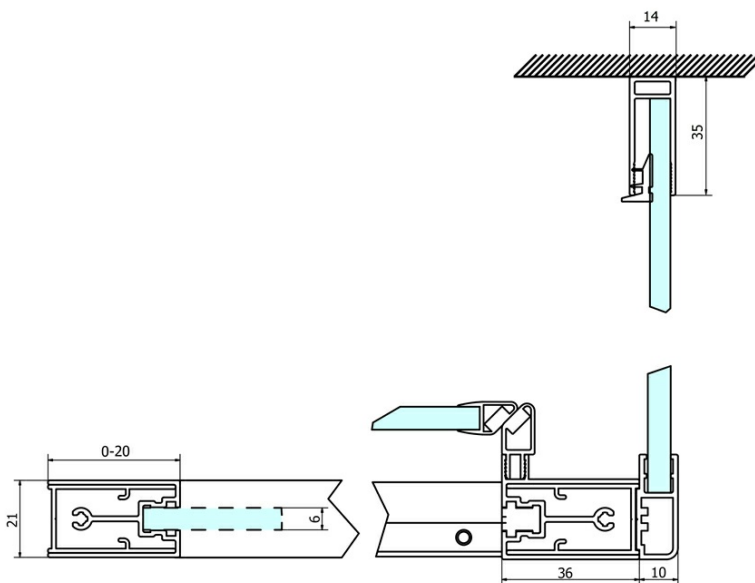

Produktový list

Objednací kód: **GS3110**

SIGMA SIMPLY bočná stena, 1000mm, číre sklo

MODEL	A	B	C
GS1110	980-1020	430	400
GS1111	1080-1120	480	435
GS1112	1180-1220	530	485
GS1113	1280-1320	580	535
GS1114	1380-1420	630	585
GS4210	980-1020	430	400
GS4211	1080-1120	480	435
GS4212	1180-1220	530	485
GS4213	1280-1320	580	535
GS4214	1380-1420	630	585

MODEL	D
GS3170	680-700
GS3175	730-750
GS3180	780-800
GS3190	880-900
GS3110	980-1000
GS4370	680-700
GS4375	730-750
GS4380	780-800
GS4390	880-900
GS4310	980-1000

MODEL	A	B	C
GS1279	780-820	670	580
GS1296	880-920	770	680
GS3888	780-820	670	580
GS3899	880-920	770	680

MODEL	D
GS3170	680-700
GS3175	730-750
GS3180	780-800
GS3190	880-900
GS3110	980-1000
GS4370	680-700
GS4375	730-750
GS4380	780-800
GS4390	880-900
GS4310	980-1000