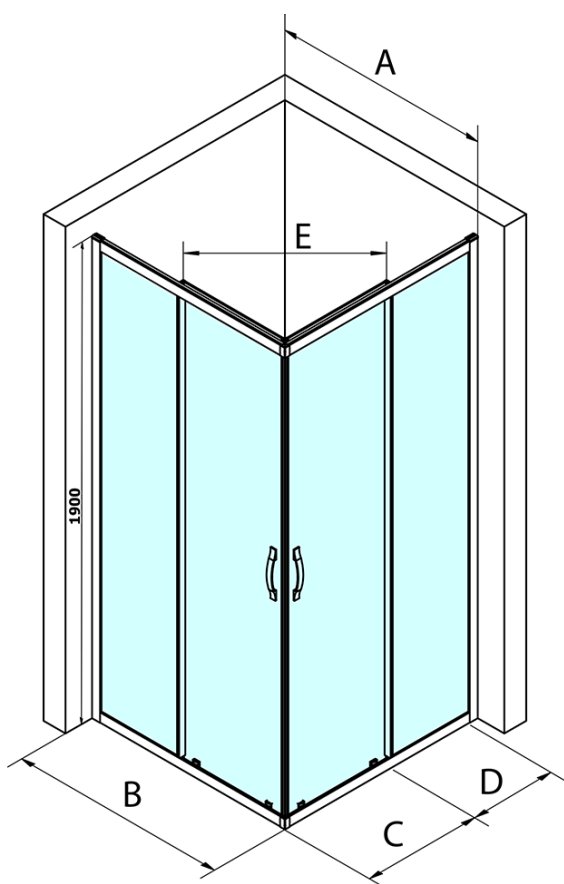

# Produktový list

Objednací kód: **GS2190**

**SIGMA SIMPLY** sprchové dvere posuvné pre rohový vstup  
900 mm, číre sklo

| MODEL  | A        | B    | C   | D   | E   |
|--------|----------|------|-----|-----|-----|
| GS2180 | 780-800  | 800  | 410 | 315 | 432 |
| GS2190 | 880-900  | 900  | 460 | 365 | 503 |
| GS2110 | 980-1000 | 1000 | 510 | 415 | 574 |
| GS2480 | 780-800  | 800  | 410 | 315 | 432 |
| GS2490 | 880-900  | 900  | 460 | 365 | 503 |
| GS2410 | 980-1000 | 1000 | 510 | 415 | 574 |