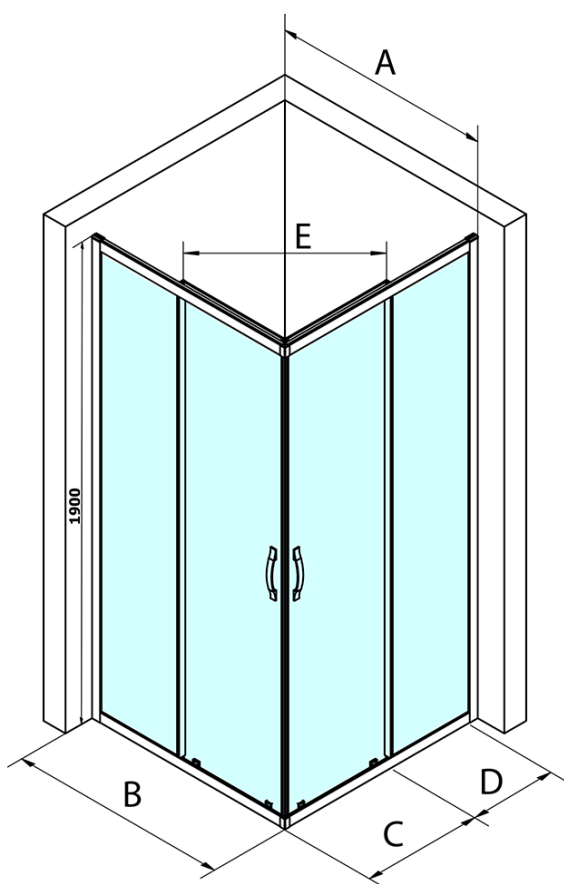

Produktový list

Objednací kód: **GS2180**

SIGMA SIMPLY sprchové dvere posuvné pre rohový vstup
800 mm, číre sklo

MODEL	A	B	C	D	E
GS2180	780-800	800	410	315	432
GS2190	880-900	900	460	365	503
GS2110	980-1000	1000	510	415	574
GS2480	780-800	800	410	315	432
GS2490	880-900	900	460	365	503
GS2410	980-1000	1000	510	415	574