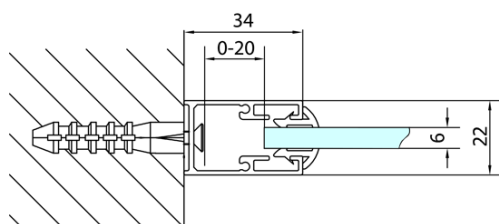

Produktový list

Objednací kód: **MD3316**

DEEP sprchová bočná stena 900x1650mm, číre sklo

MODEL	A
MD3116	730-750
MD3316	880-900