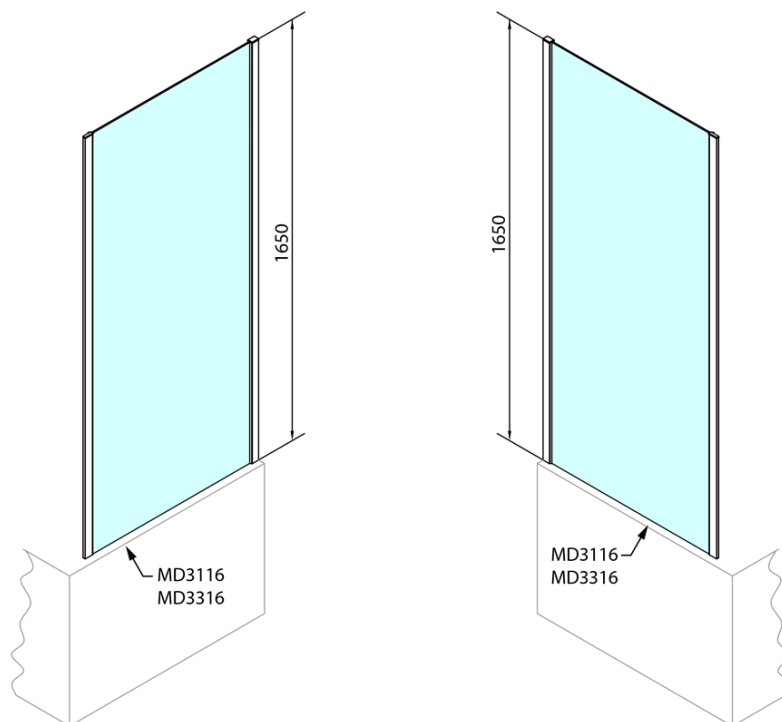

Produktový list

Objednací kód: **MD3316**

DEEP sprchová bočná stena 900x1650mm, číre sklo

MODEL	A
MD3116	730-750
MD3316	880-900