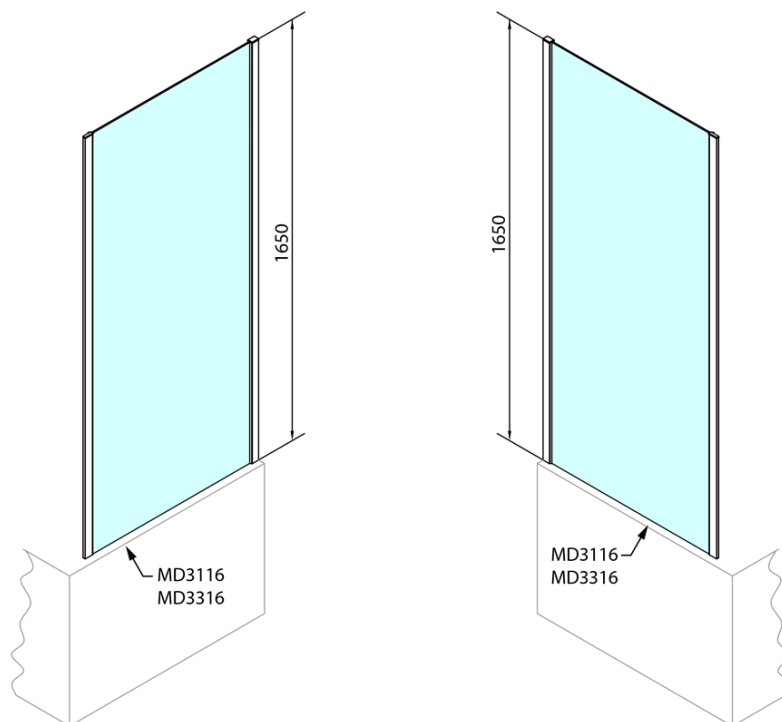

Produktový list

Objednací kód: **MD3116**

DEEP sprchová bočná stena 750x1650mm, číre sklo

MODEL	A
MD3116	730-750
MD3316	880-900