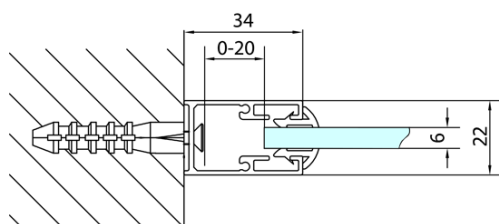

Produktový list

Objednací kód: **MD3116**

DEEP sprchová bočná stena 750x1650mm, číre sklo

MODEL	A
MD3116	730-750
MD3316	880-900