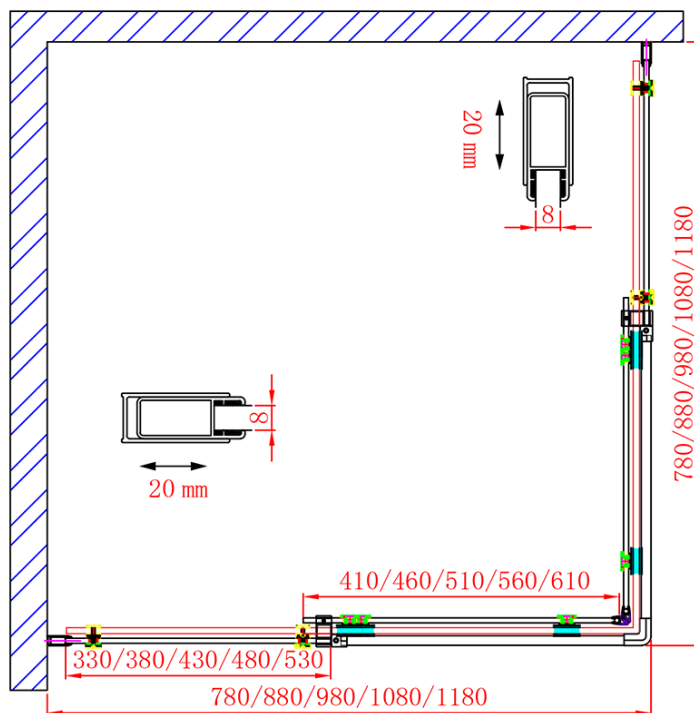

Produktový list

Objednací kód: **GD4210**

DRAGON sprchové dveře rohový vchod 1000 mm, číre sklo

GD4280/GD4290/GD4210/GD4211/GD4212