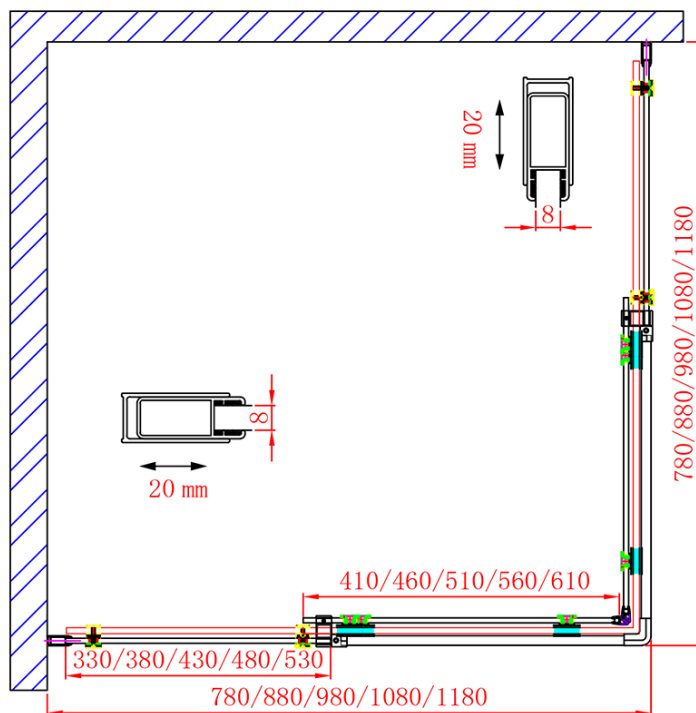

Produktový list

Objednací kód: **GD4290**

DRAGON sprchové dveře rohový vchod 900 mm, číre sklo

GD4280/GD4290/GD4210/GD4211/GD4212