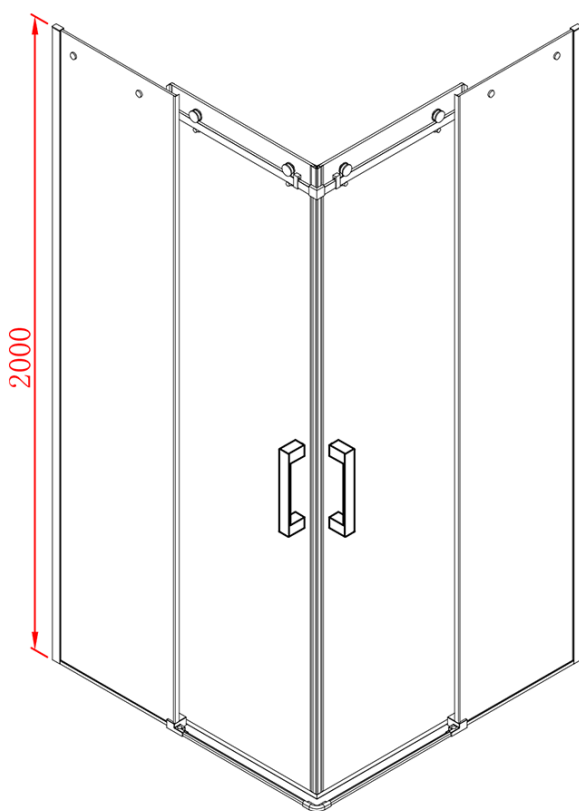

Produktový list

Objednací kód: **GD4290**

DRAGON sprchové dveře rohový vchod 900 mm, číre sklo

GD4280/GD4290/GD4210/GD4211/GD4212